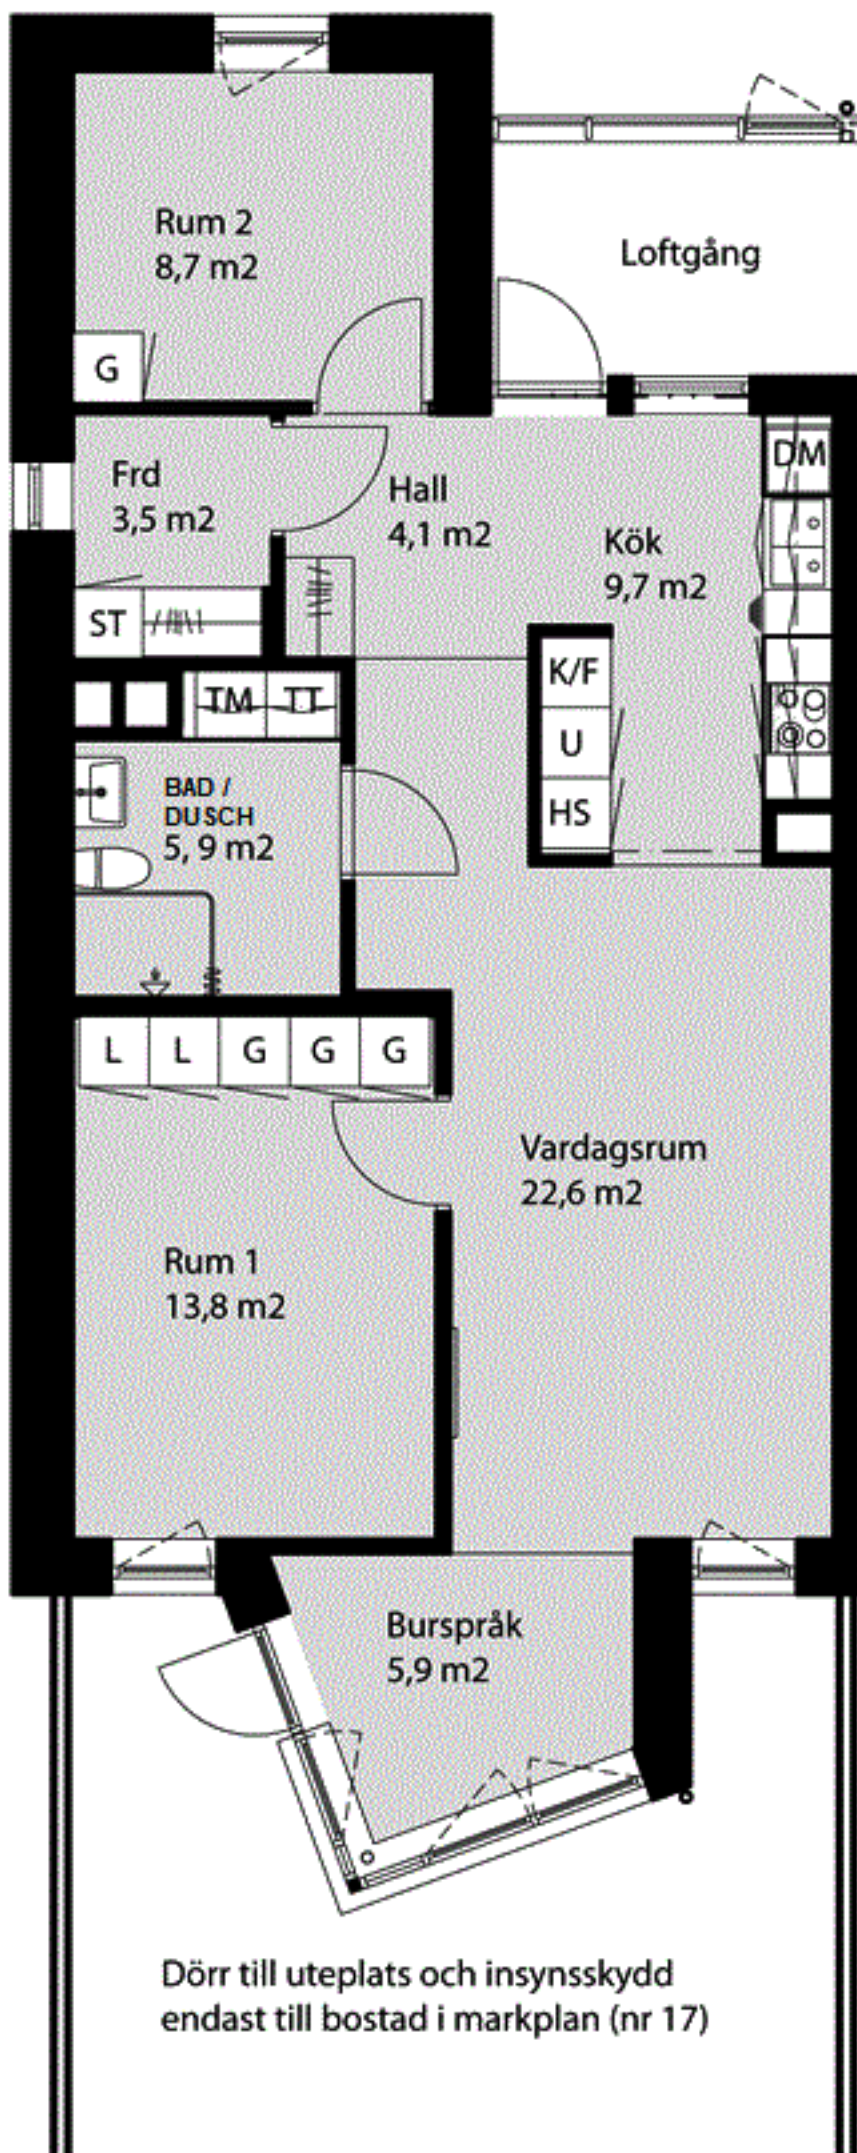

# Kv Flaket, Åhus

Järnvägsgatan 4L och 4N  
Bostad nr 17, 23, 29, 39 och 44  
3 rok, 76 m<sup>2</sup>

## Förklaringar

- G/L Garderob/Linneskåp
- ST Städskåp
- /// Kapphylla
- TM Tvättmaskin
- TT Torktumlare
- DM Diskmaskin
- K/F Kyl/Frys
- HS Högskåp
- U Högskåp med ugn
- Spishäll
- Vask

Orienteringsplan

Skala 1:100