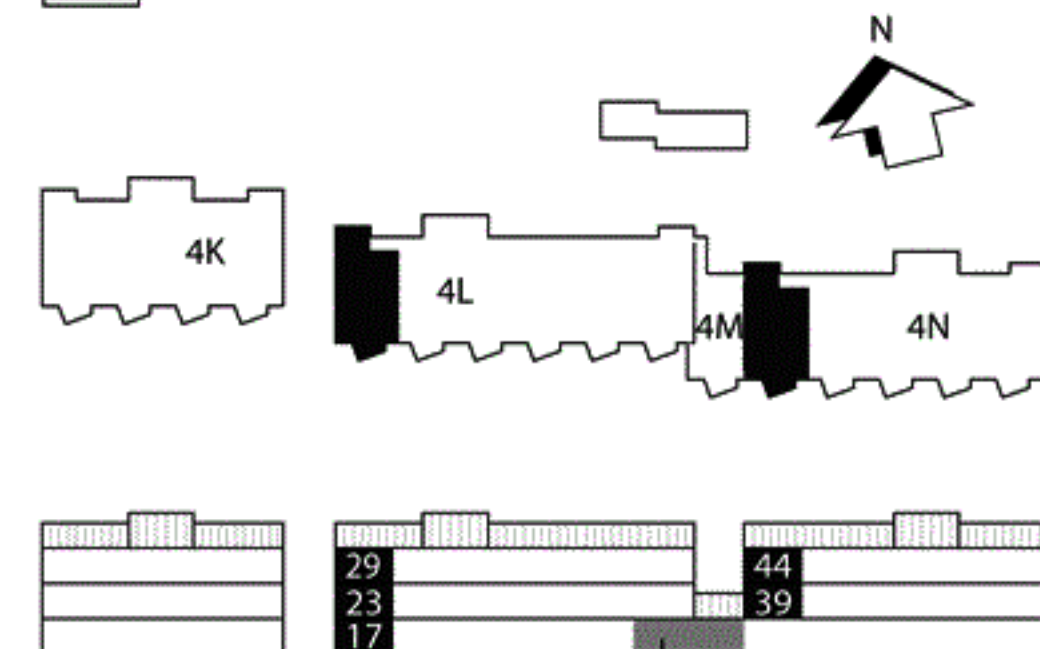

# Kv Flaket, Åhus

Järnvägsgatan 4L och 4N  
Bostad nr 17, 23, 29, 39 och 44  
3 rok, 76 m<sup>2</sup>

## Förklaringar

- G/L Garderob/Linneskåp
- ST Städskåp
- /// Kapphylla
- TM Tvättmaskin
- TT Torktumlare
- DM Diskmaskin
- K/F Kyl/Frys
- HS Högskåp
- U Högskåp med ugn
- Spishäll
- Vask

Orienteringsplan

Skala 1:100