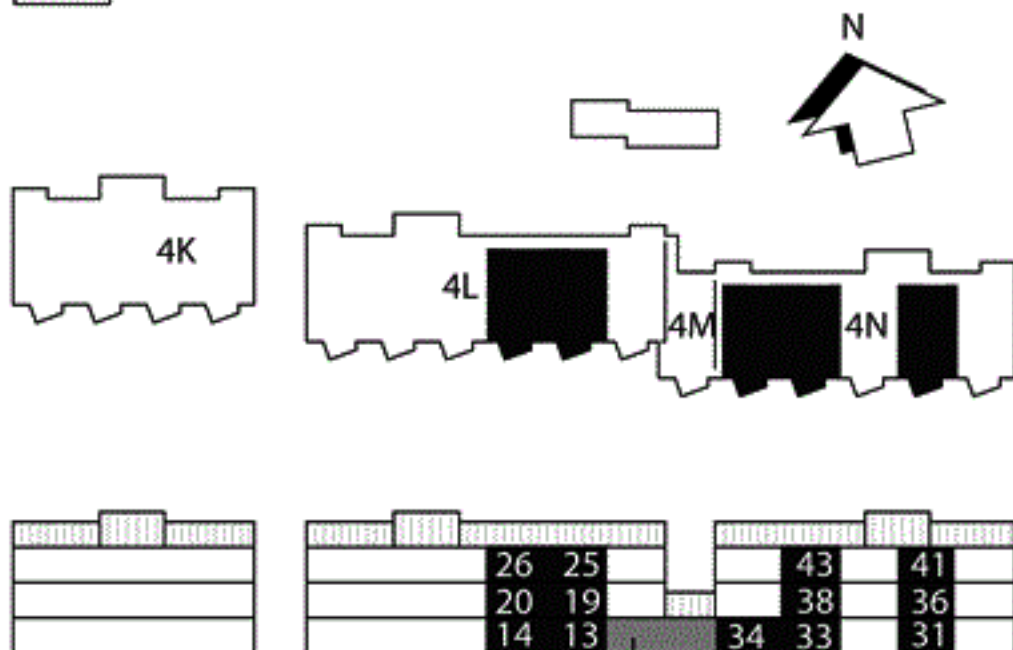

# Kv Flaket, Åhus

Järnvägsgatan 4L och 4N

Bostad nr 13, 14, 19, 20, 25, 26, 31,

33, 34, 36, 38, 41 och 43

2 rok, 67 m<sup>2</sup>

Loftgång

Dörr till uteplats och insynsskydd endast till bostad i markplan (nr 13, 14, 31, 33 och 34)

## Förklaringar

-  Garderob/Linneskåp
-  Städskåp
-  Kapphylla
-  Tvättmaskin
-  Torktumlare
-  Diskmaskin
-  Kyl/Frys
-  Högsåp
-  Högsåp med ugn
-  Spishäll
-  Vask

N

Orienteringsplan

Gemensamhetslokal

Skala 1:100