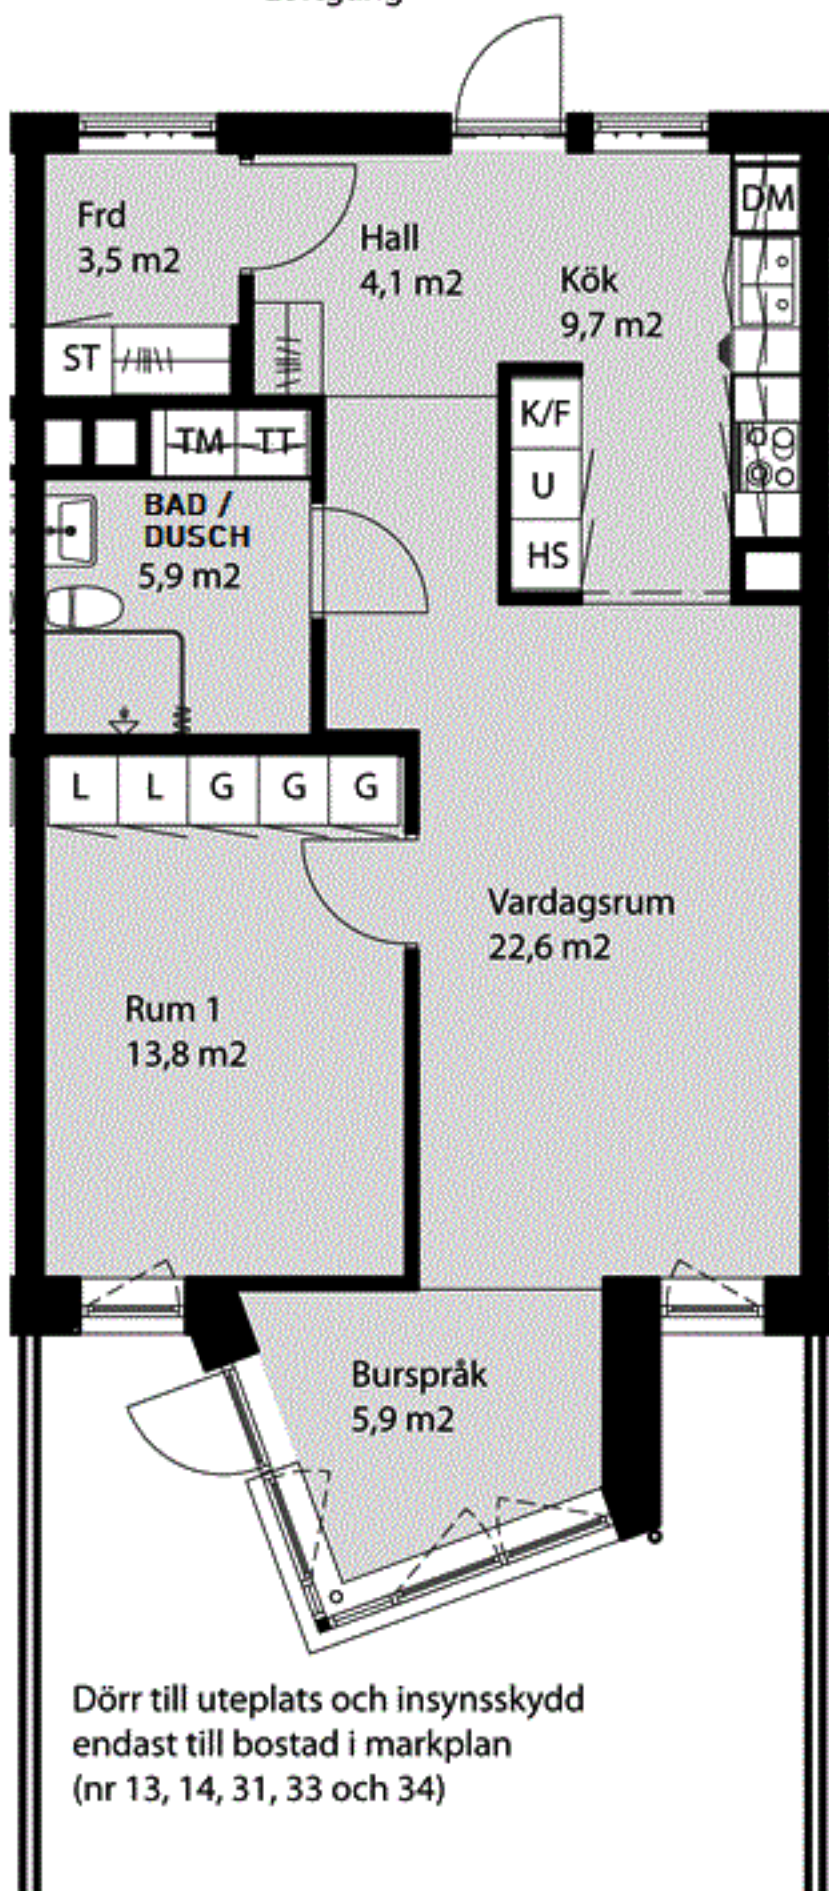

# Kv Flaket, Åhus

Järnvägsgatan 4L och 4N

Bostad nr 13, 14, 19, 20, 25, 26, 31,

33, 34, 36, 38, 41 och 43

2 rok, 67 m<sup>2</sup>

Loftgång

Dörr till uteplats och insynsskydd endast till bostad i markplan (nr 13, 14, 31, 33 och 34)

## Förklaringar

-  Garderob/Linneskåp
-  Städskåp
-  Kapphylla
-  Tvättmaskin
-  Torktumlare
-  Diskmaskin
-  Kyl/Frys
-  Högsåp
-  Högsåp med ugn
-  Spishäll
-  Vask

N

Orienteringsplan

Gemensamhetslokal

Skala 1:100