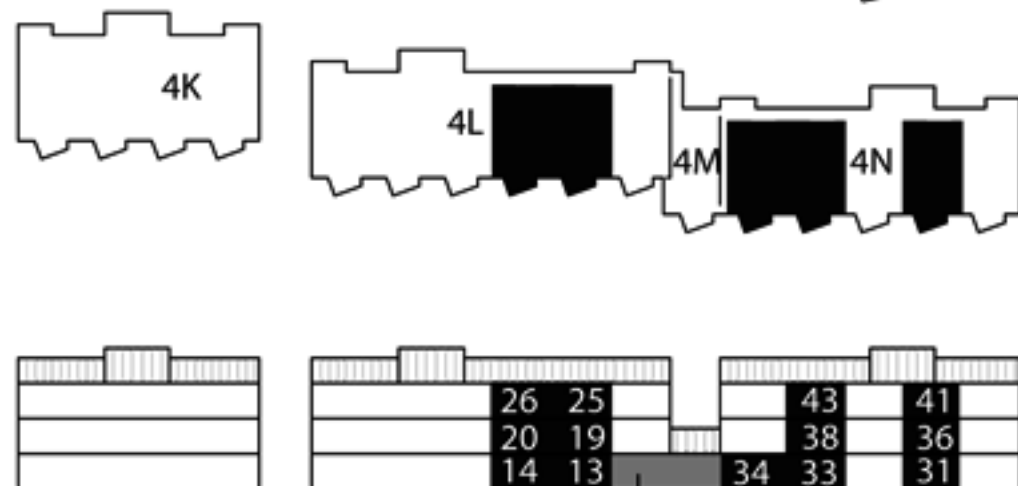

Orienteringsplan

Gemensamhetslokal

Skala 1:100