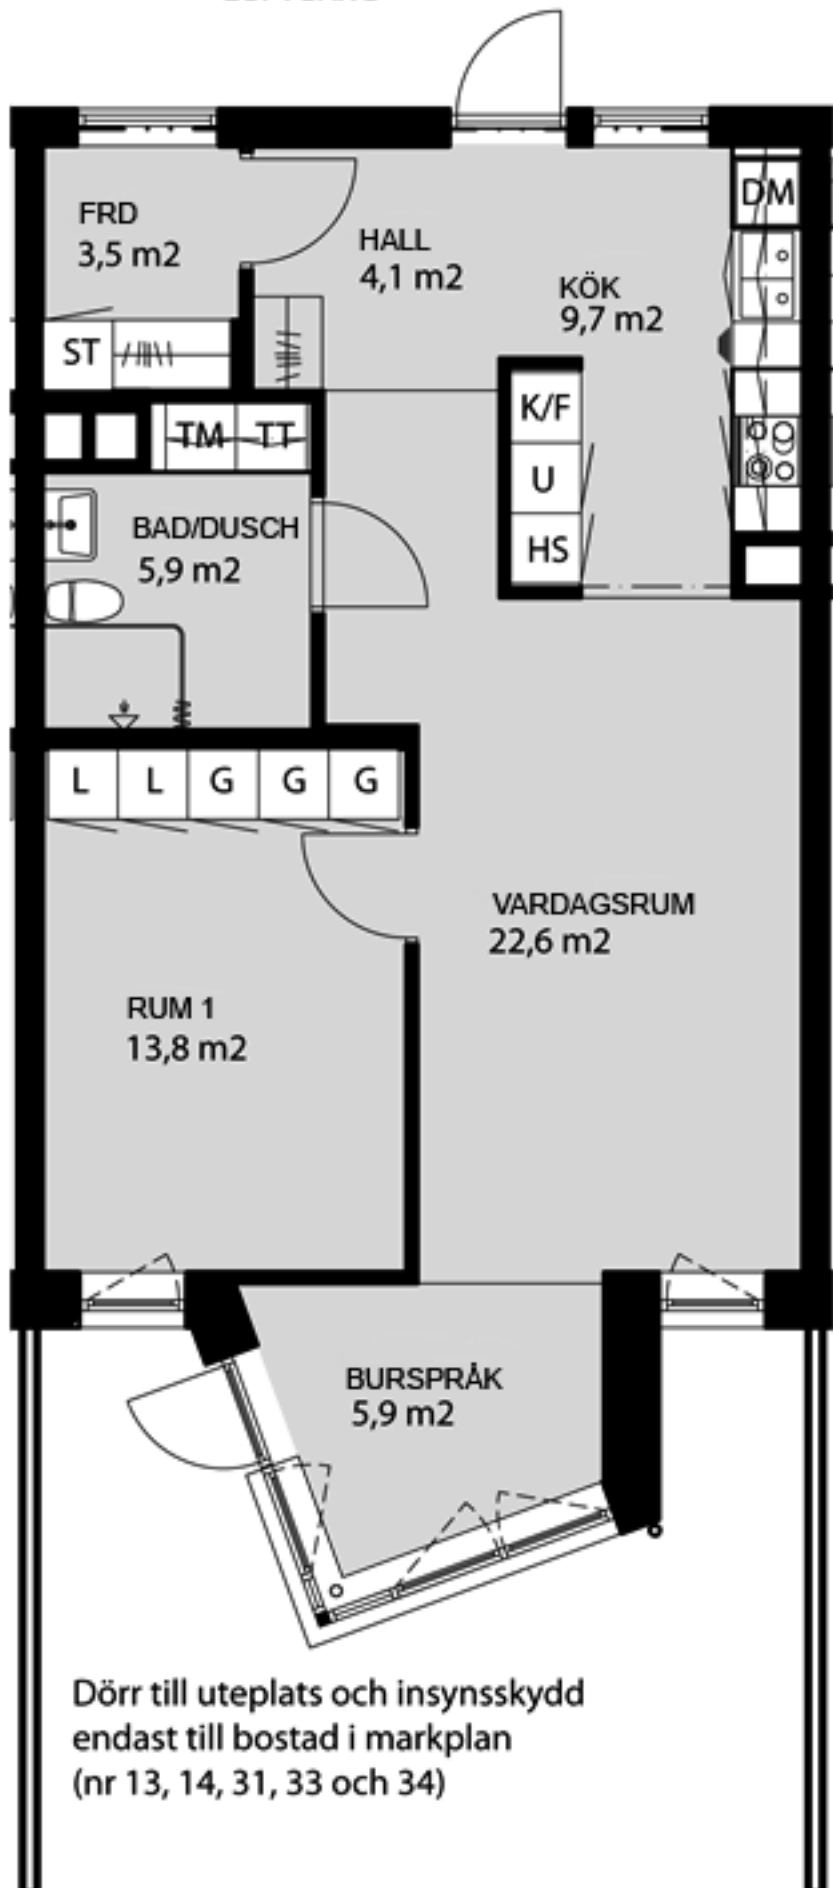

Kv Flaket, Åhus

Järnvägsgatan 4L och 4N

Bostad nr 13, 14, 19, 20, 25, 26, 31,

33, 34, 36, 38, 41 och 43

2 rok, 67 m²

LOFTGÅNG

Dörr till uteplats och insynsskydd endast till bostad i markplan (nr 13, 14, 31, 33 och 34)

Förklaringar

- G/L Garderob/Linneskåp
- ST Städskåp
- /### Kapphylla
- TM Tvättmaskin
- TT Torktumlare
- DM Diskmaskin
- K/F Kyl/Frys
- HS Högskåp
- U Högskåp med ugn
- Spishäll
- Vask

N

Orienteringsplan

Gemensamhetslokal

Skala 1:100