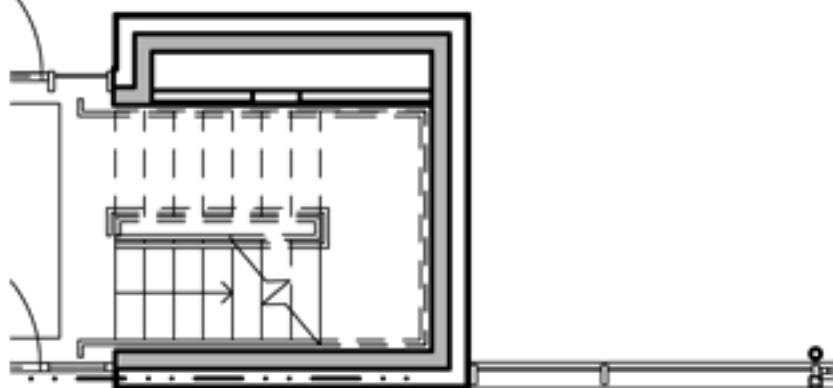

Kv Flaket, Åhus

Järnvägsgatan 4L och 4N

Bostad nr 13, 14, 19, 20, 25, 26, 31,

33, 34, 36, 38, 41 och 43

2 rok, 67 m²

LOFTGÅNG

Dörr till uteplats och insynsskydd endast till bostad i markplan (nr 13, 14, 31, 33 och 34)