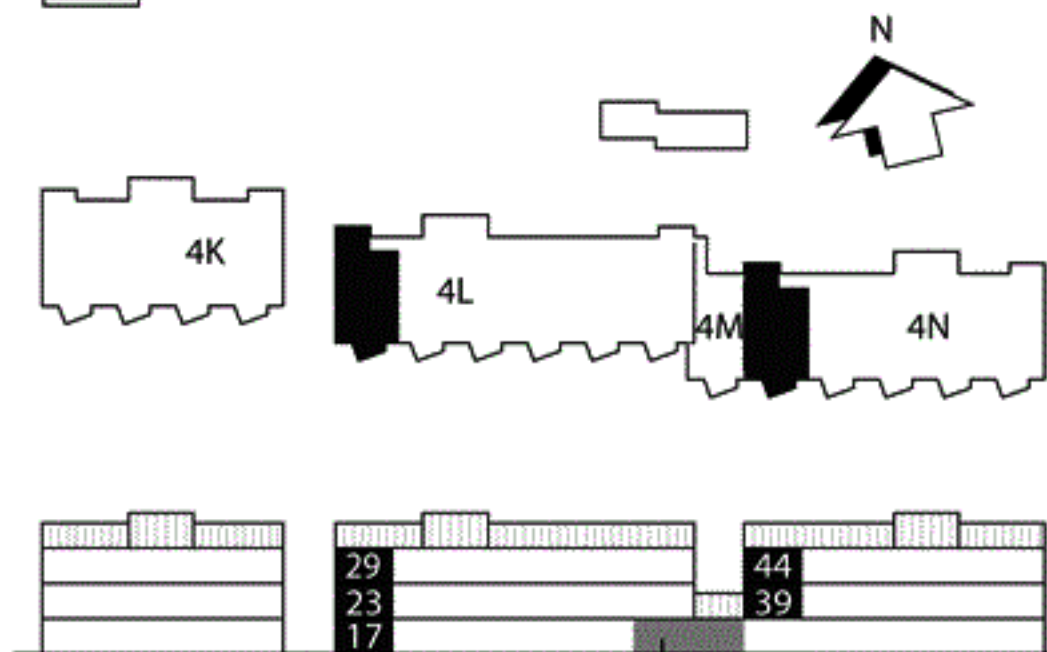

# Kv Flaket, Åhus

Järnvägsgatan 4L och 4N  
 Bostad nr 17, 23, 29, 39 och 44  
 3 rok, 76 m<sup>2</sup>

Dörr till uteplats och insynsskydd endast till bostad i markplan (nr 17)

## Förklaringar

- G/L Garderob/Linneskåp
- ST Städskåp
- /### Kapphylla
- TM Tvättmaskin
- TT Torktumlare
- DM Diskmaskin
- K/F Kyl/Frys
- HS Högskåp
- U Högskåp med ugn
- Spishäll
- Vask

Orienteringsplan

Gemensamhetslokal

Skala 1:100