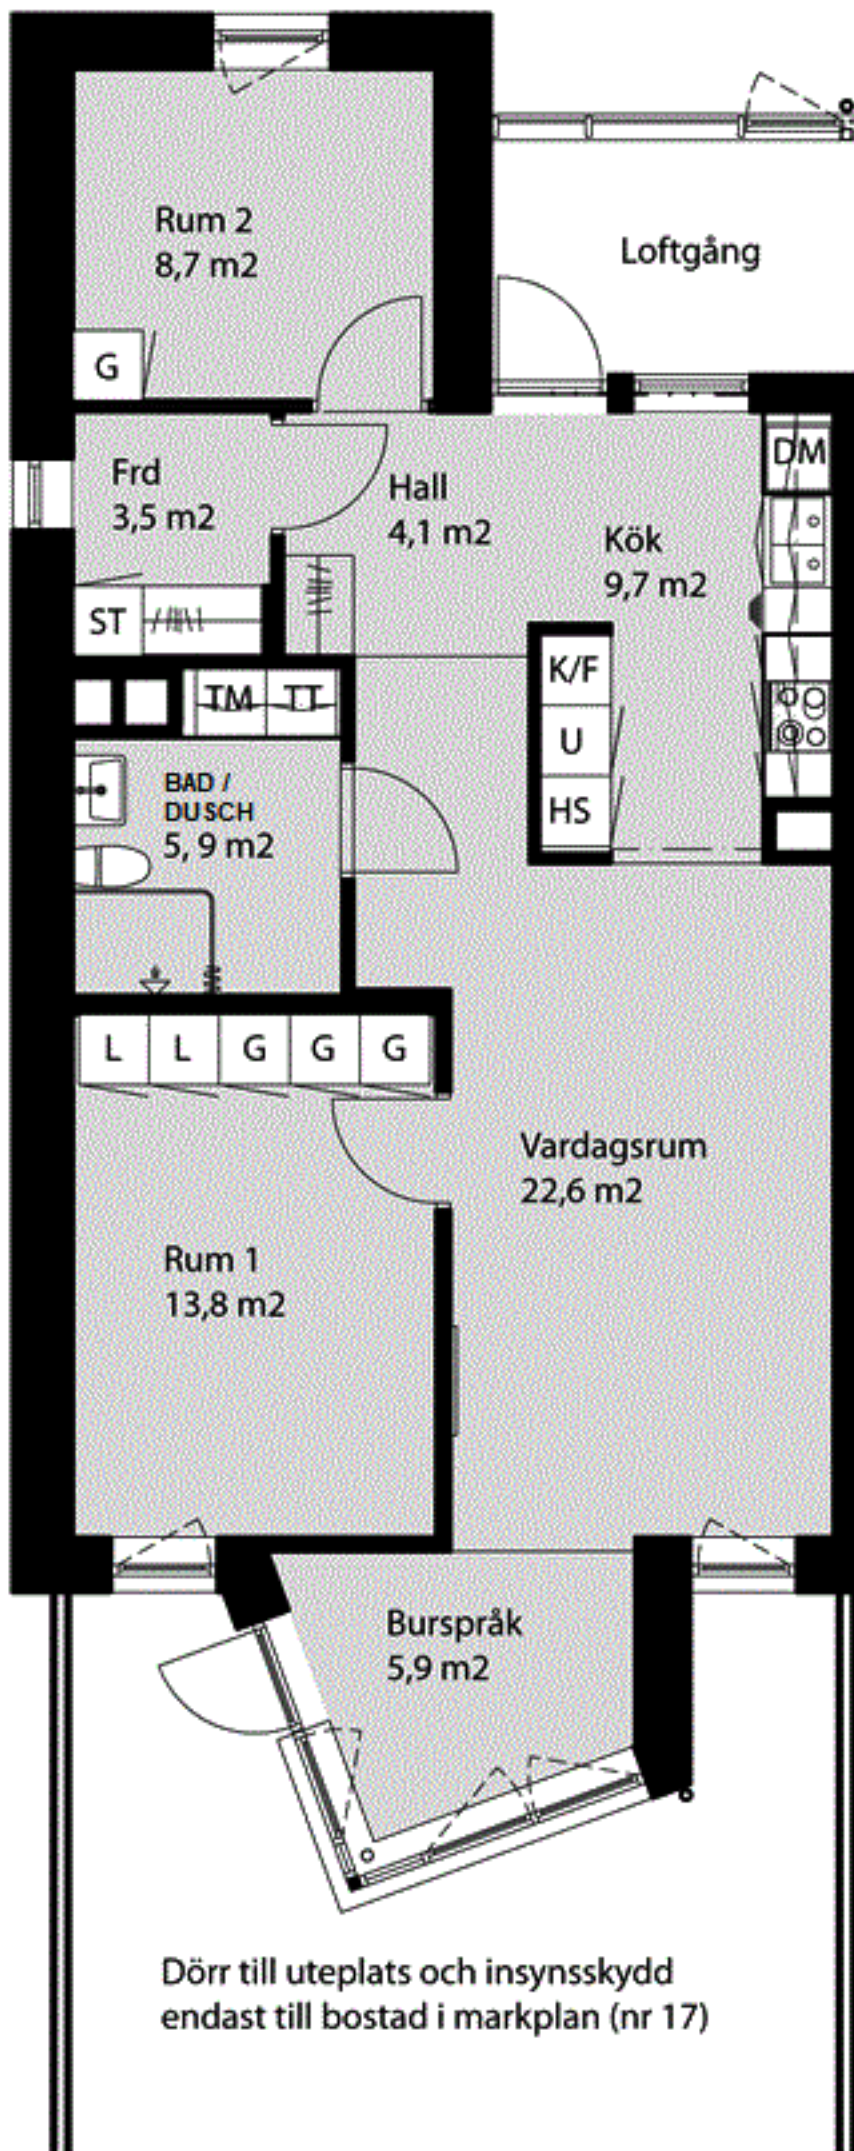

# Kv Flaket, Åhus

Järnvägsgatan 4L och 4N  
 Bostad nr 17, 23, 29, 39 och 44  
 3 rok, 76 m<sup>2</sup>

Dörr till uteplats och insynsskydd endast till bostad i markplan (nr 17)

## Förklaringar

- G/L Garderob/Linneskåp
- ST Städskåp
- /### Kapphylla
- TM Tvättmaskin
- TT Torktumlare
- DM Diskmaskin
- K/F Kyl/Frys
- HS Högskåp
- U Högskåp med ugn
- Spishäll
- Vask

Orienteringsplan

Gemensamhetslokal

Skala 1:100