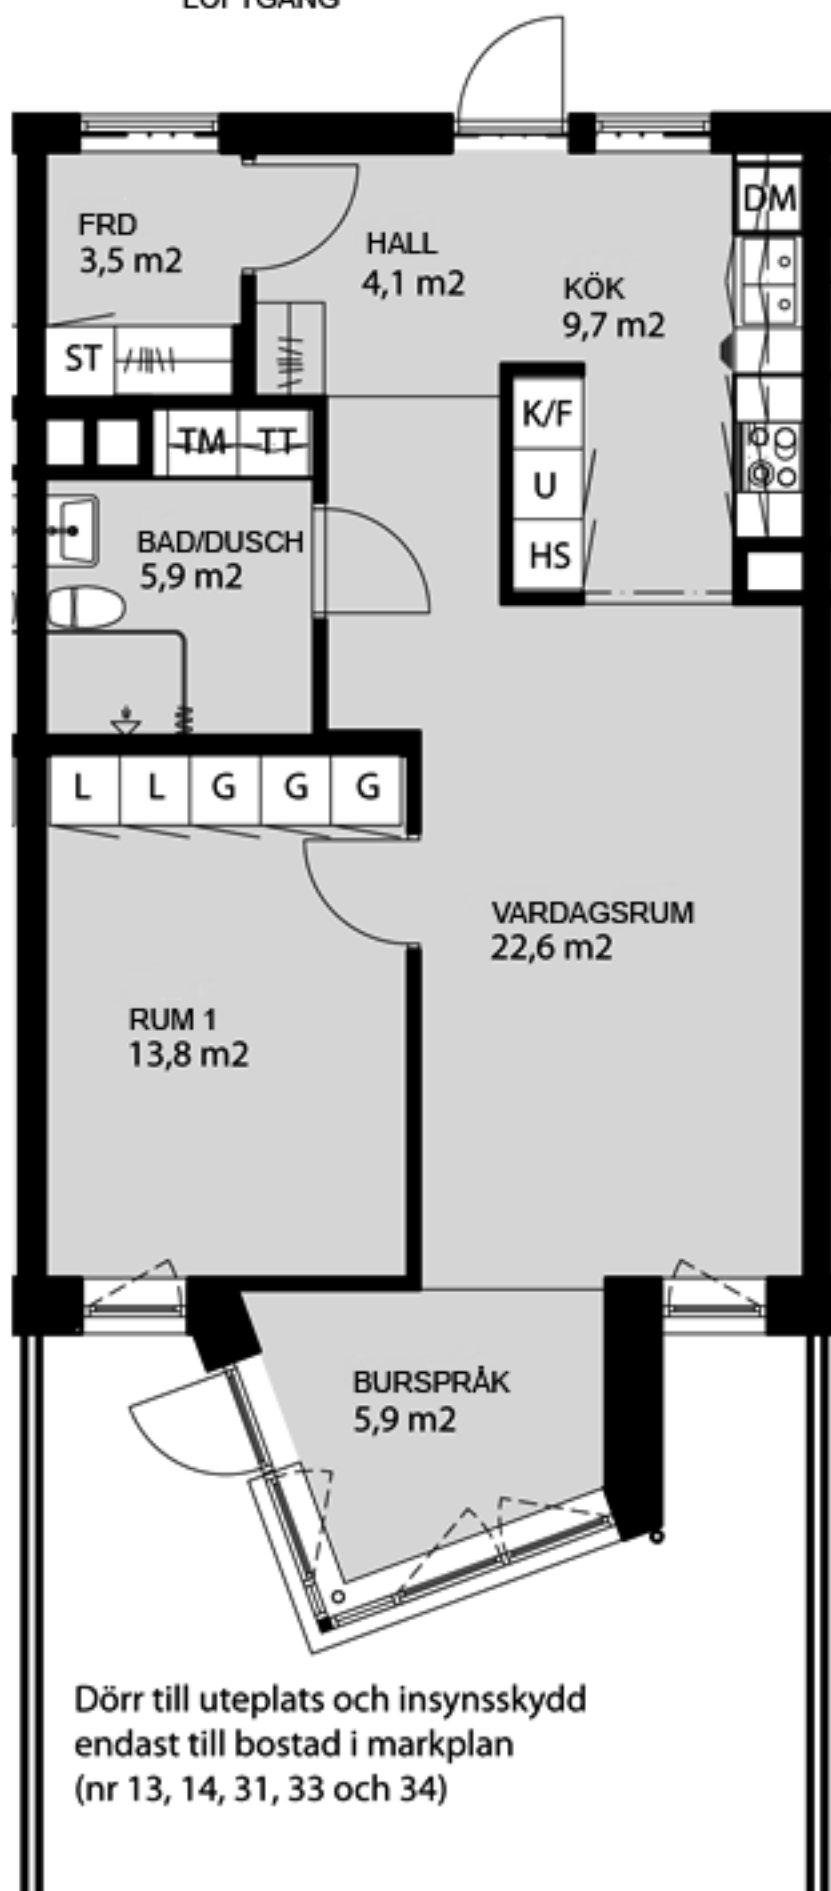

Kv Flaket, Åhus

Järnvägsgatan 4L och 4N
 Bostad nr 13, 14, 19, 20, 25, 26, 31,
 33, 34, 36, 38, 41 och 43
 2 rok, 67 m²

LOFTGÅNG

Förklaringar

-  Garderob/Linneskåp
-  Städskåp
-  Kapphylla
-  Tvättmaskin
-  Torktumlare
-  Diskmaskin
-  Kyl/Frys
-  Högsåp
-  Högsåp med ugn
-  Spishäll
-  Vask

N

Orienteringsplan

Skala 1:100