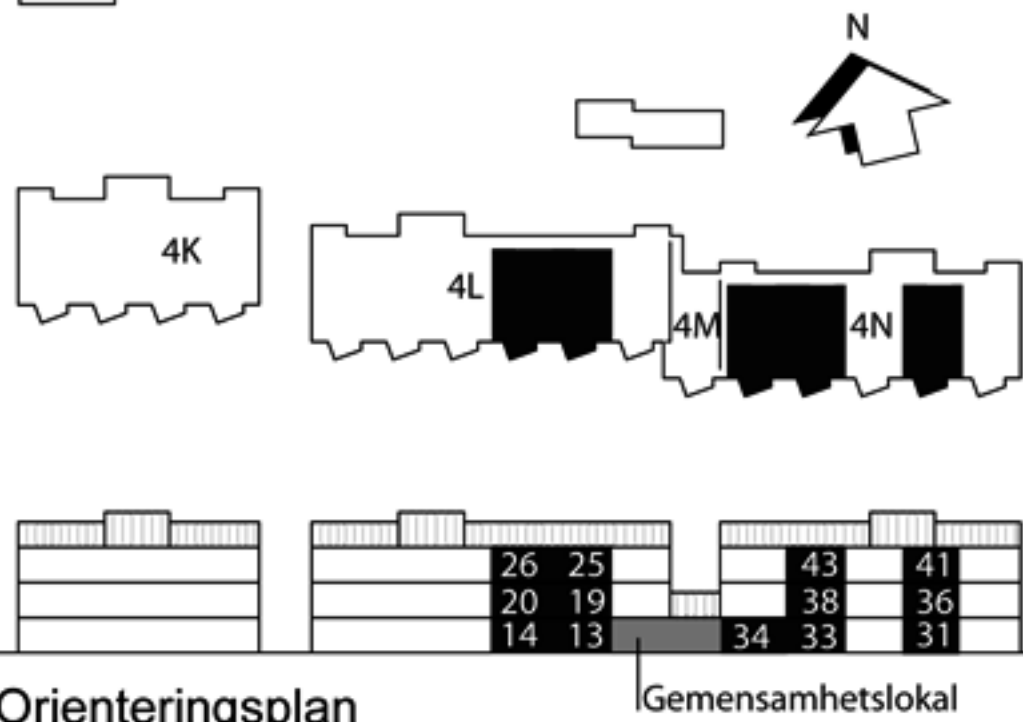

Kv Flaket, Åhus

Järnvägsgatan 4L och 4N
 Bostad nr 13, 14, 19, 20, 25, 26, 31,
 33, 34, 36, 38, 41 och 43
 2 rok, 67 m²

LOFTGÅNG

Förklaringar

-  Garderob/Linneskåp
-  Städskåp
-  Kapphylla
-  Tvättmaskin
-  Torktumlare
-  Diskmaskin
-  Kyl/Frys
-  Högsåp
-  Högsåp med ugn
-  Spishäll
-  Vask

N

Orienteringsplan

Skala 1:100