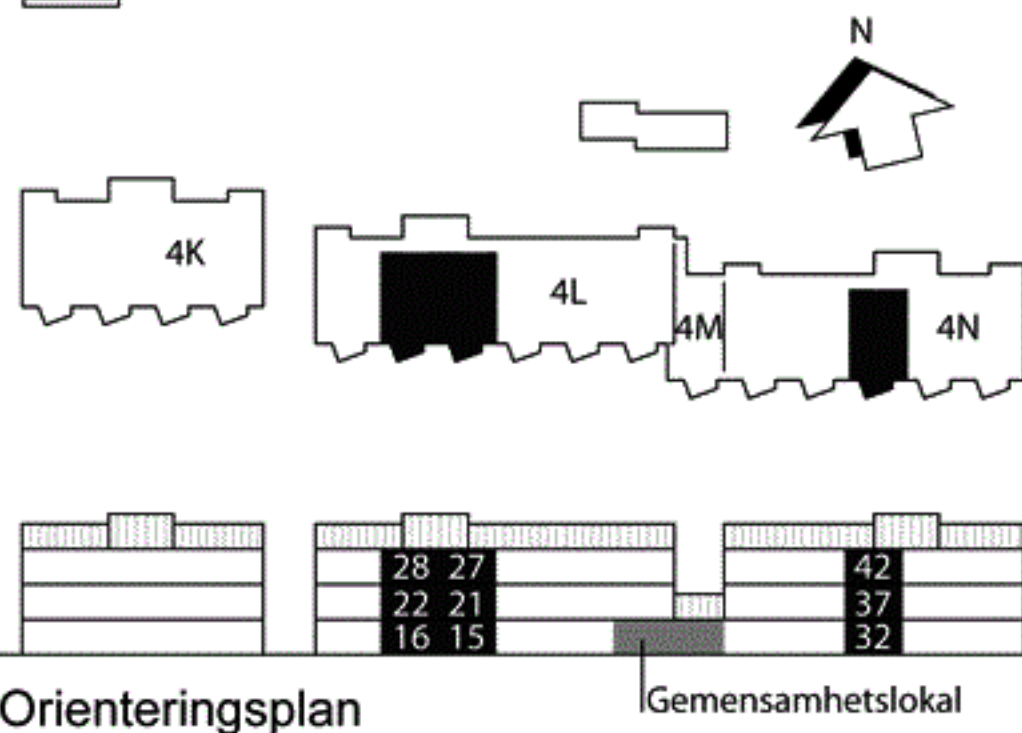

# Kv Flaket, Åhus

Järnvägsgatan 4L och 4N

Bostad nr 15, 16, 21, 22, 27, 28, 32,  
37 och 42

2 rok, 67 m<sup>2</sup>

## Förklaringar

- G/L Garderob/Linneskåp
- ST Städskåp
- /###/ Kapphylla
- TM Tvättmaskin
- TT Torktumlare
- DM Diskmaskin
- K/F Kyl/Frys
- HS Högskåp
- U Högskåp med ugn
- Spishäll
- Vask

Skala 1:100