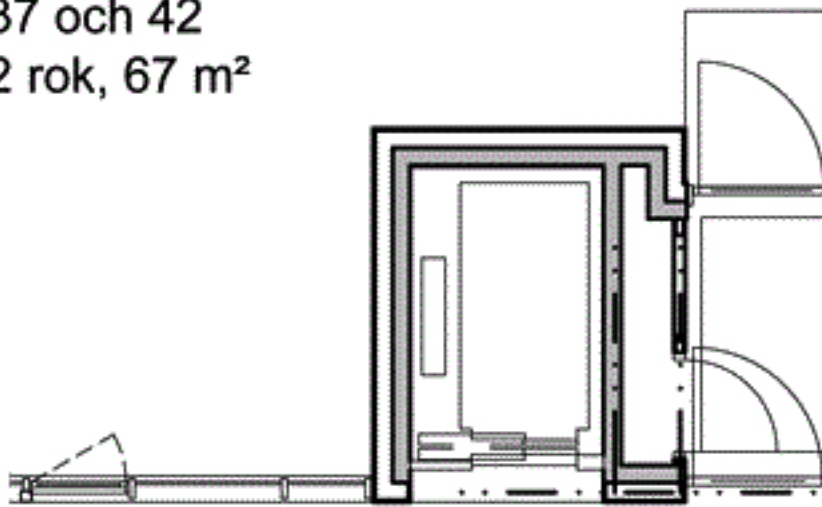

# Kv Flaket, Åhus

Järnvägsgatan 4L och 4N

Bostad nr 15, 16, 21, 22, 27, 28, 32,  
37 och 42

2 rok, 67 m<sup>2</sup>

## Förklaringar

- G/L Garderob/Linneskåp
- ST Städskåp
- /###/ Kapphylla
- TM Tvättmaskin
- TT Torktumlare
- DM Diskmaskin
- K/F Kyl/Frys
- HS Högskåp
- U Högskåp med ugn
- Spishäll
- Vask

Skala 1:100