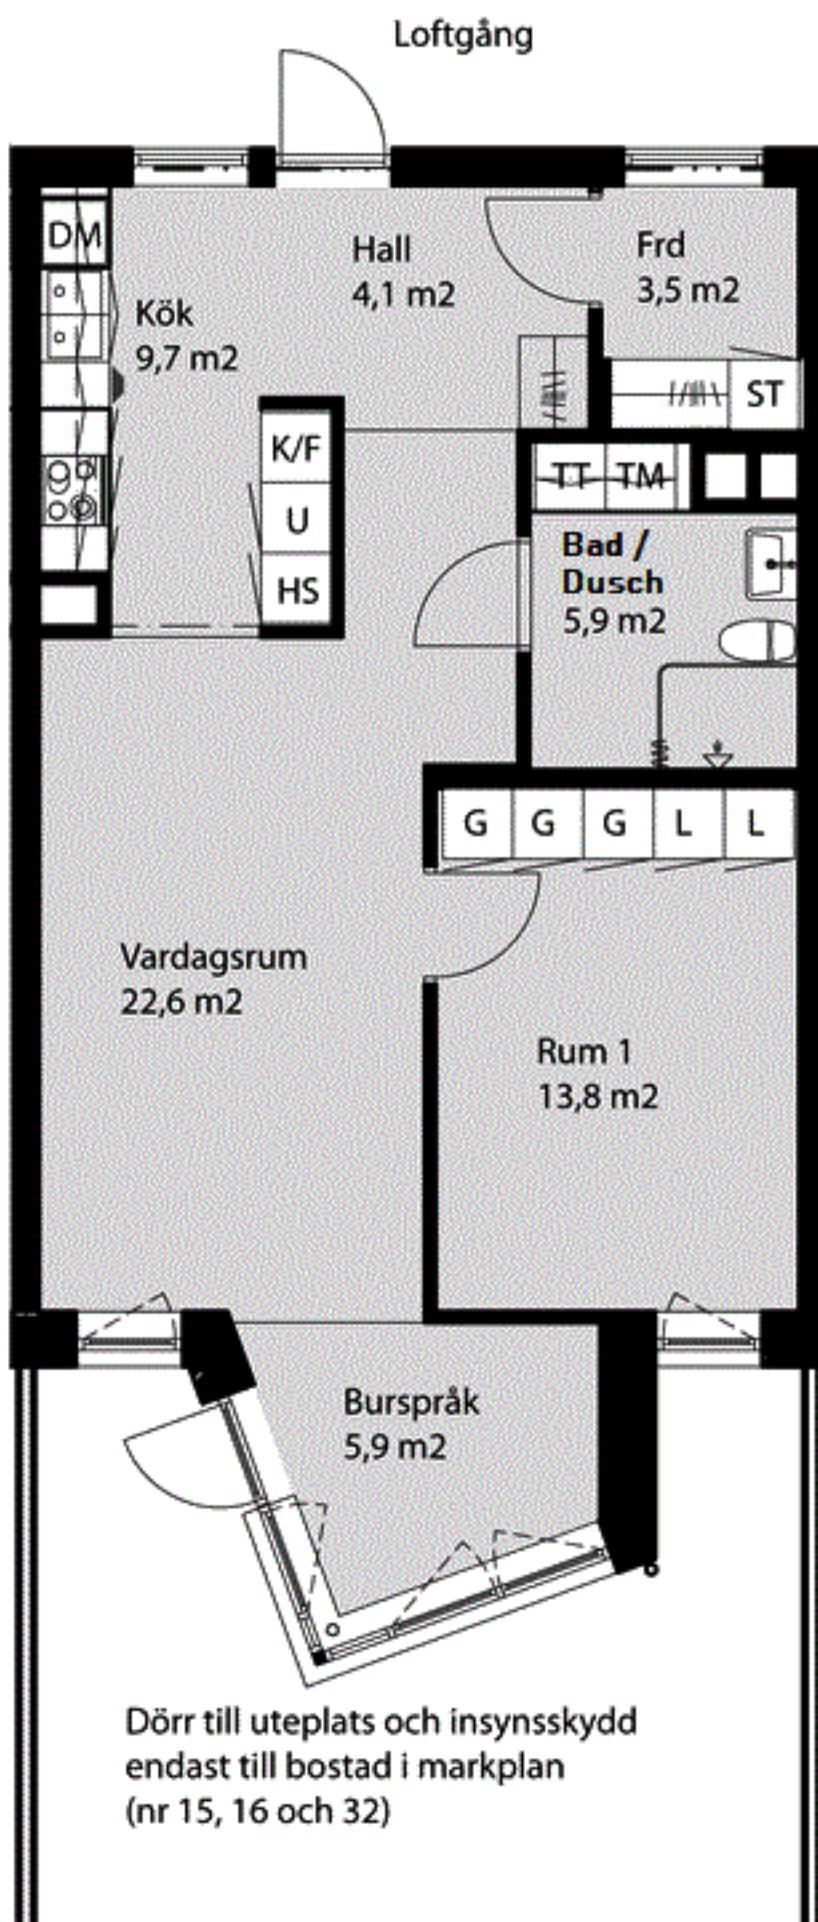

# Kv Flaket, Åhus

Järnvägsgatan 4L och 4N

Bostad nr 15, 16, 21, 22, 27, 28, 32,  
37 och 42

2 rok, 67 m<sup>2</sup>

## Förklaringar

- G/L Garderob/Linneskåp
- ST Städskåp
- /###/ Kapphylla
- TM Tvättmaskin
- TT Torktumlare
- DM Diskmaskin
- K/F Kyl/Frys
- HS Högskåp
- U Högskåp med ugn
- Spishäll
- Vask

Skala 1:100