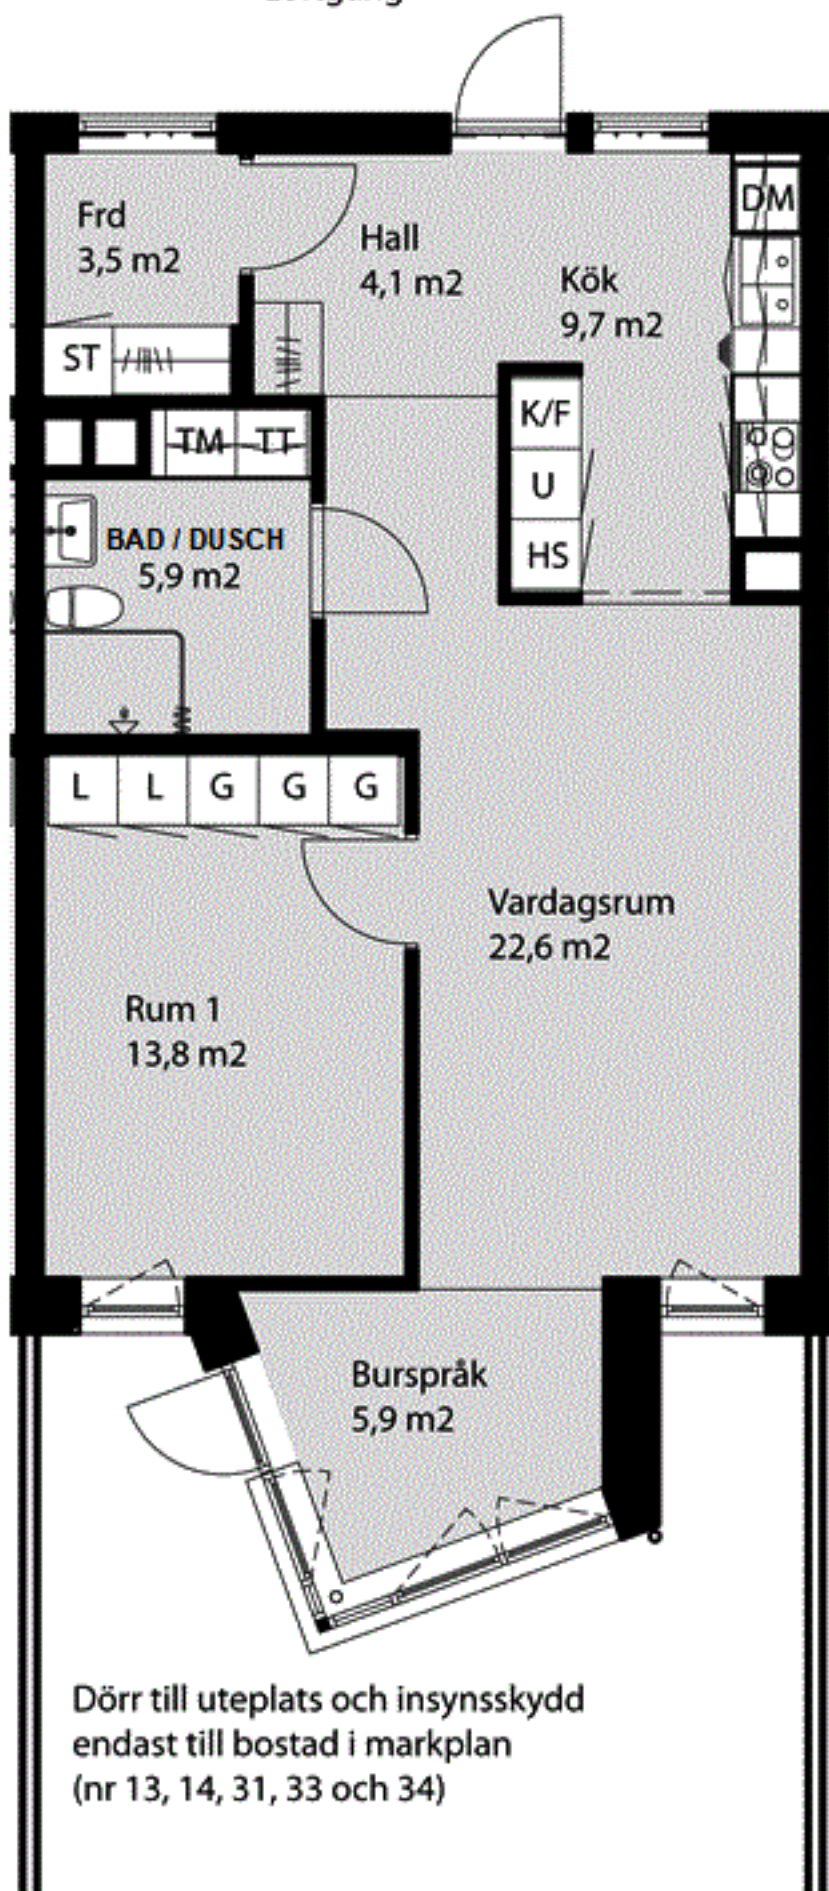

Kv Flaket, Åhus

Järnvägsgatan 4L och 4N

Bostad nr 13, 14, 19, 20, 25, 26, 31,

33, 34, 36, 38, 41 och 43

2 rok, 67 m²

Loftgång

Dörr till uteplats och insynsskydd endast till bostad i markplan (nr 13, 14, 31, 33 och 34)

Förklaringar

- G/L Garderob/Linneskåp
- ST Städskåp
- /### Kapphylla
- TM Tvättmaskin
- TT Torktumlare
- DM Diskmaskin
- K/F Kyl/Frys
- HS Högskåp
- U Högskåp med ugn
- Spishäll
- V Vask

N

Orienteringsplan

Gemensamhetslokal

Skala 1:100