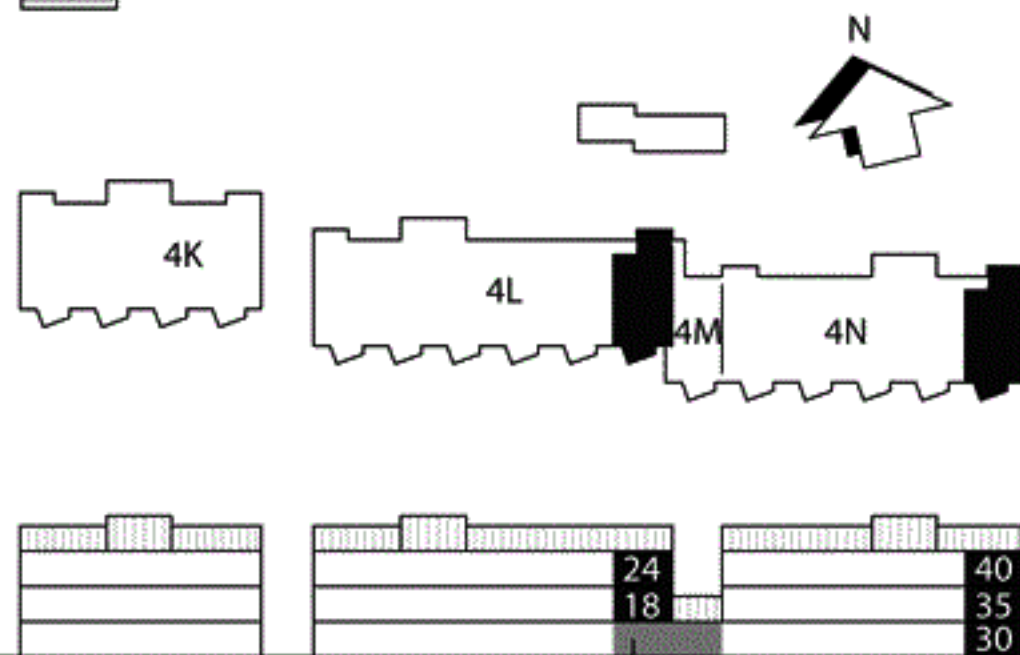

Kv Flaket, Åhus

Järnvägsgatan 4L och 4N
Bostad nr 18, 24, 30, 35 och 40
3 rok, 76 m²

Dörr till uteplats och insynsskydd
endast till bostad i markplan (nr 30)

Förklaringar

- G/L Garderob/Linneskåp
- ST Städskåp
- // Kapphylla
- TM Tvättmaskin
- TT Torktumlare
- DM Diskmaskin
- K/F Kyl/Frys
- HS Högskåp
- U Högskåp med ugn
- Spishäll
- Vask

Orienteringsplan

Gemensamhetslokal

Skala 1:100