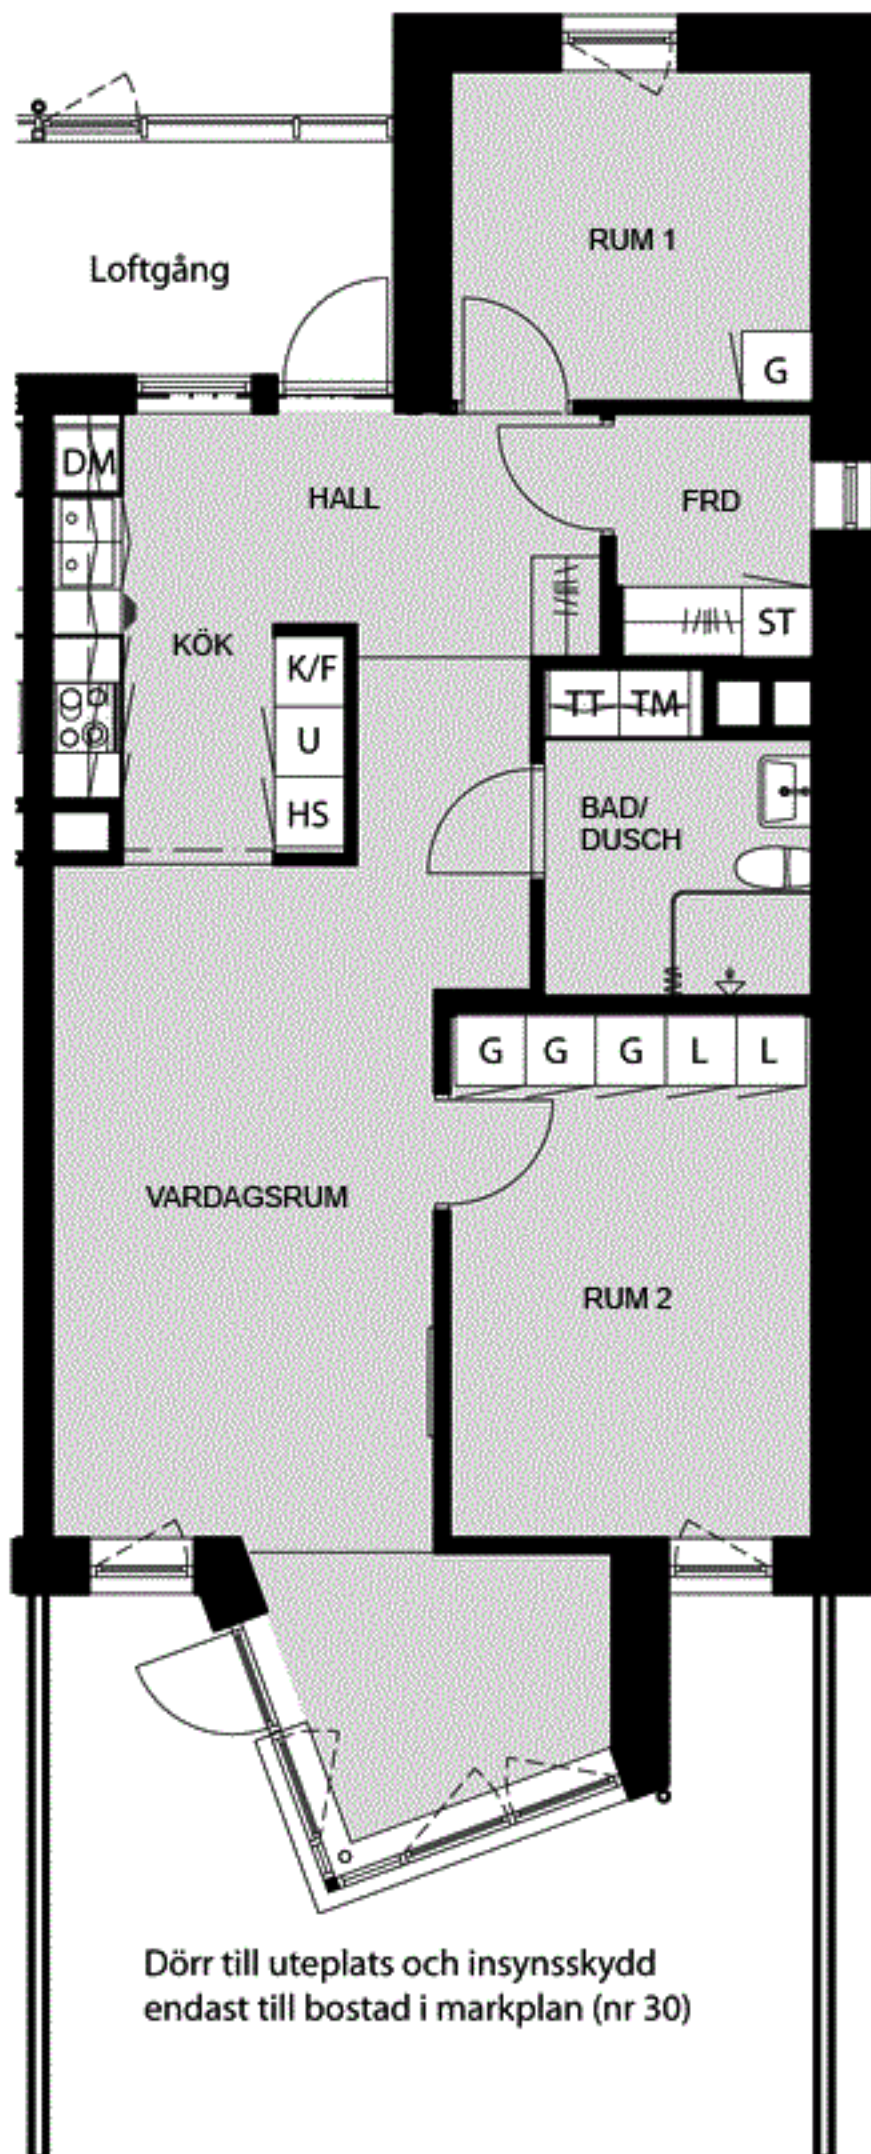

Kv Flaket, Åhus

Järnvägsgatan 4L och 4N
Bostad nr 18, 24, 30, 35 och 40
3 rok, 76 m²

Dörr till uteplats och insynsskydd
endast till bostad i markplan (nr 30)

Förklaringar

- G/L Garderob/Linneskåp
- ST Städskåp
- // Kapphylla
- TM Tvättmaskin
- TT Torktumlare
- DM Diskmaskin
- K/F Kyl/Frys
- HS Högskåp
- U Högskåp med ugn
- Spishäll
- Vask

Orienteringsplan

Gemensamhetslokal

Skala 1:100