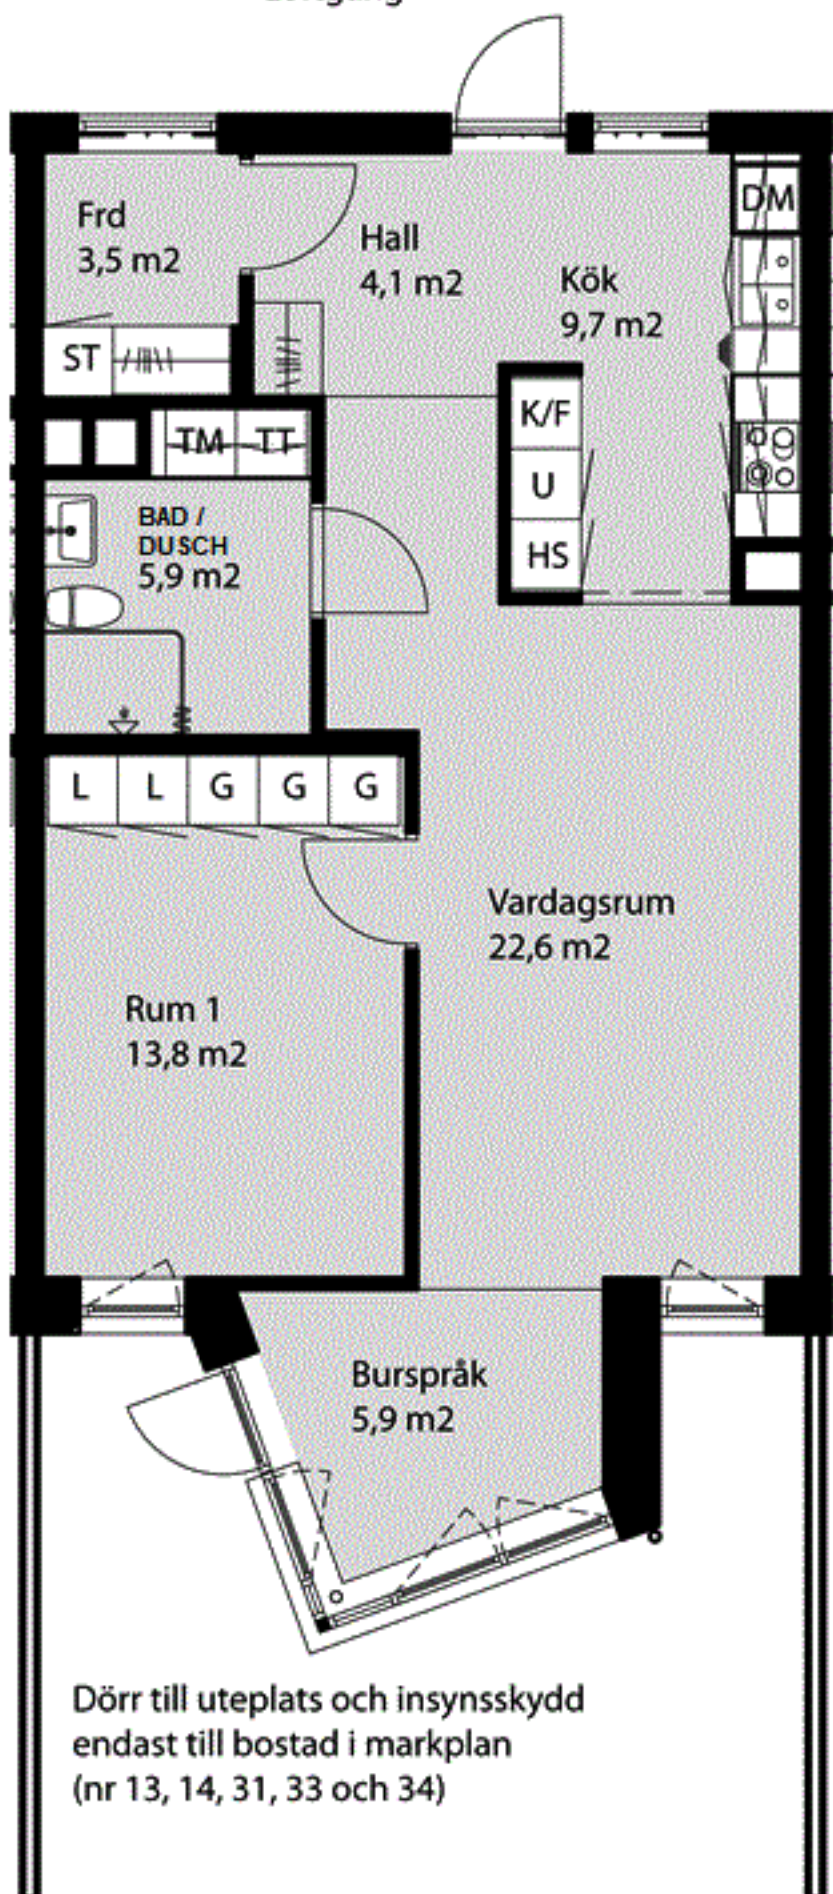

# Kv Flaket, Åhus

Järnvägsgatan 4L och 4N

Bostad nr 13, 14, 19, 20, 25, 26, 31,

33, 34, 36, 38, 41 och 43

2 rok, 67 m<sup>2</sup>

Loftgång

Dörr till uteplats och insynsskydd  
endast till bostad i markplan  
(nr 13, 14, 31, 33 och 34)

## Förklaringar

- G/L Garderob/Linneskåp
- ST Städskåp
- /### Kapphylla
- TM Tvättmaskin
- TT Torktumlare
- DM Diskmaskin
- K/F Kyl/Frys
- HS Högsåp
- U Högsåp med ugn
- Spishäll
- Vask Vask

N

Orienteringsplan

Gemensamhetslokal

Skala 1:100