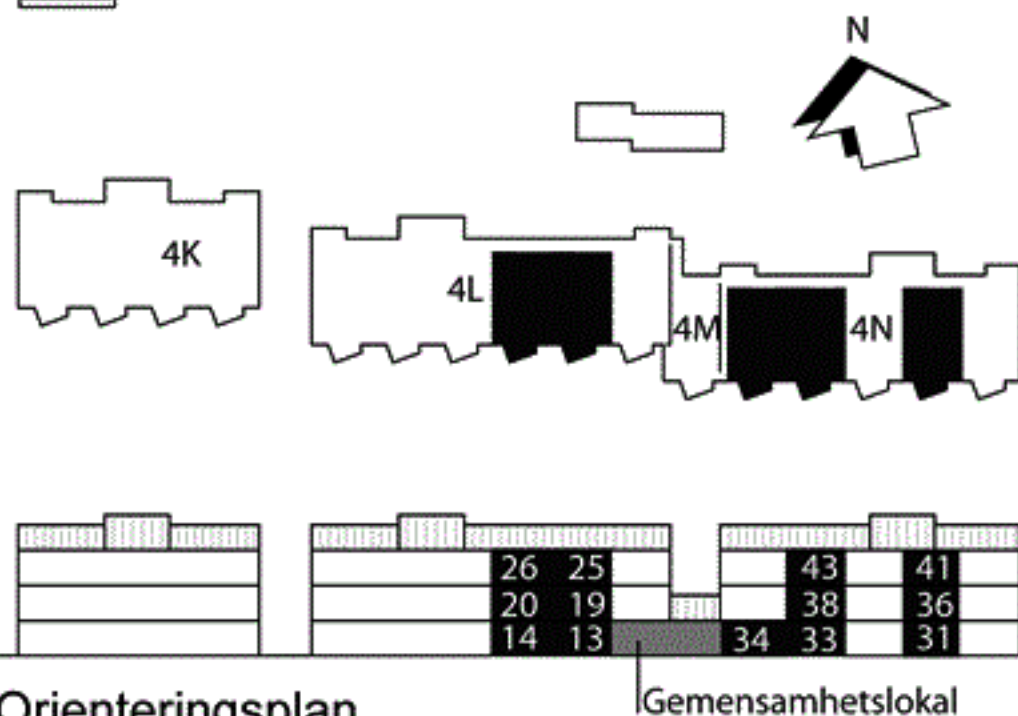

Orienteringsplan

Gemensamhetslokal

Skala 1:100