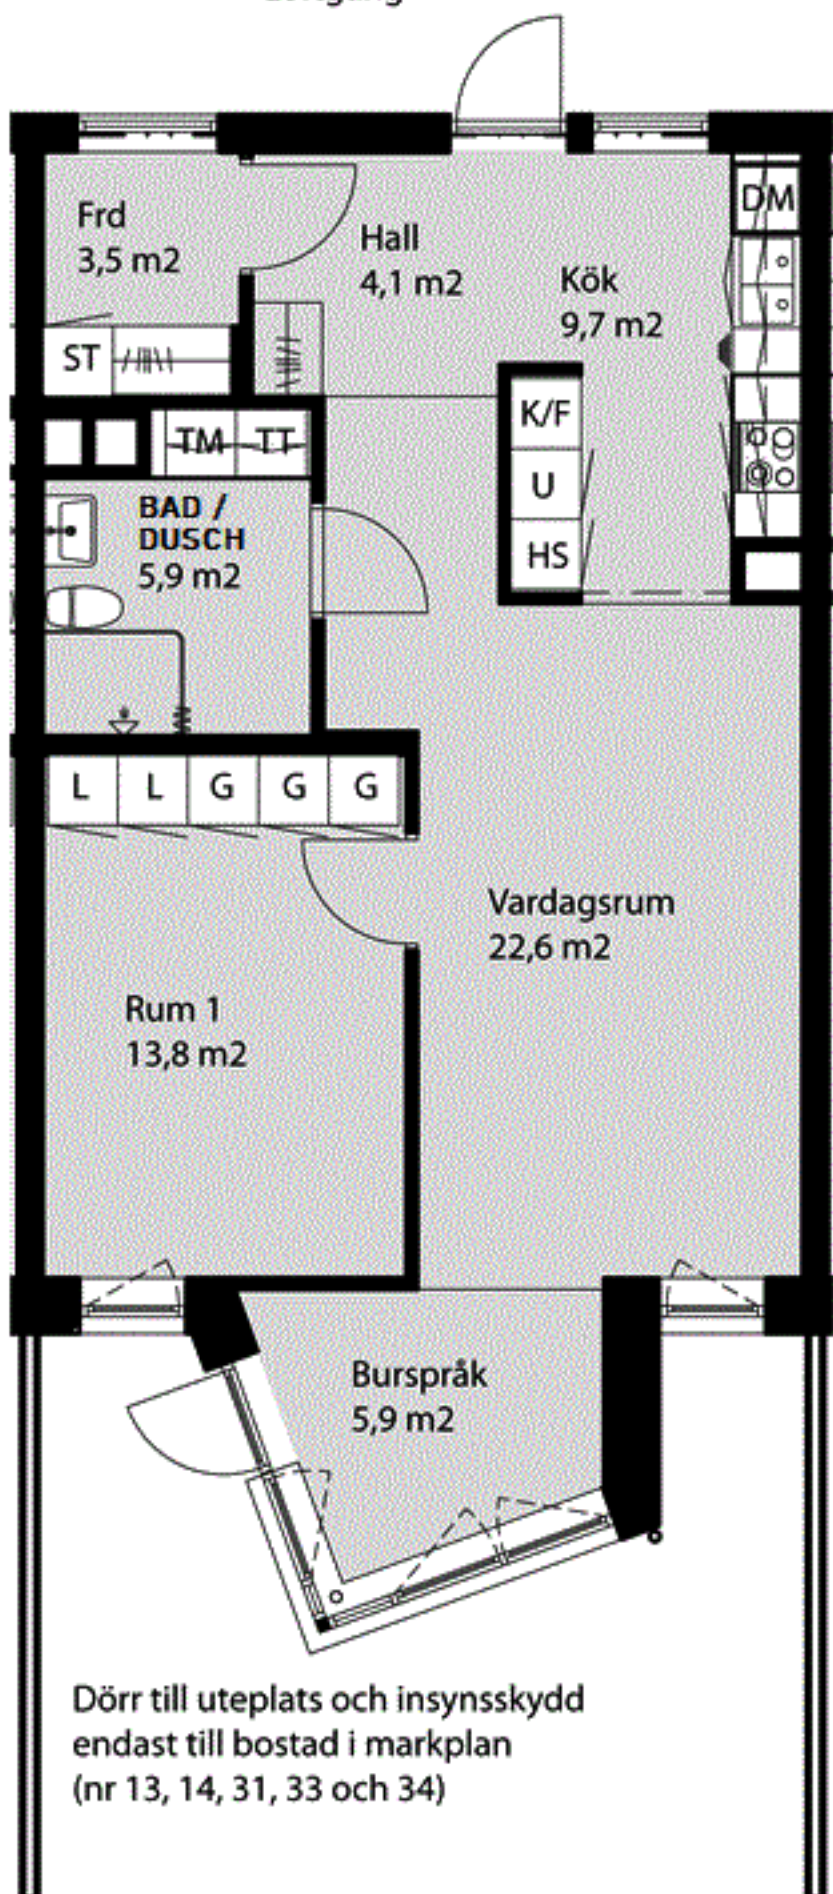

# Kv Flaket, Åhus

Järnvägsgatan 4L och 4N

Bostad nr 13, 14, 19, 20, 25, 26, 31,

33, 34, 36, 38, 41 och 43

2 rok, 67 m<sup>2</sup>

Loftgång

Dörr till uteplats och insynsskydd  
endast till bostad i markplan  
(nr 13, 14, 31, 33 och 34)

## Förklaringar

- G/L Garderob/Linneskåp
- ST Städskåp
- /### Kapphylla
- TM Tvättmaskin
- TT Torktumlare
- DM Diskmaskin
- K/F Kyl/Frys
- HS Högsåp
- U Högsåp med ugn
- Spishäll
- Vask Vask

N

Orienteringsplan

Gemensamhetslokal

Skala 1:100