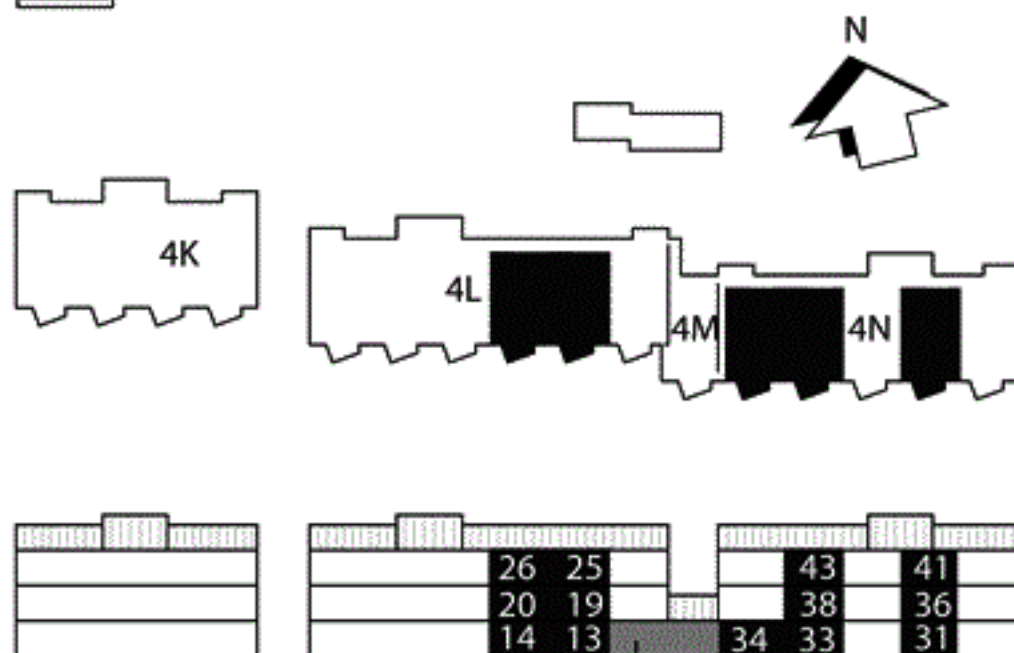

# Kv Flaket, Åhus

Järnvägsgatan 4L och 4N

Bostad nr 13, 14, 19, 20, 25, 26, 31,

33, 34, 36, 38, 41 och 43

2 rok, 67 m<sup>2</sup>

Loftgång

Dörr till uteplats och insynsskydd  
endast till bostad i markplan  
(nr 13, 14, 31, 33 och 34)

## Förklaringar

- G/L Garderob/Linneskåp
- ST Städskåp
- /### Kapphylla
- TM Tvättmaskin
- TT Torktumlare
- DM Diskmaskin
- K/F Kyl/Frys
- HS Högsåp
- U Högsåp med ugn
- Spishäll
- Vask Vask

N

Orienteringsplan

Gemensamhetslokal

Skala 1:100