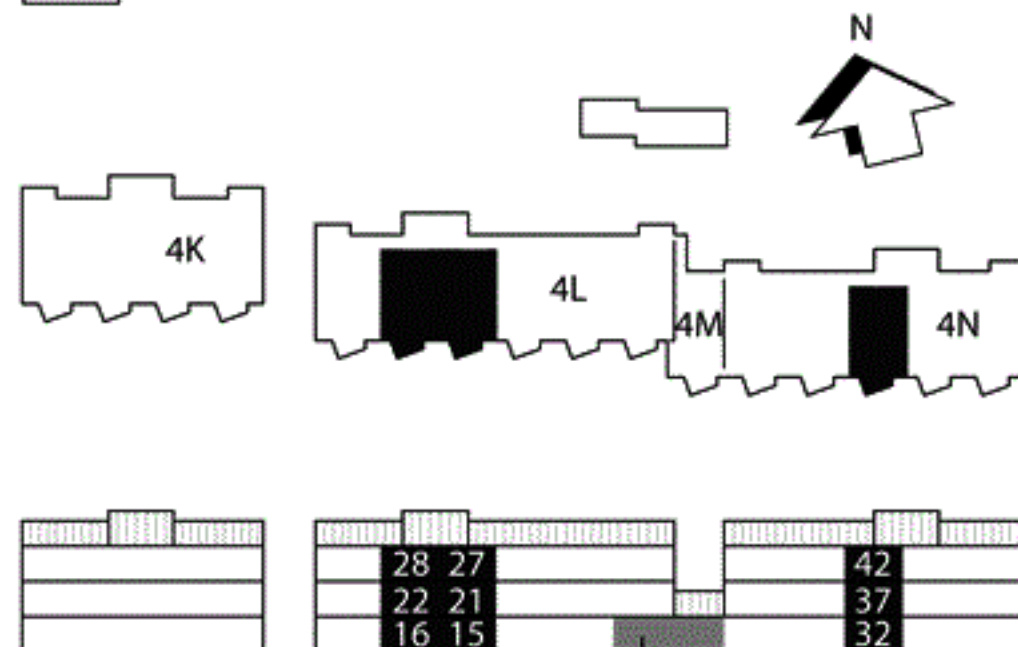

Orienteringsplan

Gemensamhetslokal

Skala 1:100