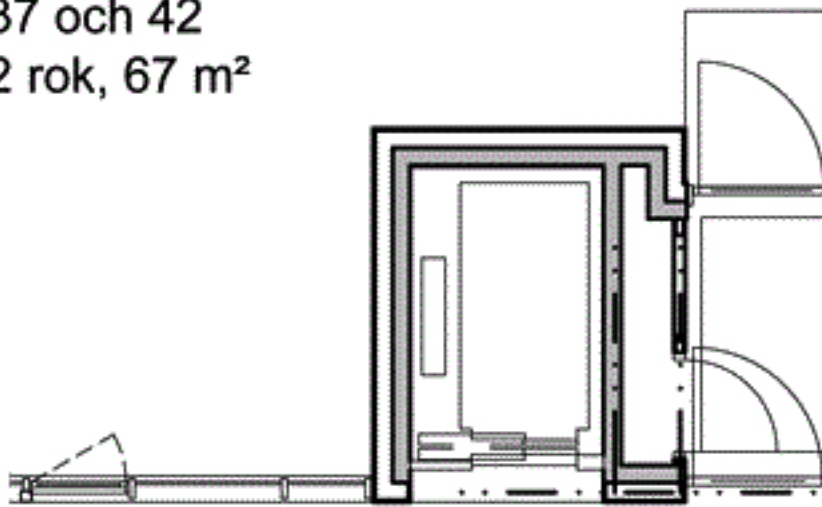

# Kv Flaket, Åhus

Järnvägsgatan 4L och 4N

Bostad nr 15, 16, 21, 22, 27, 28, 32,  
37 och 42

2 rok, 67 m<sup>2</sup>

Loftgång

Dörr till uteplats och insynsskydd  
endast till bostad i markplan  
(nr 15, 16 och 32)