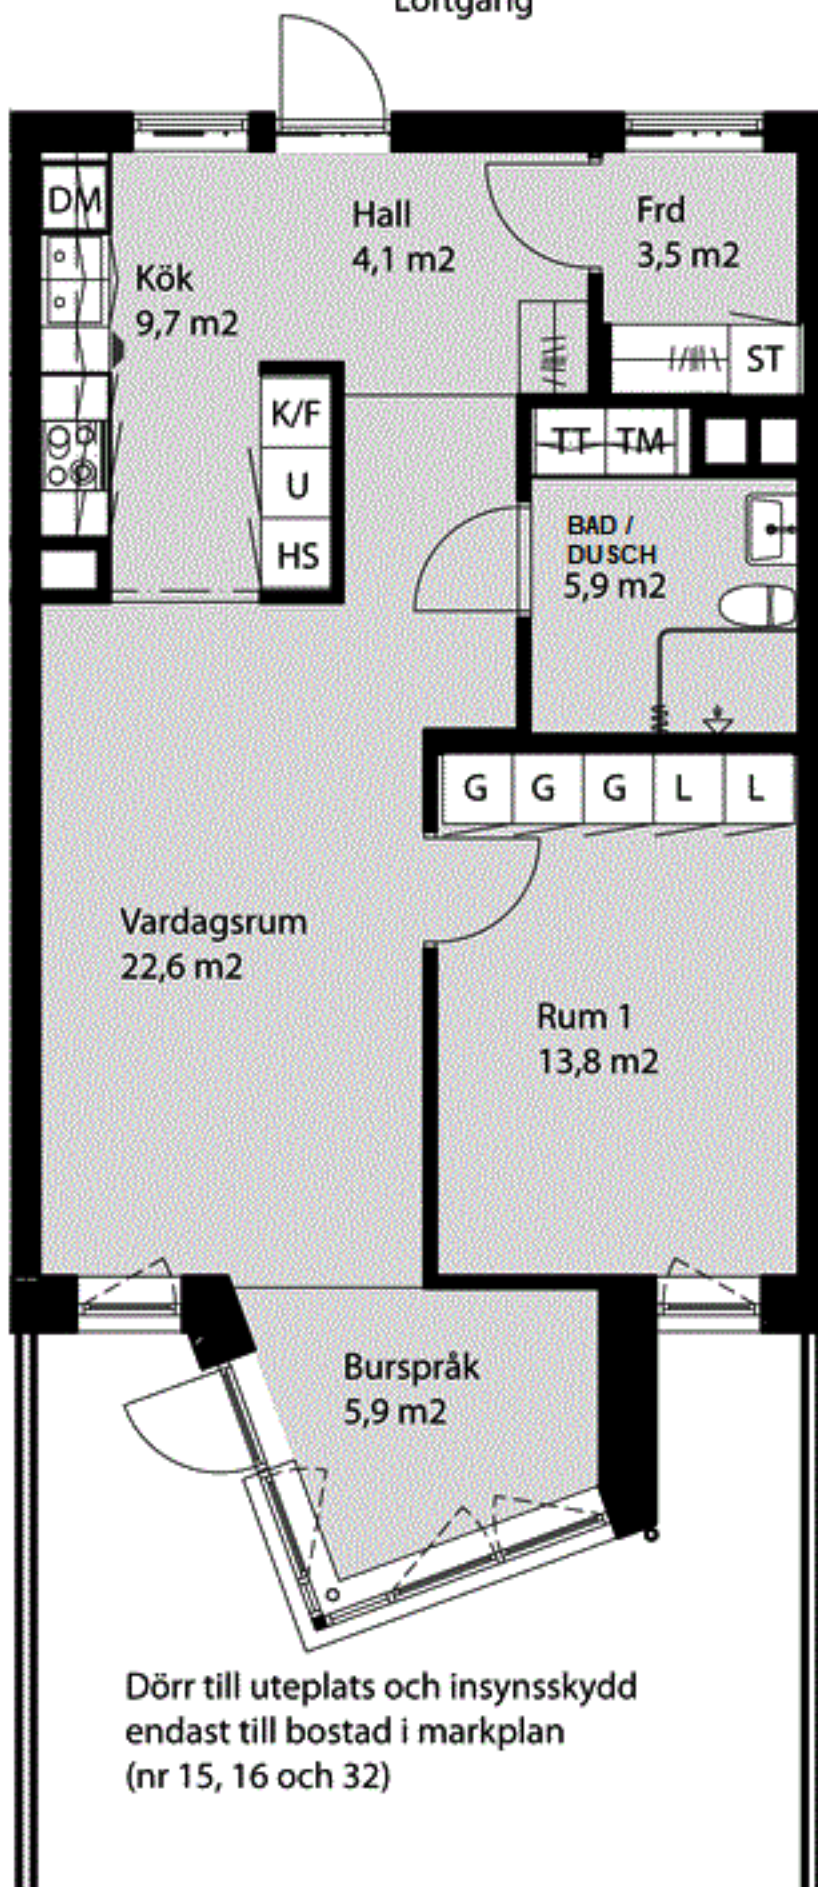

# Kv Flaket, Åhus

Järnvägsgatan 4L och 4N

Bostad nr 15, 16, 21, 22, 27, 28, 32,  
37 och 42

2 rok, 67 m<sup>2</sup>

Loftgång

Dörr till uteplats och insynsskydd  
endast till bostad i markplan  
(nr 15, 16 och 32)

## Förklaringar

- G/L Garderob/Linneskåp
- ST Städskåp
- /### Kapphylla
- TM Tvättmaskin
- TT Torktumlare
- DM Diskmaskin
- K/F Kyl/Frys
- HS Högskåp
- U Högskåp med ugn
- Spishäll
- Vask

N

Orienteringsplan

Gemensamhetslokal

Skala 1:100