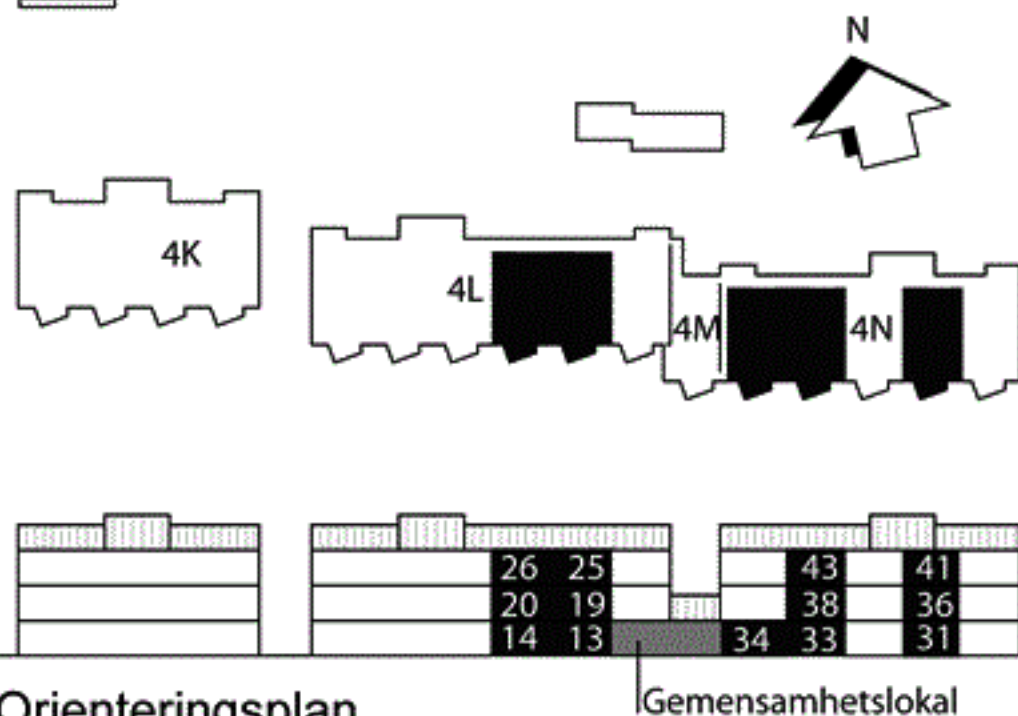

Kv Flaket, Åhus

Järnvägsgatan 4L och 4N

Bostad nr 13, 14, 19, 20, 25, 26, 31,

33, 34, 36, 38, 41 och 43

2 rok, 67 m²

Loftgång

Dörr till uteplats och insynsskydd endast till bostad i markplan (nr 13, 14, 31, 33 och 34)

Förklaringar

- G/L Garderob/Linneskåp
- ST Städskåp
- /### Kapphylla
- TM Tvättmaskin
- TT Torktumlare
- DM Diskmaskin
- K/F Kyl/Frys
- HS Högsåp
- U Högsåp med ugn
- Spishäll
- Vask Vask

N

Orienteringsplan

Gemensamhetslokal

Skala 1:100