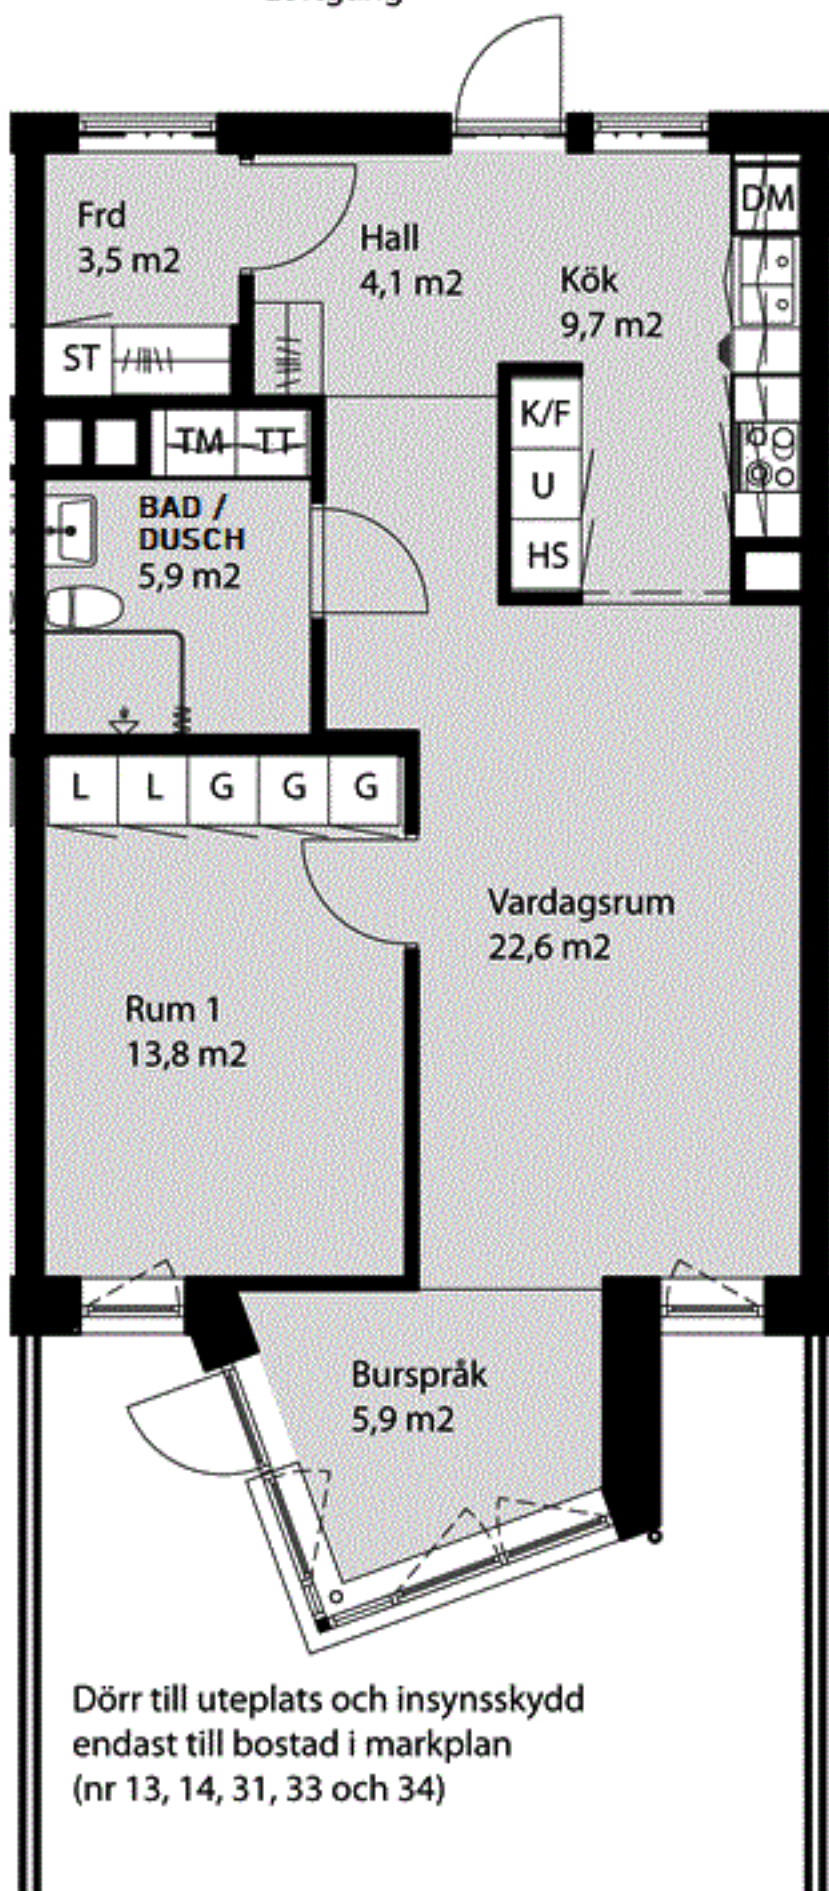

Kv Flaket, Åhus

Järnvägsgatan 4L och 4N

Bostad nr 13, 14, 19, 20, 25, 26, 31,

33, 34, 36, 38, 41 och 43

2 rok, 67 m²

Loftgång

Dörr till uteplats och insynsskydd endast till bostad i markplan (nr 13, 14, 31, 33 och 34)

Förklaringar

- G/L Garderob/Linneskåp
- ST Städskåp
- /### Kapphylla
- TM Tvättmaskin
- TT Torktumlare
- DM Diskmaskin
- K/F Kyl/Frys
- HS Högsåp
- U Högsåp med ugn
- Spishäll
- Vask Vask

N

Orienteringsplan

Gemensamhetslokal

Skala 1:100