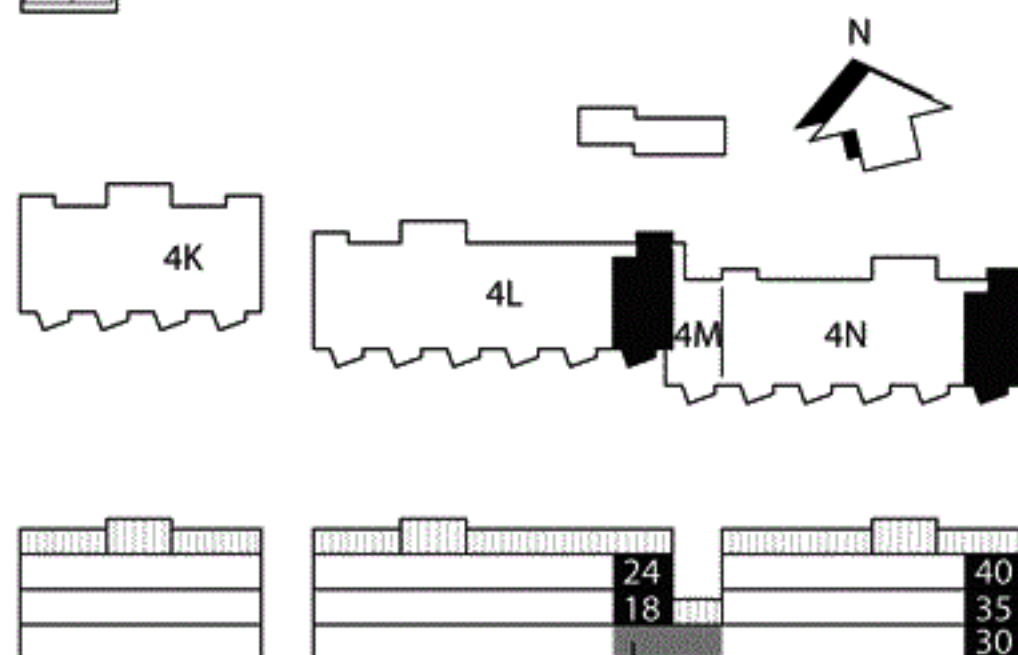

Kv Flaket, Åhus

Järnvägsgatan 4L och 4N
Bostad nr 18, 24, 30, 35 och 40
3 rok, 76 m²

Förklaringar

-  Garderob/Linneskåp
-  Städskåp
-  Kapphylla
-  Tvättmaskin
-  Torktumlare
-  Diskmaskin
-  Kyl/Frys
-  Högsåp
-  Högsåp med ugn
-  Spishäll
-  Vask

Orienteringsplan

Gemensamhetslokal

Skala 1:100