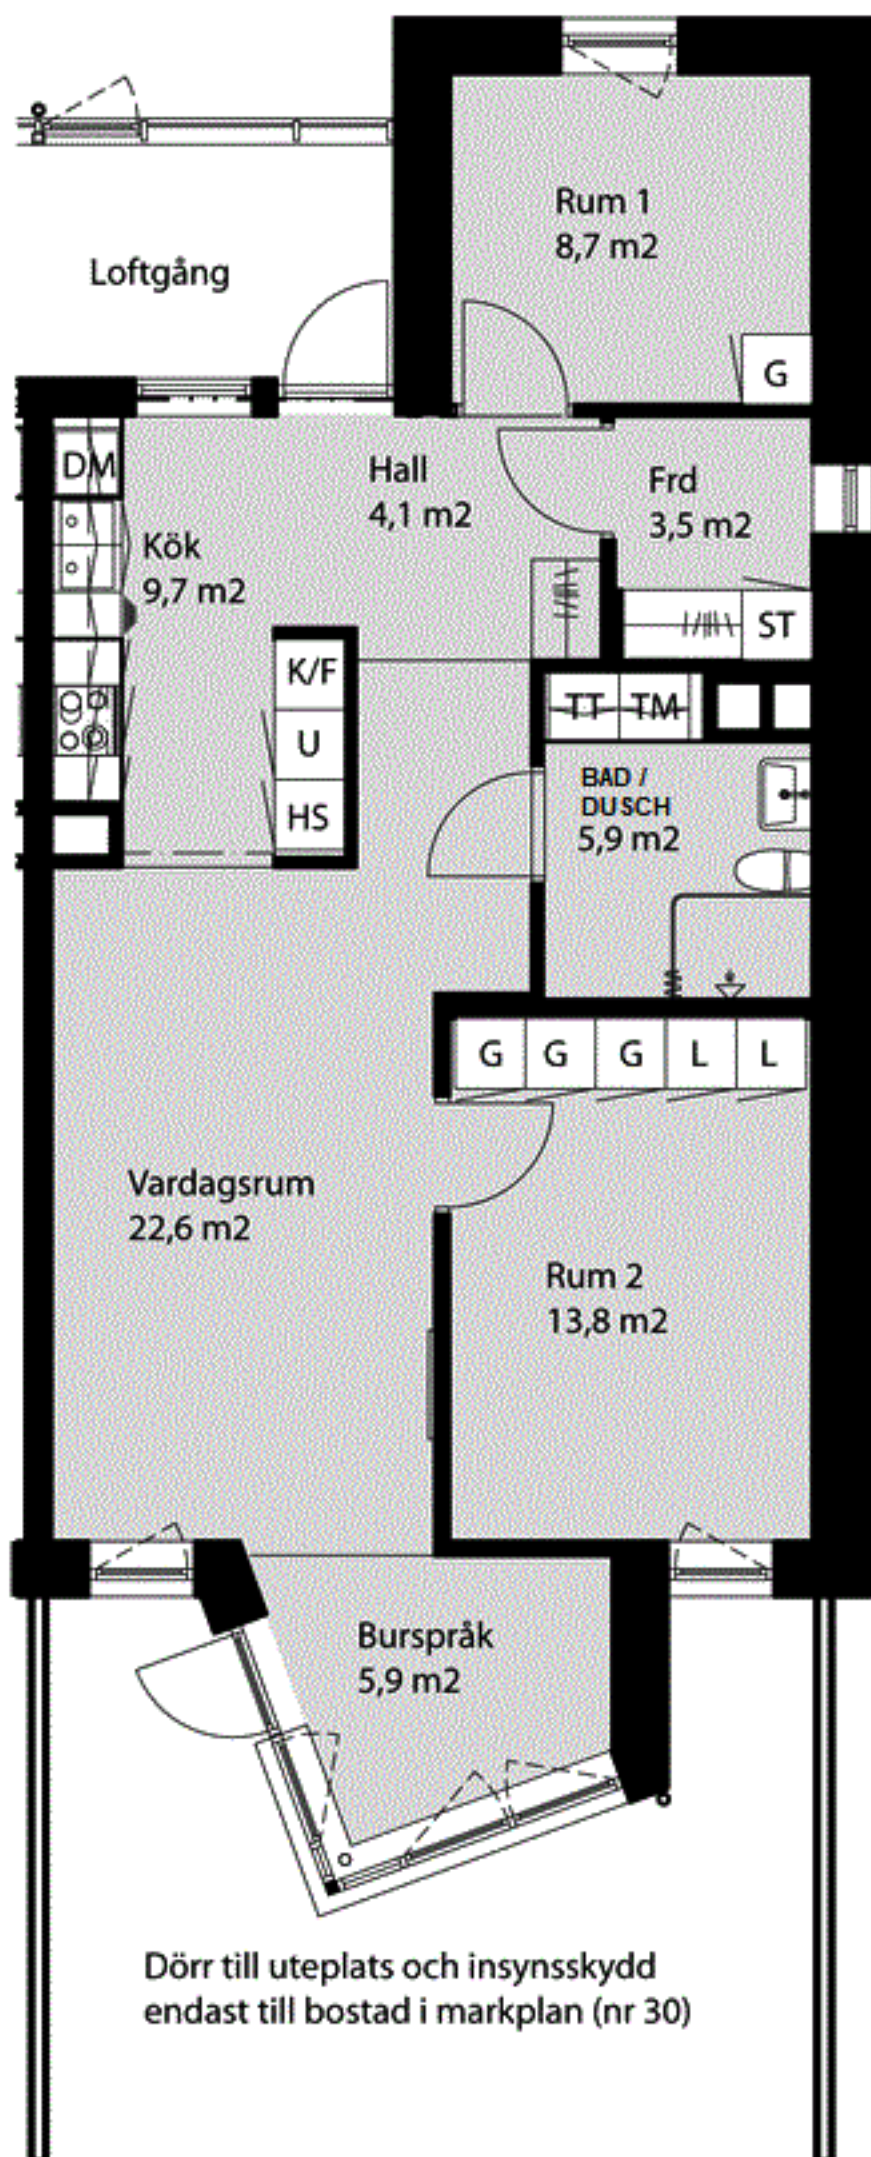

Kv Flaket, Åhus

Järnvägsgatan 4L och 4N
Bostad nr 18, 24, 30, 35 och 40
3 rok, 76 m²

Förklaringar

-  Garderob/Linneskåp
-  Städskåp
-  Kapphylla
-  Tvättmaskin
-  Torktumlare
-  Diskmaskin
-  Kyl/Frys
-  Högsåp
-  Högsåp med ugn
-  Spishäll
-  Vask

Orienteringsplan

Gemensamhetslokal

Skala 1:100