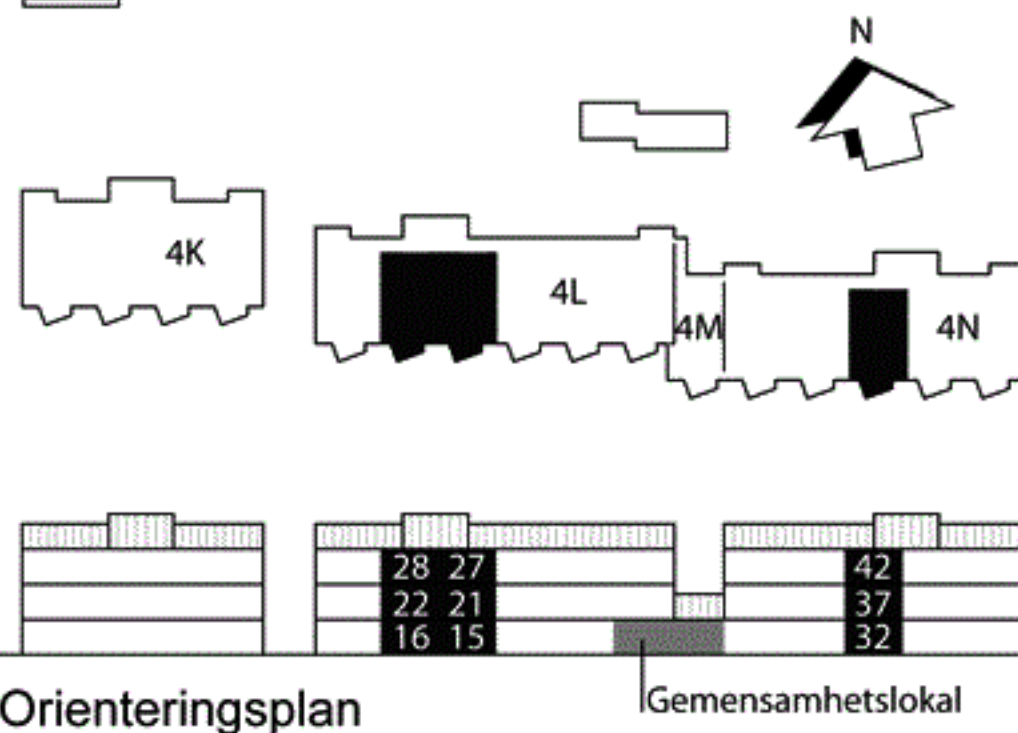

Kv Flaket, Åhus

Järnvägsgatan 4L och 4N

Bostad nr 15, 16, 21, 22, 27, 28, 32,
37 och 42

2 rok, 67 m²

Förklaringar

- G/L Garderob/Linneskåp
- ST Städskåp
- /###/ Kapphylla
- TM Tvättmaskin
- TT Torktumlare
- DM Diskmaskin
- K/F Kyl/Frys
- HS Högskåp
- U Högskåp med ugn
- Spishäll
- Vask

Skala 1:100