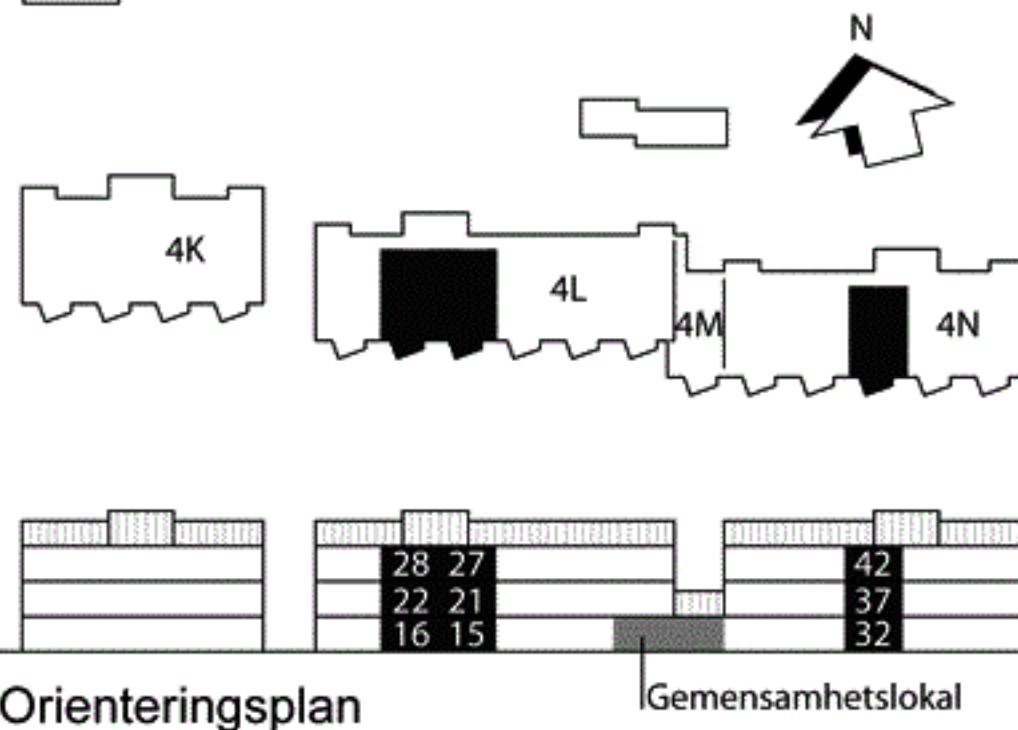

# Kv Flaket, Åhus

Järnvägsgatan 4L och 4N

Bostad nr 15, 16, 21, 22, 27, 28, 32,  
37 och 42

2 rok, 67 m<sup>2</sup>

Loftgång

## Förklaringar

-  Garderob/Linneskåp
-  Städskåp
-  Kapphylla
-  Tvättmaskin
-  Torktumlare
-  Diskmaskin
-  Kyl/Frys
-  Högsåp
-  Högsåp med ugn
-  Spishäll
-  Vask

N

Orienteringsplan

Gemensamhetslokal

Skala 1:100