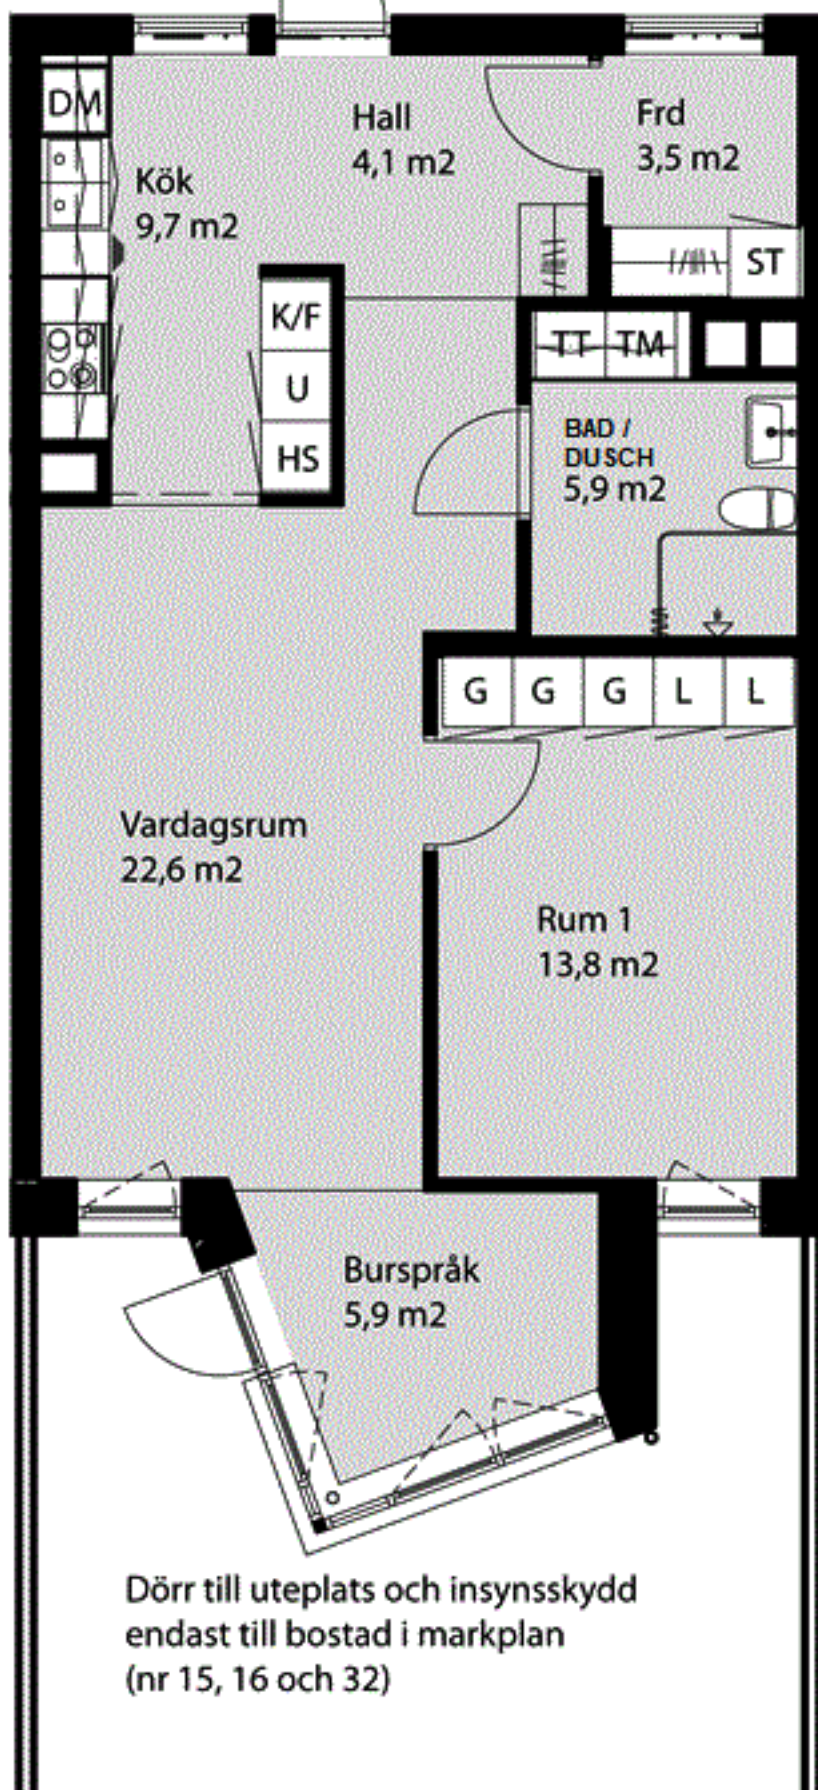

# Kv Flaket, Åhus

Järnvägsgatan 4L och 4N

Bostad nr 15, 16, 21, 22, 27, 28, 32,  
37 och 42

2 rok, 67 m<sup>2</sup>

Loftgång

## Förklaringar

-  Garderob/Linneskåp
-  Städskåp
-  Kapphylla
-  Tvättmaskin
-  Torktumlare
-  Diskmaskin
-  Kyl/Frys
-  Högsåp
-  Högsåp med ugn
-  Spishäll
-  Vask

N

Orienteringsplan

Gemensamhetslokal

Skala 1:100