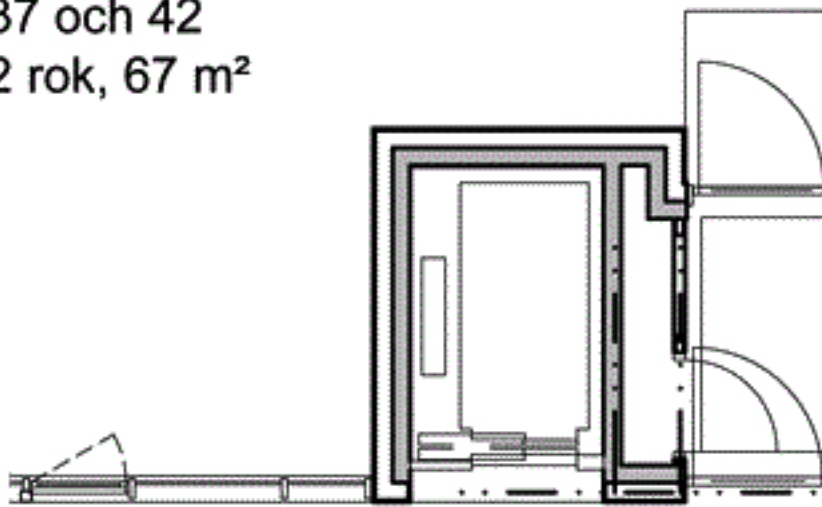

# Kv Flaket, Åhus

Järnvägsgatan 4L och 4N

Bostad nr 15, 16, 21, 22, 27, 28, 32,  
37 och 42

2 rok, 67 m<sup>2</sup>

Loftgång

## Förklaringar

-  Garderob/Linneskåp
-  Städskåp
-  Kapphylla
-  Tvättmaskin
-  Torktumlare
-  Diskmaskin
-  Kyl/Frys
-  Högsåp
-  Högsåp med ugn
-  Spishäll
-  Vask

N

Orienteringsplan

Gemensamhetslokal

Skala 1:100