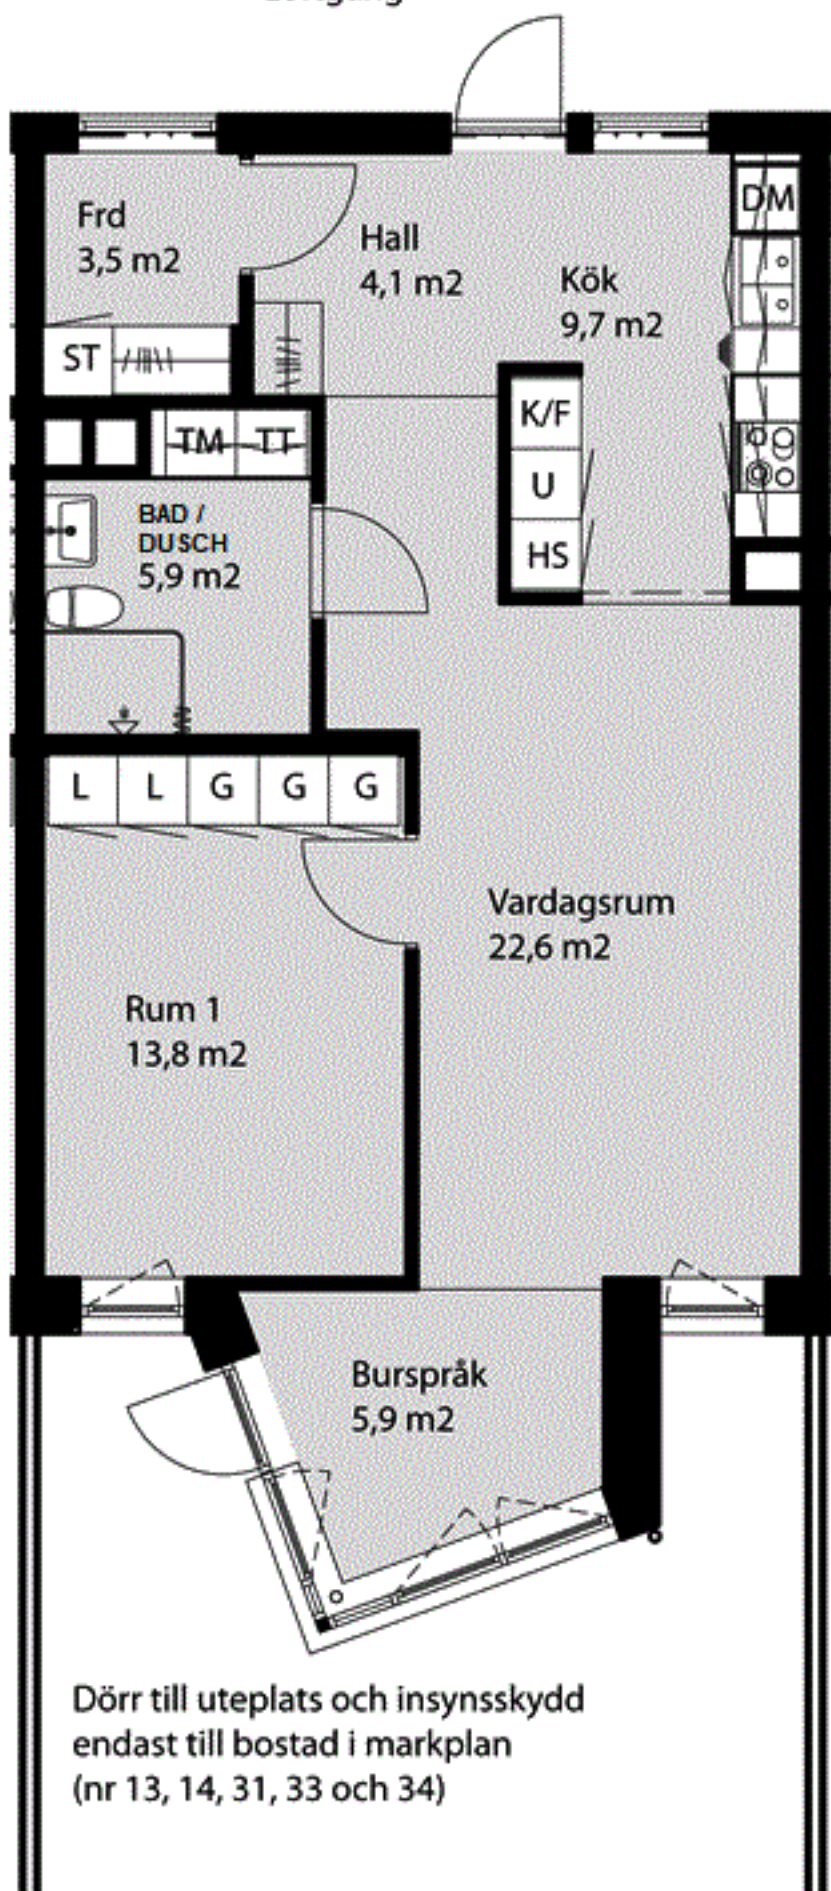

Kv Flaket, Åhus

Järnvägsgatan 4L och 4N

Bostad nr 13, 14, 19, 20, 25, 26, 31,

33, 34, 36, 38, 41 och 43

2 rok, 67 m²

Loftgång

Dörr till uteplats och insynsskydd endast till bostad i markplan (nr 13, 14, 31, 33 och 34)

Förklaringar

- G/L Garderob/Linneskåp
- ST Städskåp
- /### Kapphylla
- TM Tvättmaskin
- TT Torktumlare
- DM Diskmaskin
- K/F Kyl/Frys
- HS Högskåp
- U Högskåp med ugn
- Spishäll
- Vask Vask

N

Orienteringsplan

Gemensamhetslokal

Skala 1:100