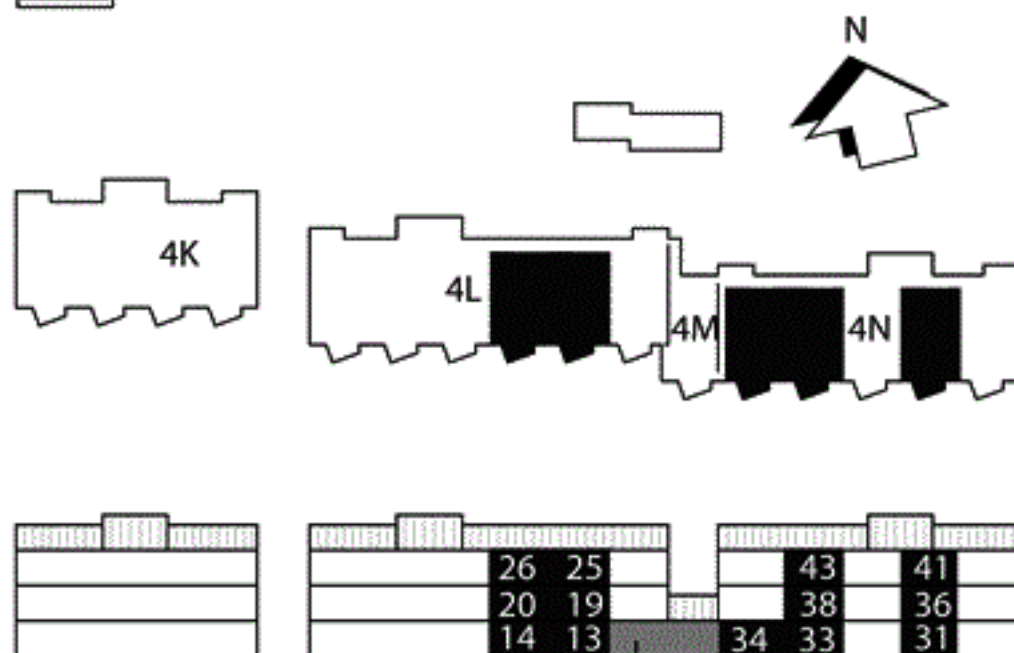

Orienteringsplan

Gemensamhetslokal

Skala 1:100