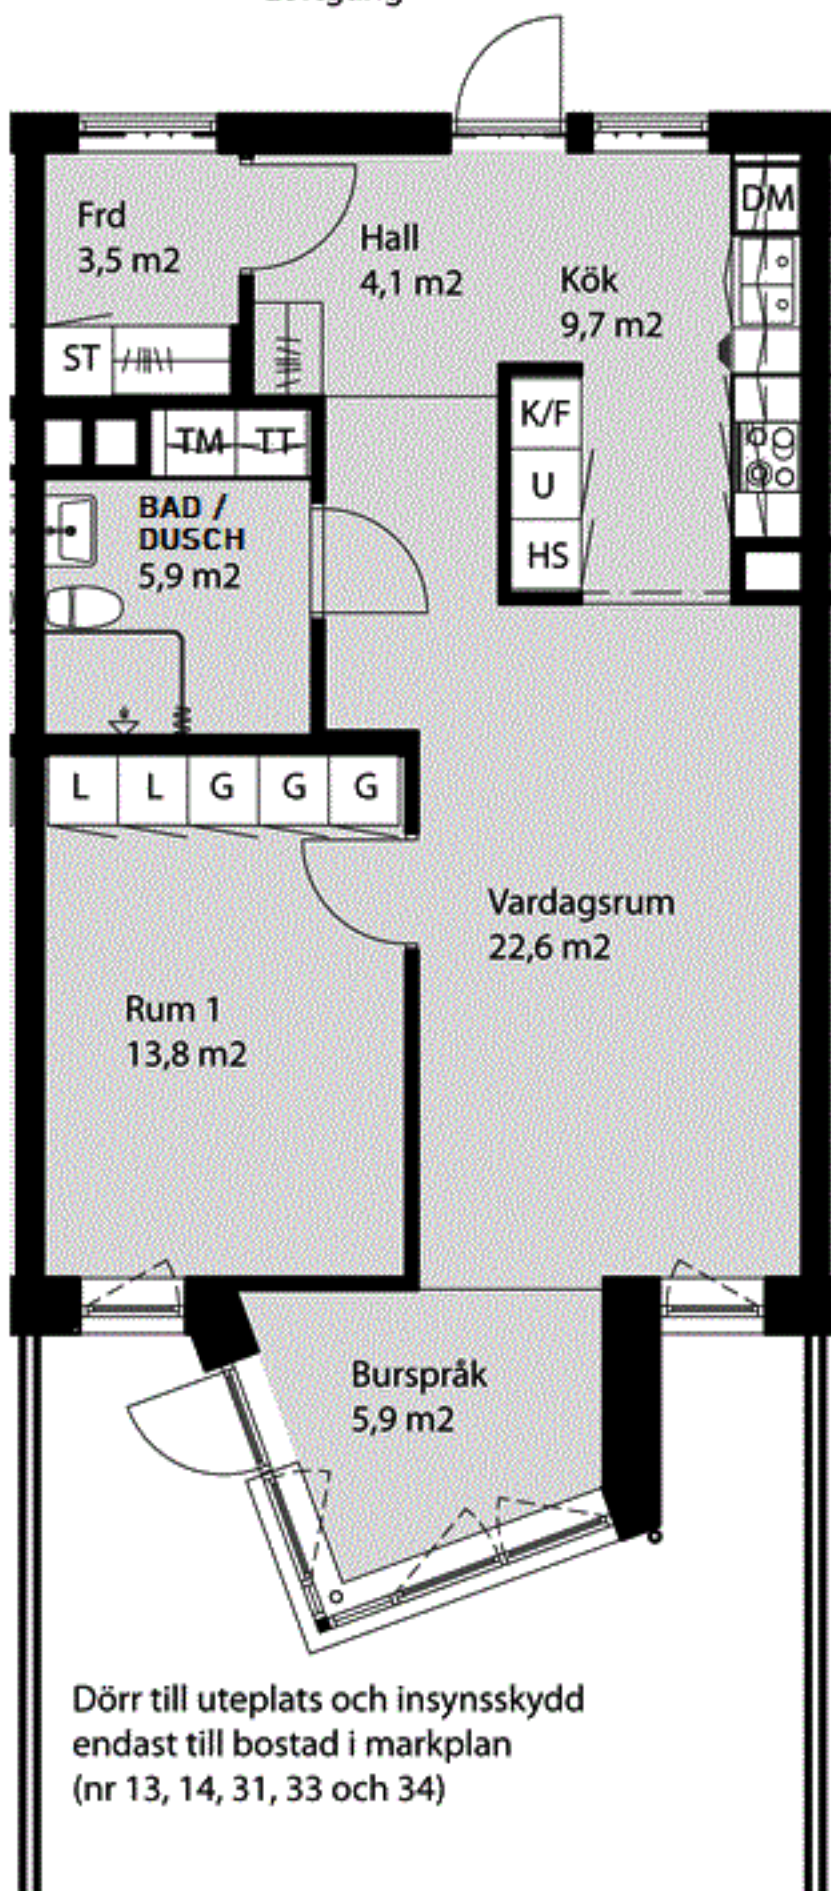

Kv Flaket, Åhus

Järnvägsgatan 4L och 4N

Bostad nr 13, 14, 19, 20, 25, 26, 31,

33, 34, 36, 38, 41 och 43

2 rok, 67 m²

Loftgång

Dörr till uteplats och insynsskydd
endast till bostad i markplan
(nr 13, 14, 31, 33 och 34)

Förklaringar

- G/L Garderob/Linneskåp
- ST Städskåp
- /### Kapphylla
- TM Tvättmaskin
- TT Torktumlare
- DM Diskmaskin
- K/F Kyl/Frys
- HS Högskåp
- U Högskåp med ugn
- Spishäll
- Vask Vask

N

Orienteringsplan

Gemensamhetslokal

Skala 1:100