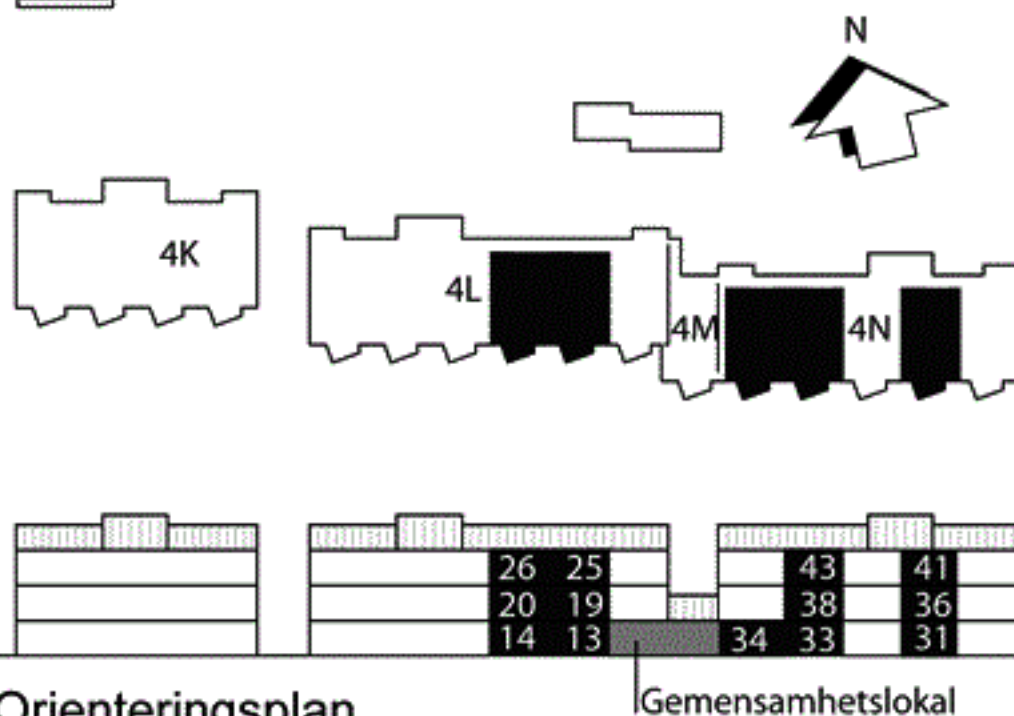

Orienteringsplan

Gemensamhetslokal

Skala 1:100