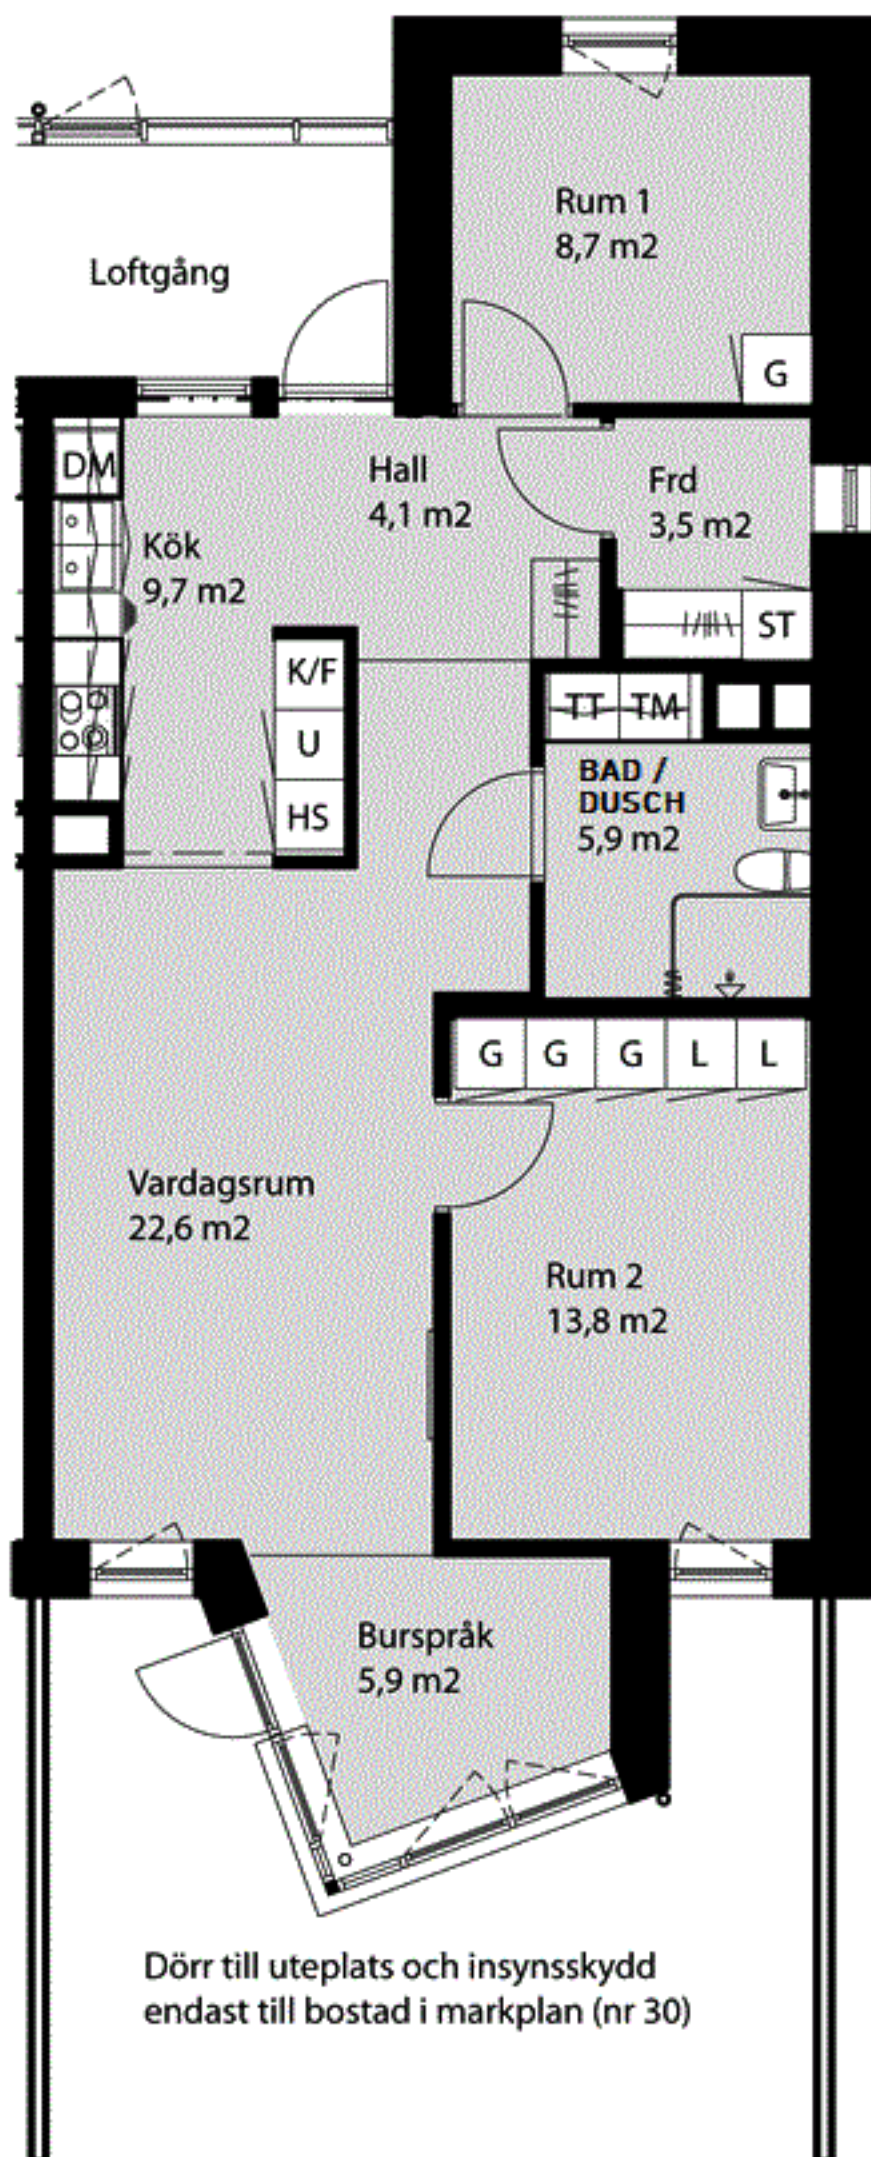

# Kv Flaket, Åhus

Järnvägsgatan 4L och 4N  
 Bostad nr 18, 24, 30, 35 och 40  
 3 rok, 76 m<sup>2</sup>

Dörr till uteplats och insynsskydd endast till bostad i markplan (nr 30)

## Förklaringar

- G/L Garderob/Linneskåp
- ST Städskåp
- // Kapphylla
- TM Tvättmaskin
- TT Torktumlare
- DM Diskmaskin
- K/F Kyl/Frys
- HS Högskåp
- U Högskåp med ugn
- Spishäll
- Vask

Orienteringsplan

Gemensamhetslokal

Skala 1:100