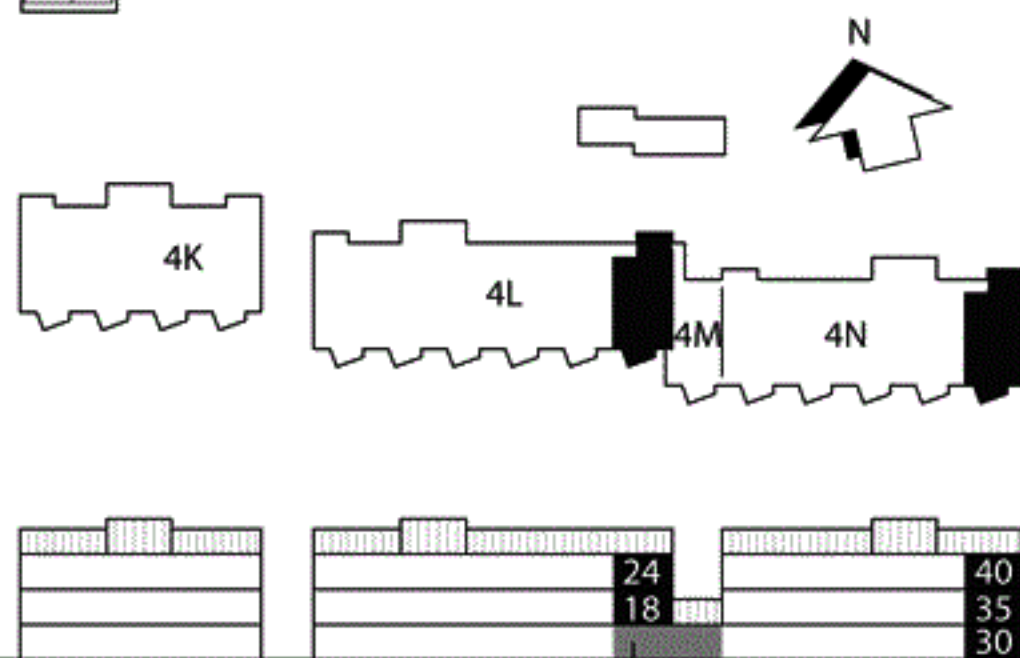

Orienteringsplan

Gemensamhetslokal

Skala 1:100