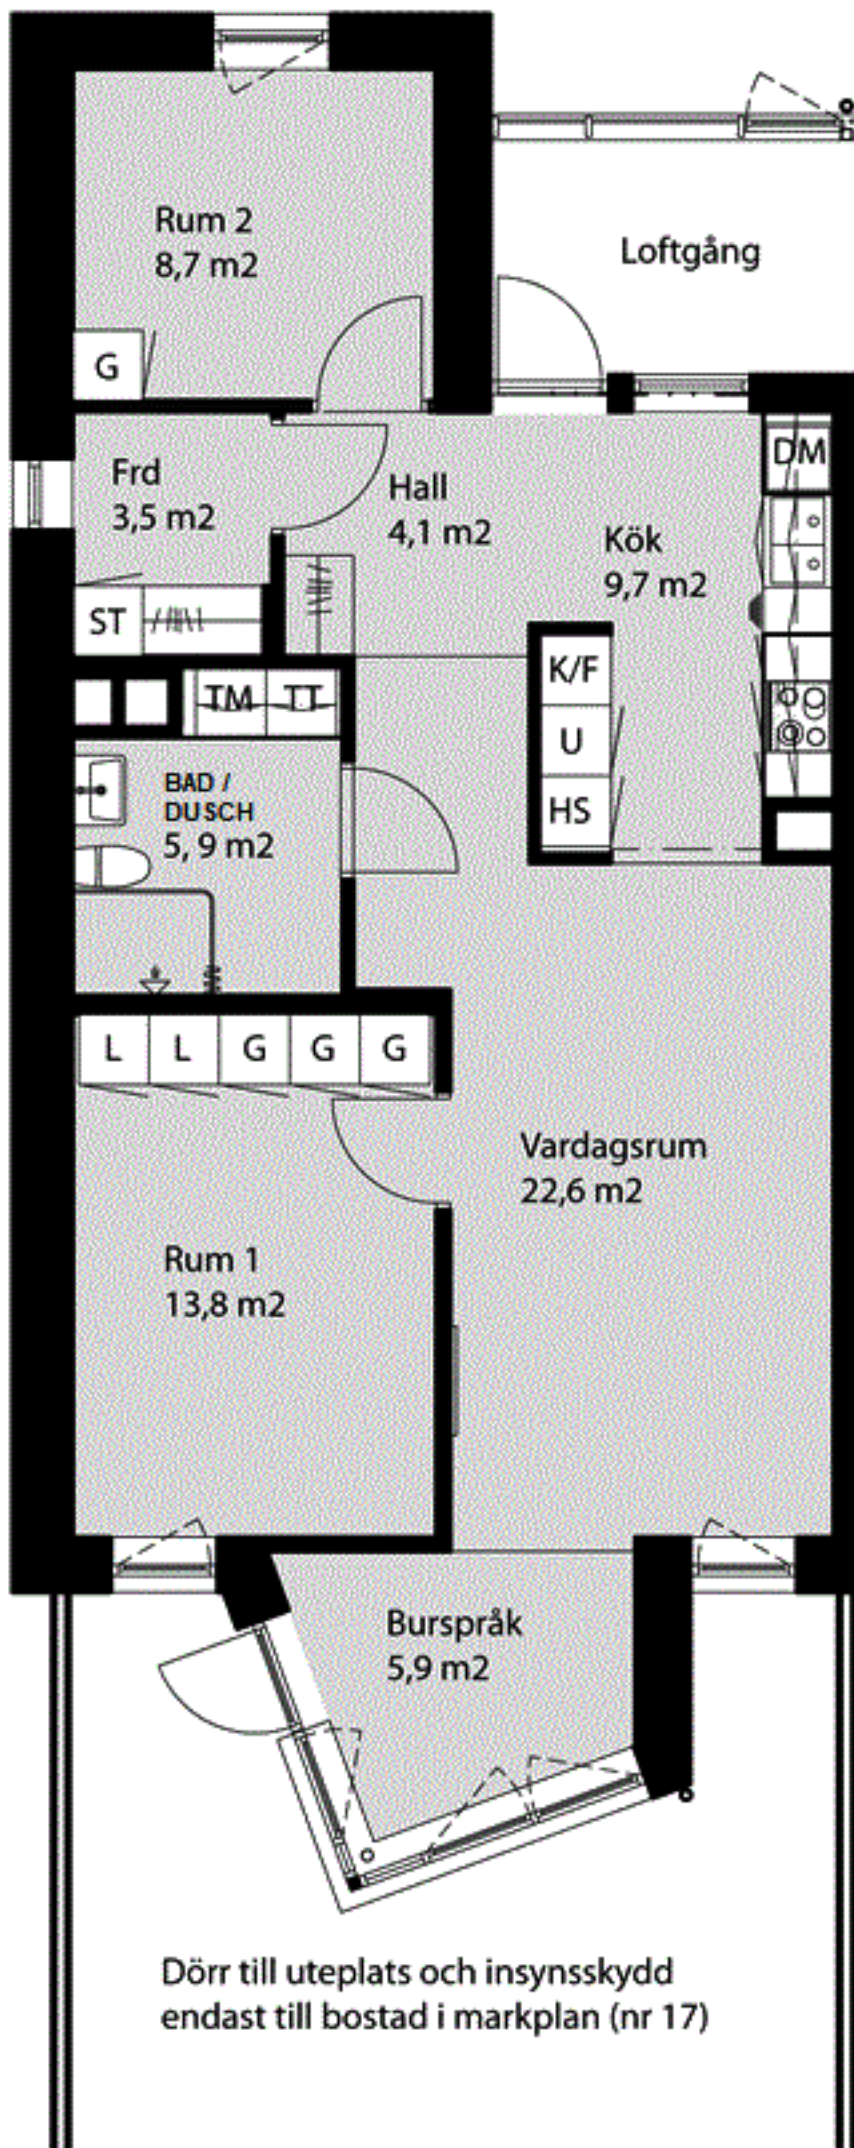

# Kv Flaket, Åhus

Järnvägsgatan 4L och 4N  
Bostad nr 17, 23, 29, 39 och 44  
3 rok, 76 m<sup>2</sup>

## Förklaringar

- G/L Garderob/Linneskåp
- ST Städskåp
- Kapphylla
- TM Tvättmaskin
- TT Torktumlare
- DM Diskmaskin
- K/F Kyl/Frys
- HS Högskåp
- U Högskåp med ugn
- Spishäll
- Vask

Orienteringsplan

Skala 1:100