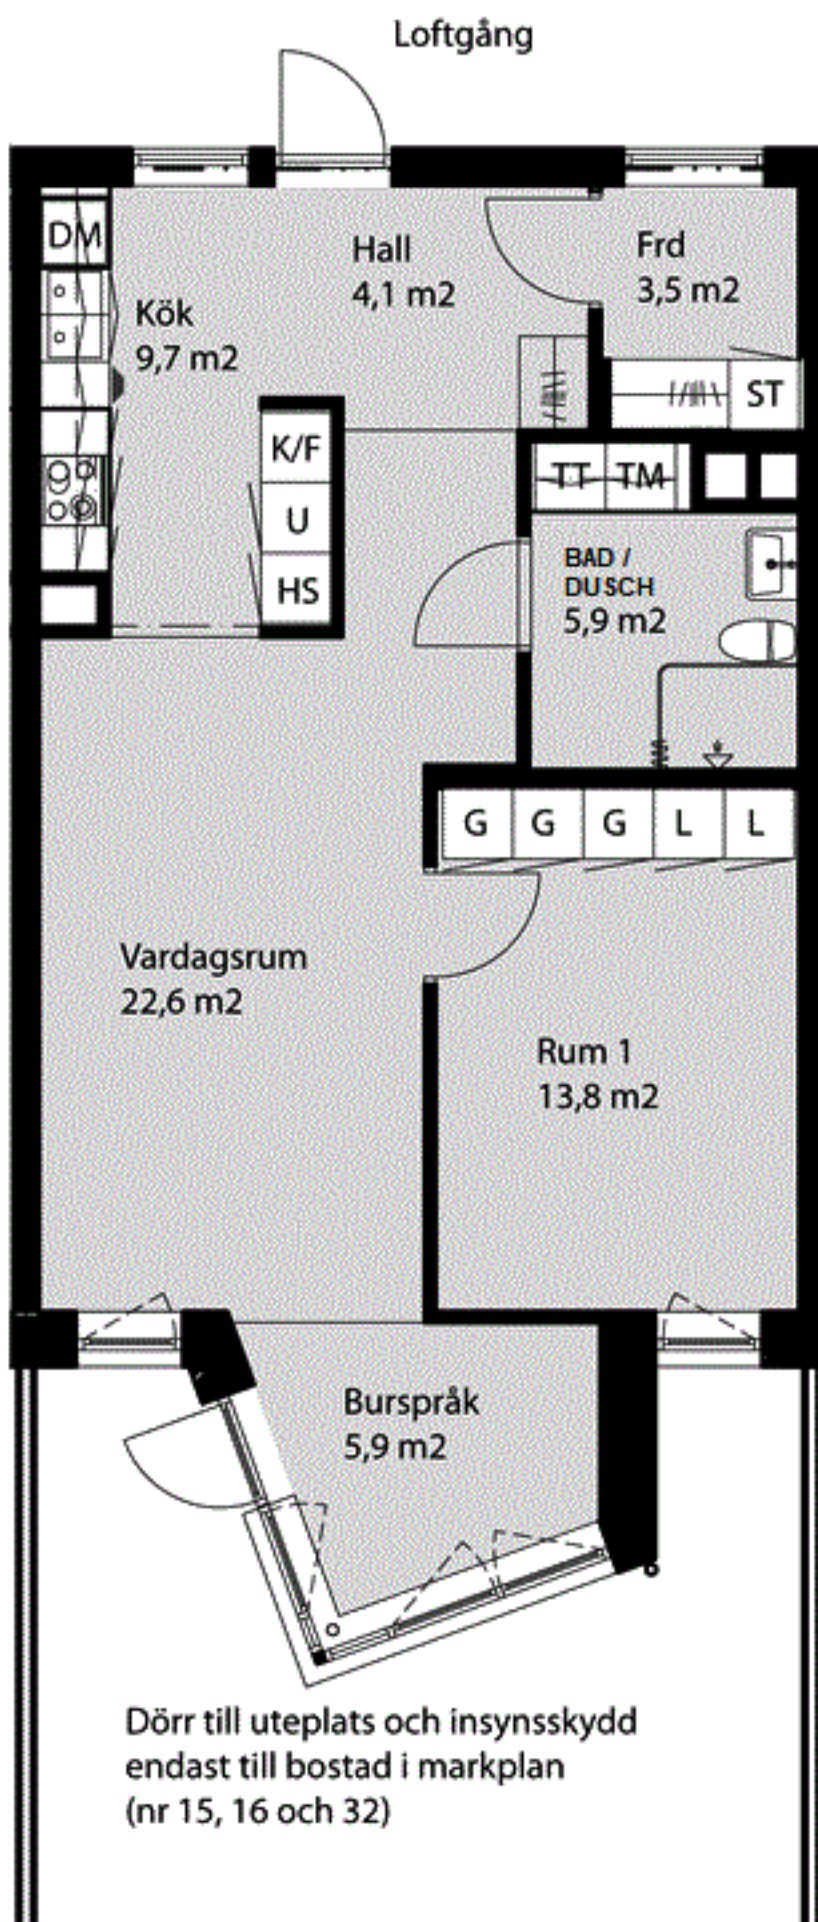

Kv Flaket, Åhus

Järnvägsgatan 4L och 4N

Bostad nr 15, 16, 21, 22, 27, 28, 32,
37 och 42

2 rok, 67 m²

Förklaringar

- G/L Garderob/Linneskåp
- ST Städskåp
- /###/ Kapphylla
- TM Tvättmaskin
- TT Torktumlare
- DM Diskmaskin
- K/F Kyl/Frys
- HS Högskåp
- U Högskåp med ugn
- Spishäll
- Vask

Skala 1:100