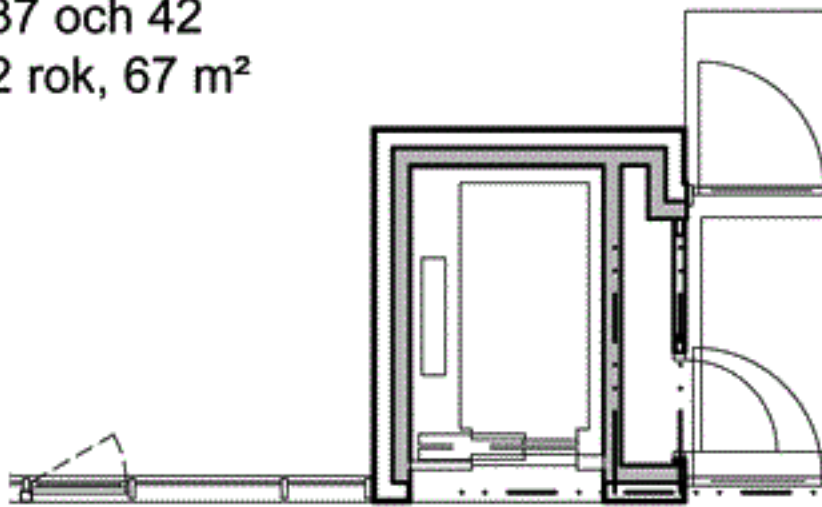

Kv Flaket, Åhus

Järnvägsgatan 4L och 4N

Bostad nr 15, 16, 21, 22, 27, 28, 32,
37 och 42

2 rok, 67 m²

Förklaringar

- G/L Garderob/Linneskåp
- ST Städskåp
- /###/ Kapphylla
- TM Tvättmaskin
- TT Torktumlare
- DM Diskmaskin
- K/F Kyl/Frys
- HS Högskåp
- U Högskåp med ugn
- Spishäll
- Vask

Skala 1:100