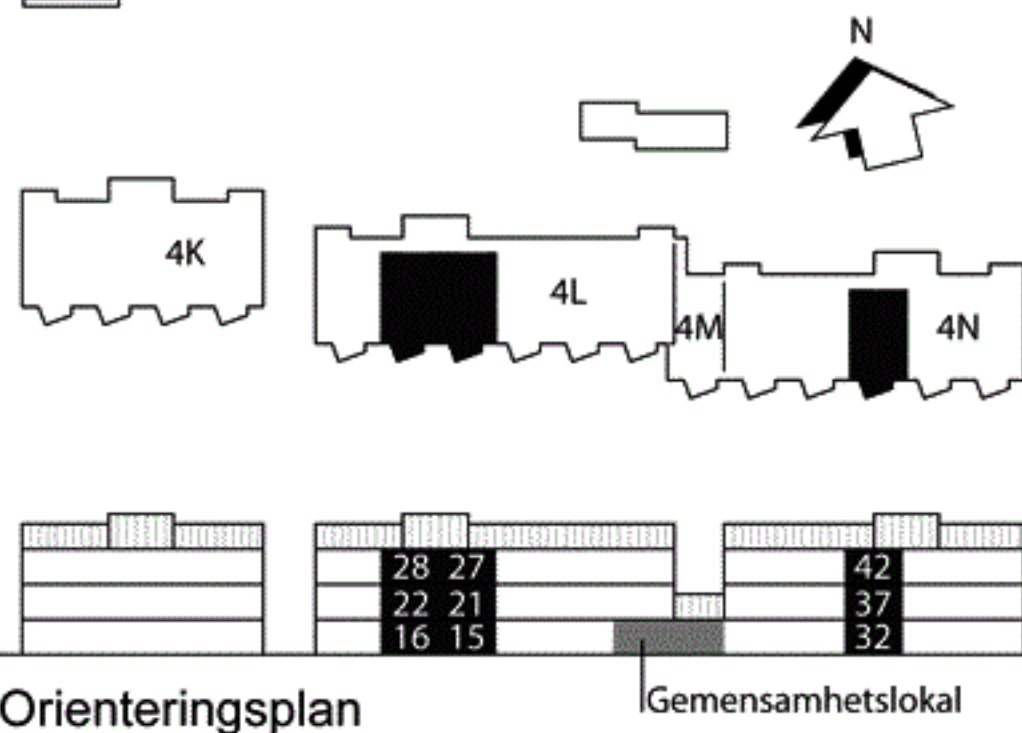

Kv Flaket, Åhus

Järnvägsgatan 4L och 4N

Bostad nr 15, 16, 21, 22, 27, 28, 32,
37 och 42

2 rok, 67 m²

Förklaringar

- G/L Garderob/Linneskåp
- ST Städskåp
- /###/ Kapphylla
- TM Tvättmaskin
- TT Torktumlare
- DM Diskmaskin
- K/F Kyl/Frys
- HS Högskåp
- U Högskåp med ugn
- Spishäll
- Vask

Skala 1:100