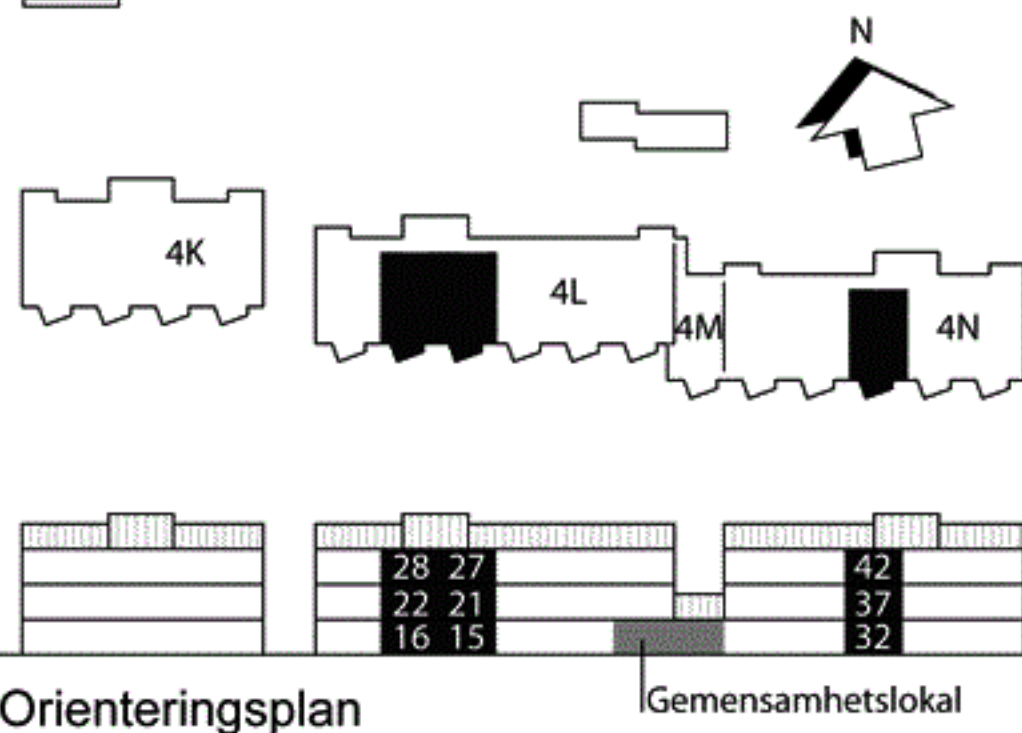

# Kv Flaket, Åhus

Järnvägsgatan 4L och 4N

Bostad nr 15, 16, 21, 22, 27, 28, 32,  
37 och 42

2 rok, 67 m<sup>2</sup>

## Förklaringar

- G/L Garderob/Linneskåp
- ST Städskåp
- /### Kapphylla
- TM Tvättmaskin
- TT Torktumlare
- DM Diskmaskin
- K/F Kyl/Frys
- HS Högskåp
- U Högskåp med ugn
- Spishäll
- Vask

Skala 1:100