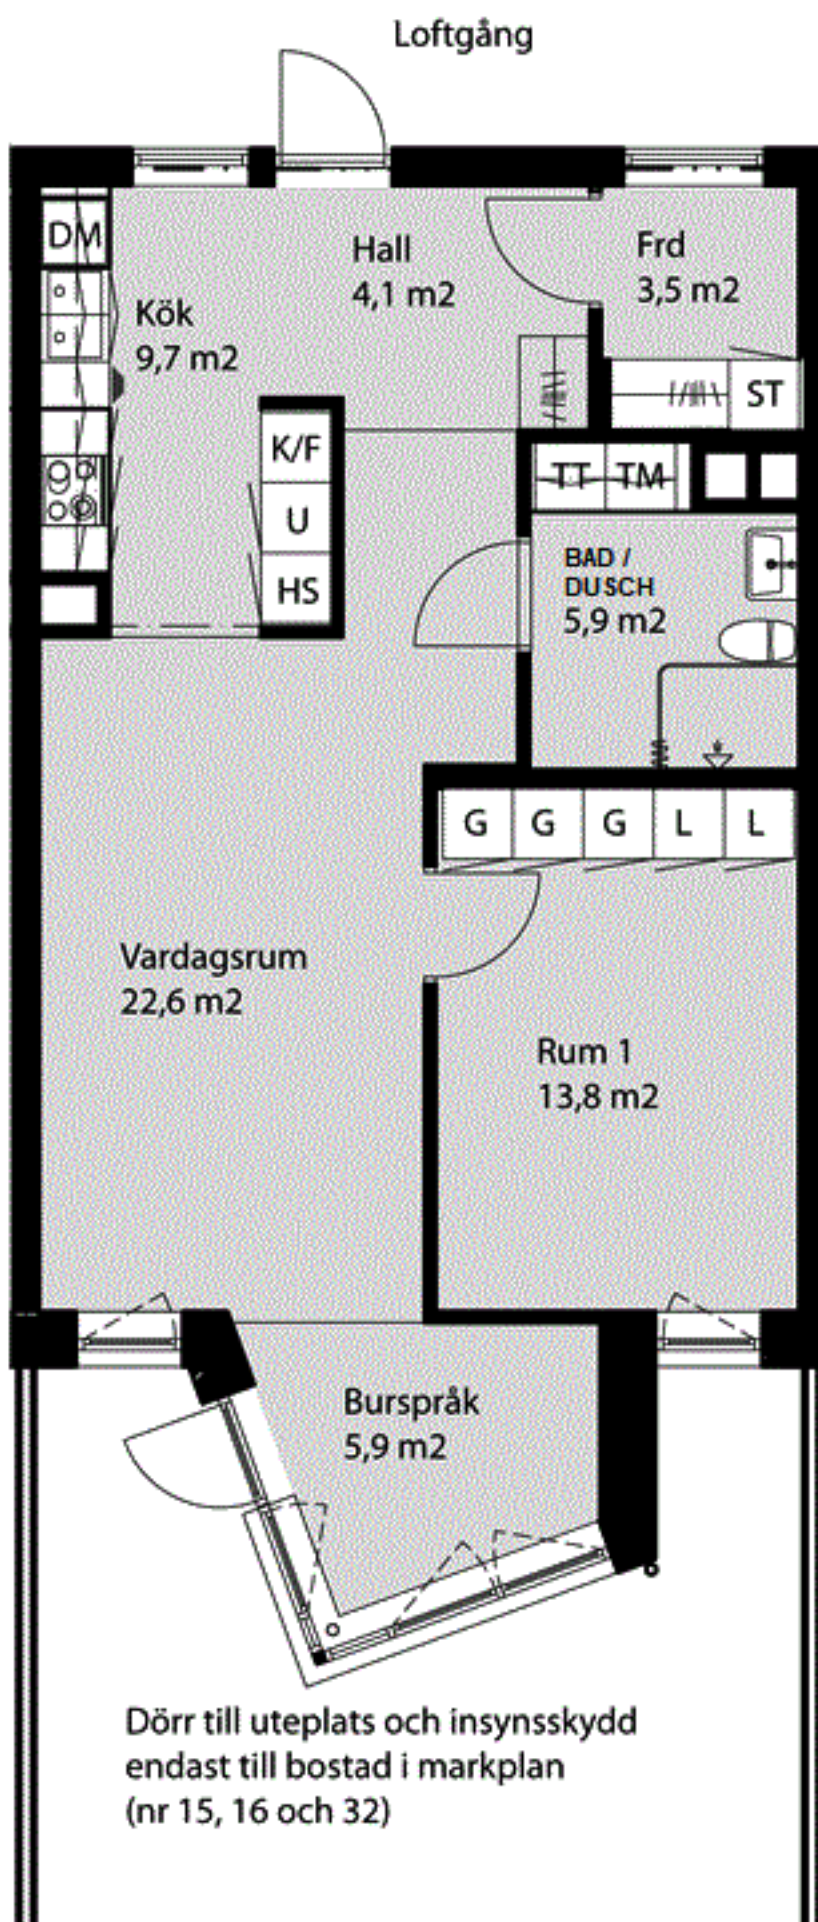

# Kv Flaket, Åhus

Järnvägsgatan 4L och 4N

Bostad nr 15, 16, 21, 22, 27, 28, 32,  
37 och 42

2 rok, 67 m<sup>2</sup>

## Förklaringar

- G/L Garderob/Linneskåp
- ST Städskåp
- /### Kapphylla
- TM Tvättmaskin
- TT Torktumlare
- DM Diskmaskin
- K/F Kyl/Frys
- HS Högskåp
- U Högskåp med ugn
- Spishäll
- Vask

Skala 1:100