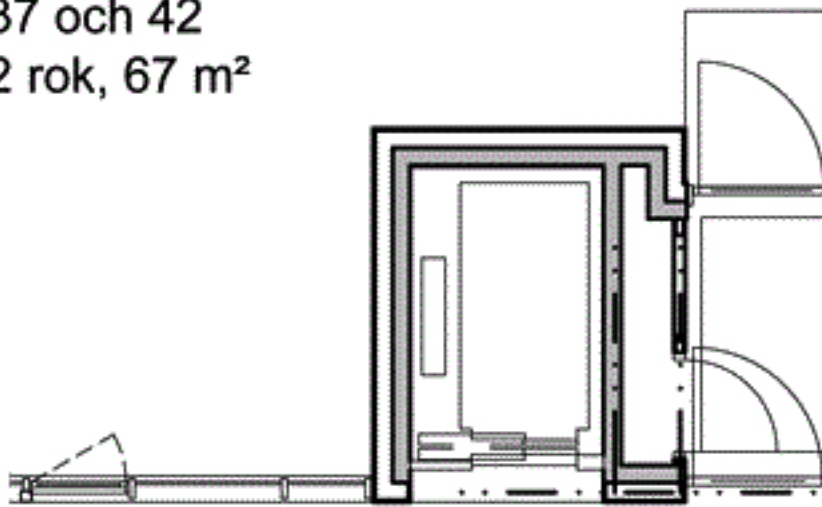

# Kv Flaket, Åhus

Järnvägsgatan 4L och 4N

Bostad nr 15, 16, 21, 22, 27, 28, 32,  
37 och 42

2 rok, 67 m<sup>2</sup>