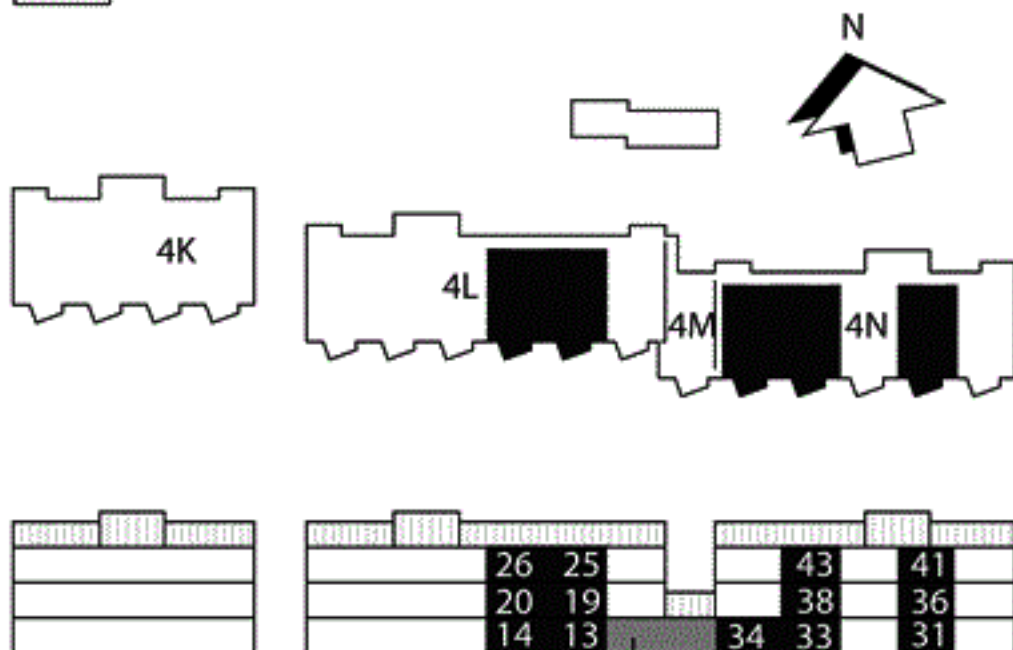

Orienteringsplan

Gemensamhetslokal

Skala 1:100