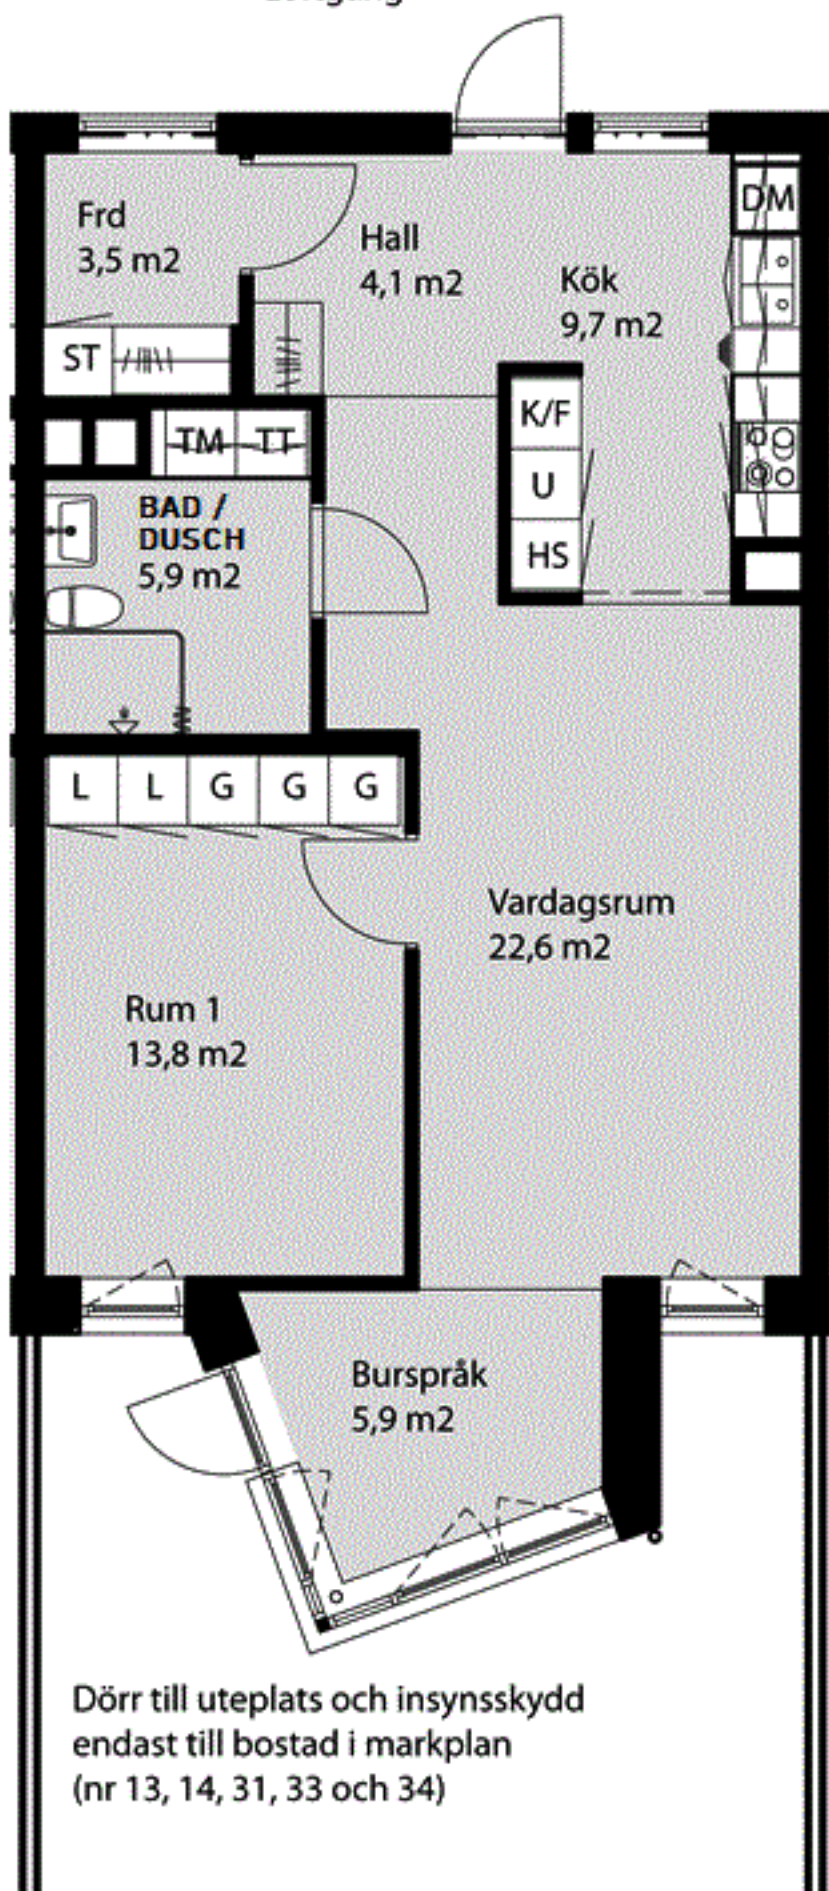

# Kv Flaket, Åhus

Järnvägsgatan 4L och 4N

Bostad nr 13, 14, 19, 20, 25, 26, 31,

33, 34, 36, 38, 41 och 43

2 rok, 67 m<sup>2</sup>

Loftgång

Dörr till uteplats och insynsskydd endast till bostad i markplan (nr 13, 14, 31, 33 och 34)

## Förklaringar

- G/L Garderob/Linneskåp
- ST Städskåp
- /### Kapphylla
- TM Tvättmaskin
- TT Torktumlare
- DM Diskmaskin
- K/F Kyl/Frys
- HS Högsåp
- U Högsåp med ugn
- Spishäll
- Vask

N

Orienteringsplan

Gemensamhetslokal

Skala 1:100