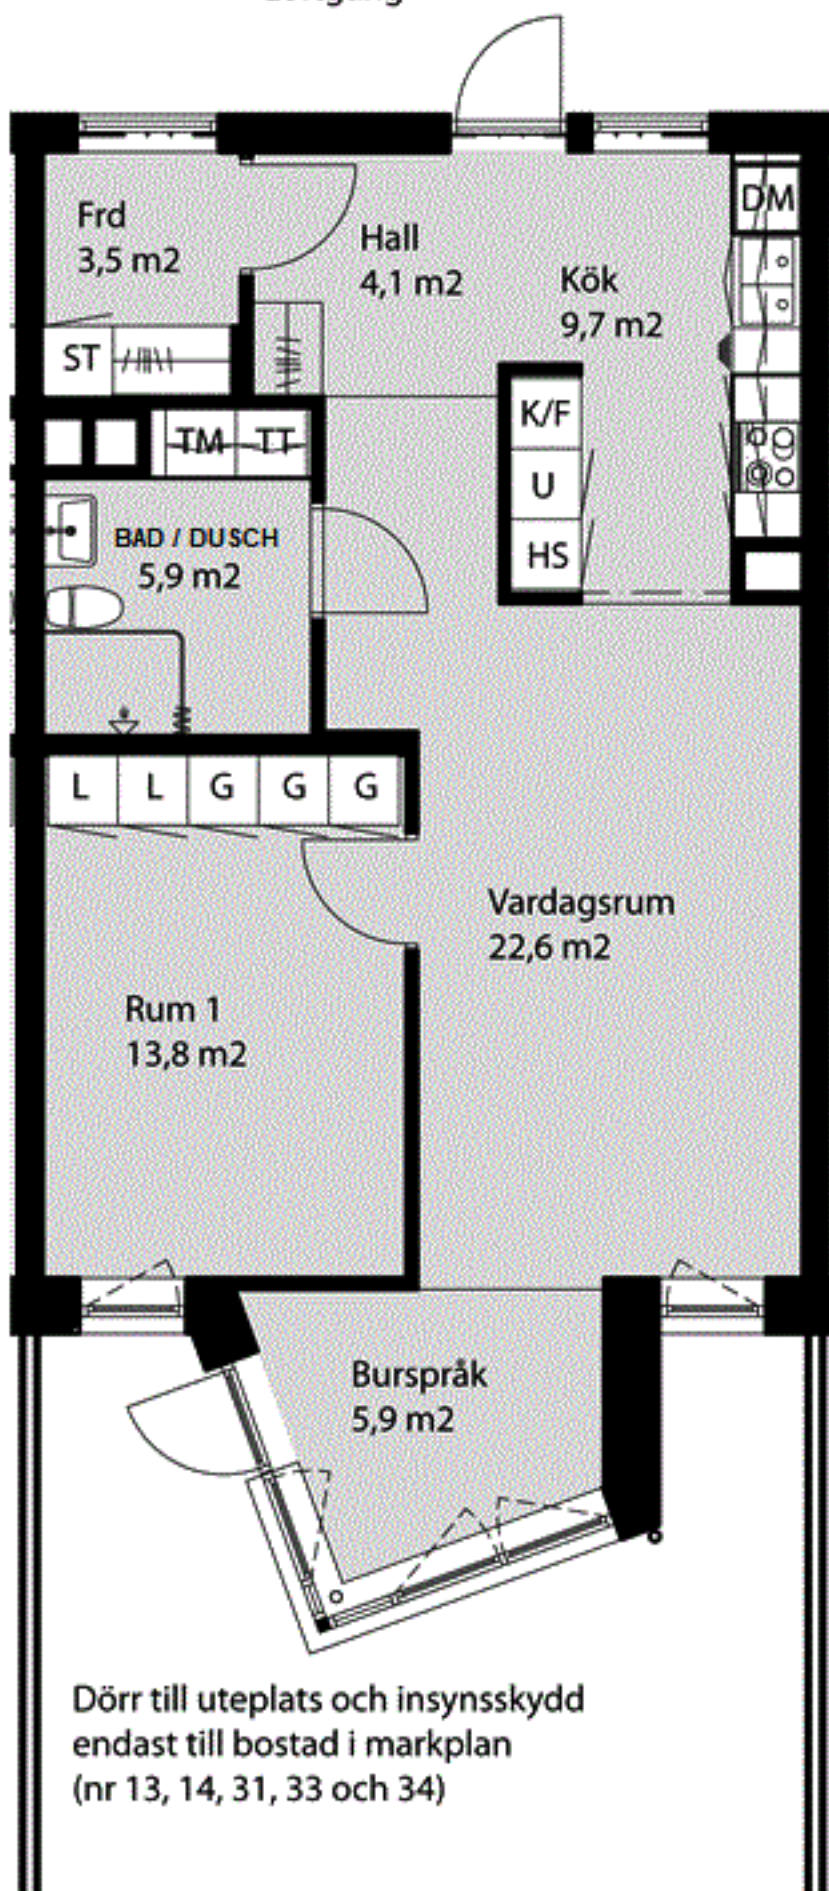

# Kv Flaket, Åhus

Järnvägsgatan 4L och 4N

Bostad nr 13, 14, 19, 20, 25, 26, 31,

33, 34, 36, 38, 41 och 43

2 rok, 67 m<sup>2</sup>

Loftgång

## Förklaringar

-  Garderob/Linneskåp
-  Städskåp
-  Kapphylla
-  Tvättmaskin
-  Torktumlare
-  Diskmaskin
-  Kyl/Frys
-  Högsåp
-  Högsåp med ugn
-  Spishäll
-  Vask

N

Orienteringsplan

Skala 1:100