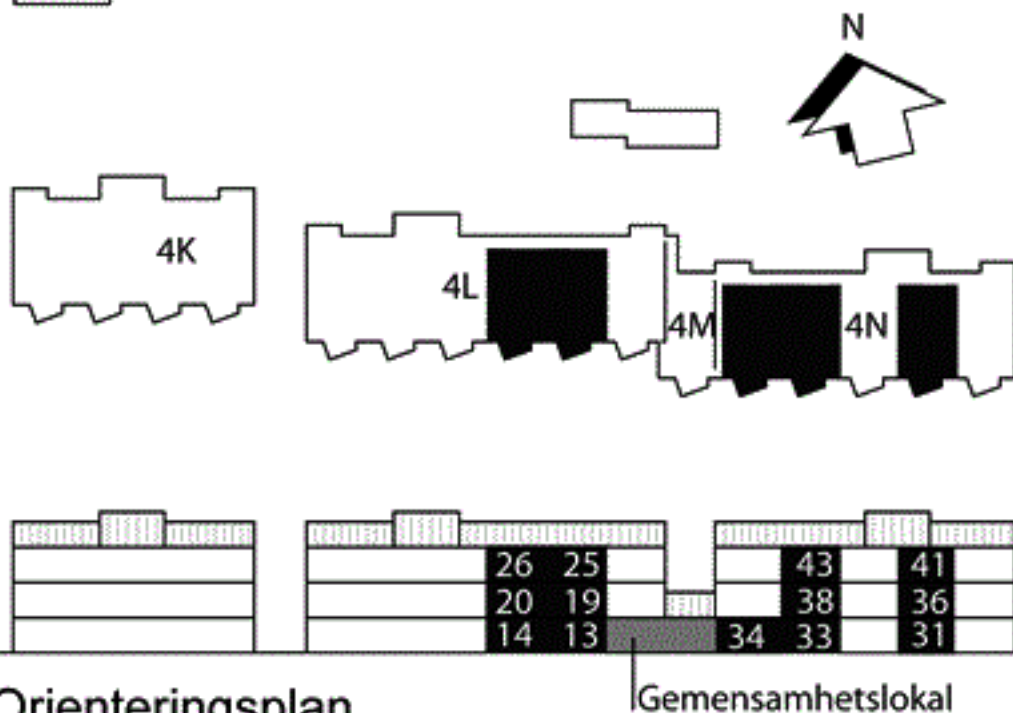

# Kv Flaket, Åhus

Järnvägsgatan 4L och 4N

Bostad nr 13, 14, 19, 20, 25, 26, 31,

33, 34, 36, 38, 41 och 43

2 rok, 67 m<sup>2</sup>

Loftgång

## Förklaringar

-  Garderob/Linneskåp
-  Städskåp
-  Kapphylla
-  Tvättmaskin
-  Torktumlare
-  Diskmaskin
-  Kyl/Frys
-  Högsåp
-  Högsåp med ugn
-  Spishäll
-  Vask

N

Orienteringsplan

Skala 1:100