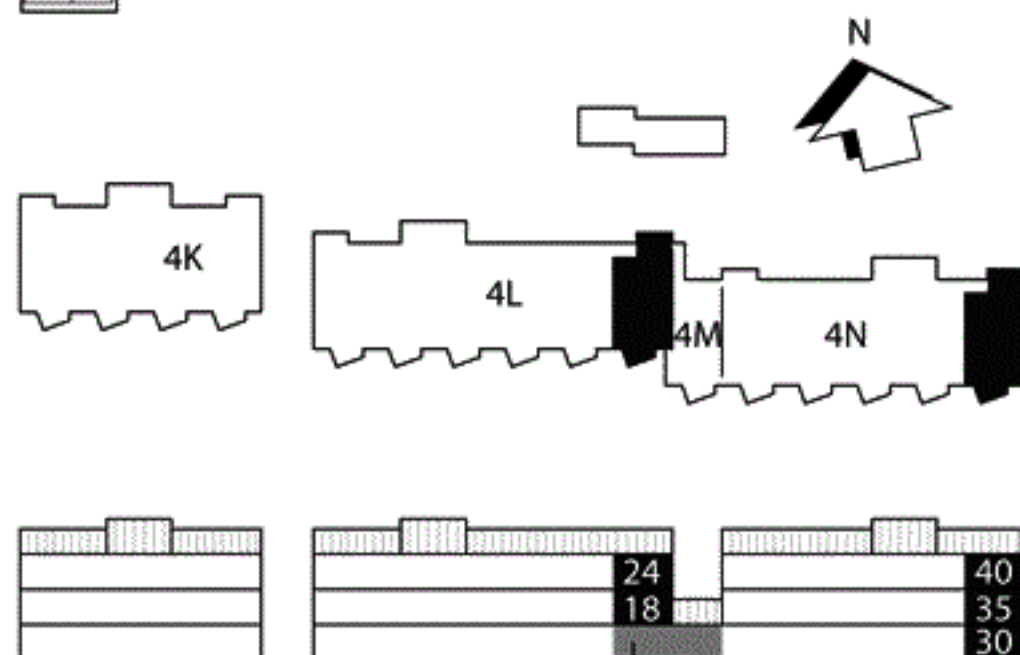

Kv Flaket, Åhus

Järnvägsgatan 4L och 4N
 Bostad nr 18, 24, 30, 35 och 40
 3 rok, 76 m²

Förklaringar

- G/L Garderob/Linneskåp
- ST Städskåp
- // Kapphylla
- TM Tvättmaskin
- TT Torktumlare
- DM Diskmaskin
- K/F Kyl/Frys
- HS Högskåp
- U Högskåp med ugn
- Spishäll
- Vask

Orienteringsplan

Gemensamhetslokal

Skala 1:100