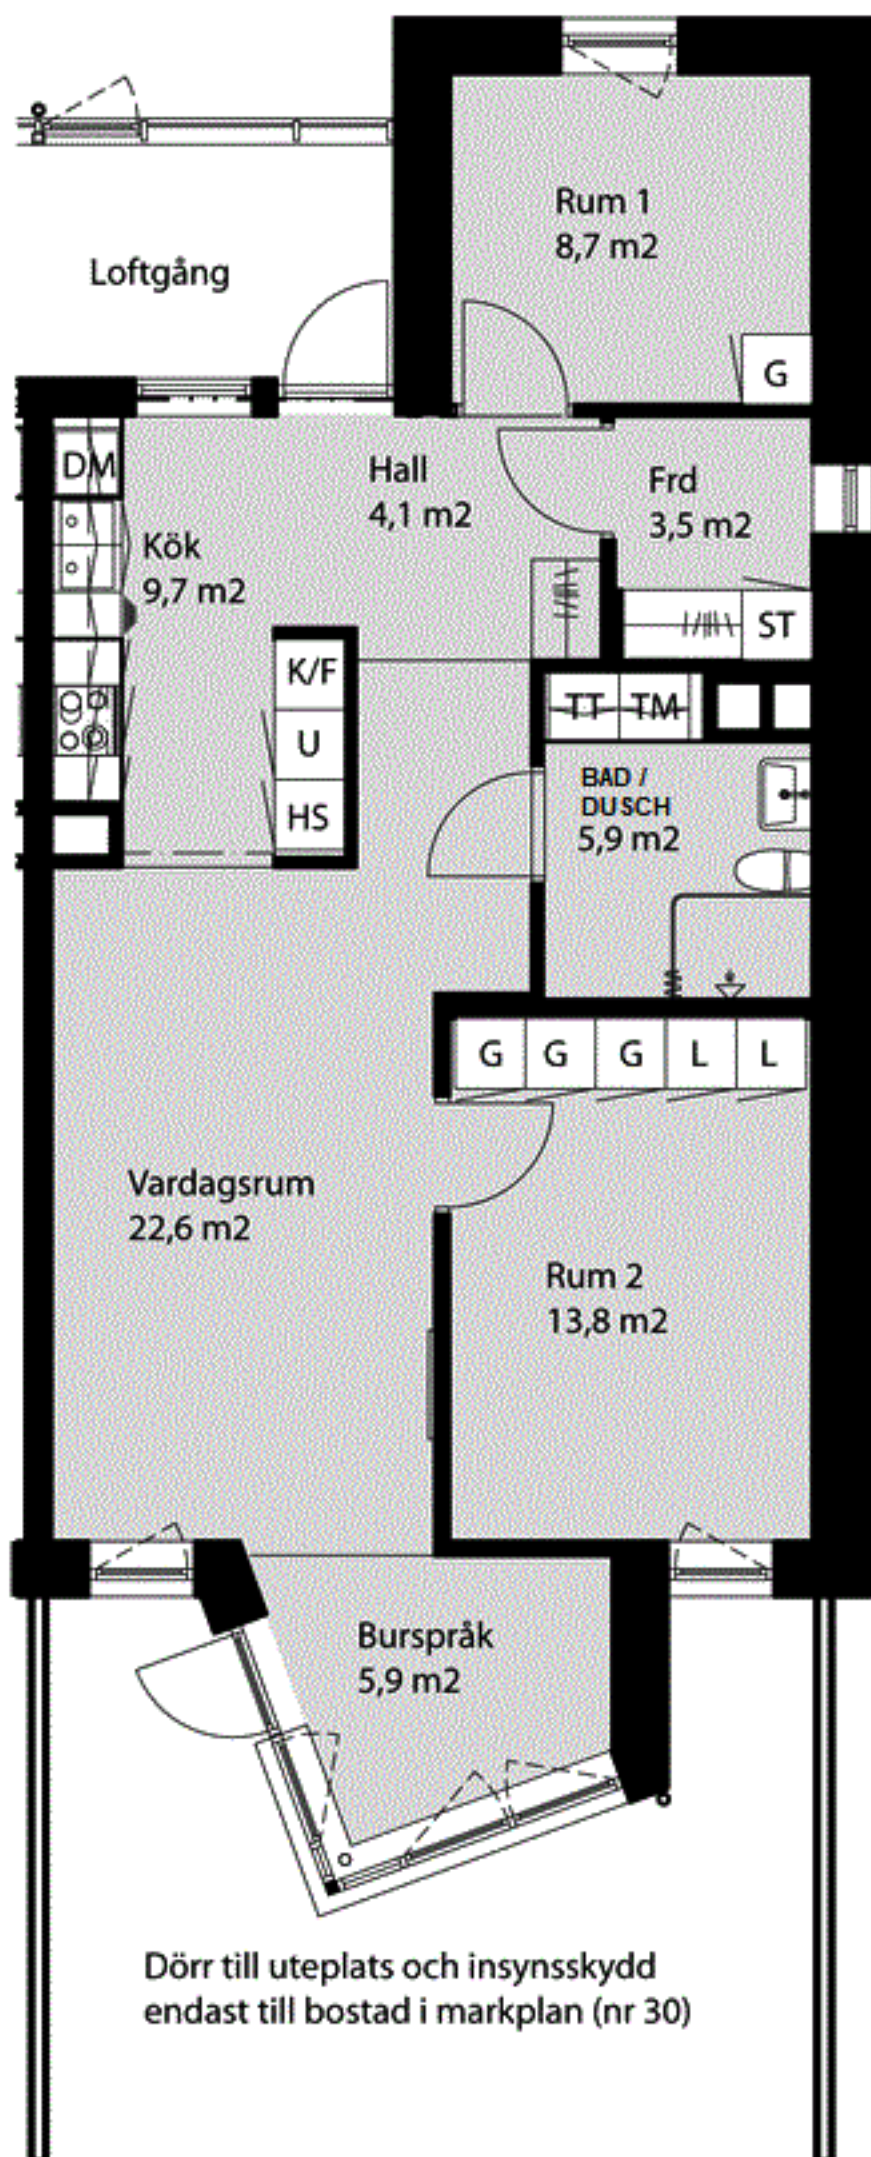

Kv Flaket, Åhus

Järnvägsgatan 4L och 4N
 Bostad nr 18, 24, 30, 35 och 40
 3 rok, 76 m²

Förklaringar

- G/L Garderob/Linneskåp
- ST Städskåp
- // Kapphylla
- TM Tvättmaskin
- TT Torktumlare
- DM Diskmaskin
- K/F Kyl/Frys
- HS Högskåp
- U Högskåp med ugn
- Spishäll
- Vask

Orienteringsplan

Gemensamhetslokal

Skala 1:100