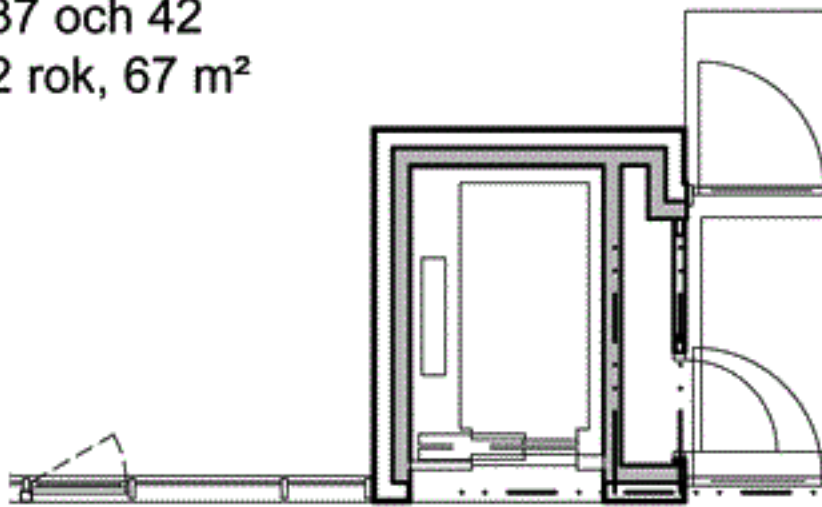

Kv Flaket, Åhus

Järnvägsgatan 4L och 4N

Bostad nr 15, 16, 21, 22, 27, 28, 32,
37 och 42

2 rok, 67 m²

Loftgång

Förklaringar

- G/L Garderob/Linneskåp
- ST Städskåp
- /|||| Kapphylla
- TM Tvättmaskin
- TT Torktumlare
- DM Diskmaskin
- K/F Kyl/Frys
- HS Högskåp
- U Högskåp med ugn
- Spishäll
- Vask

N

Orienteringsplan

Gemensamhetslokal

Skala 1:100