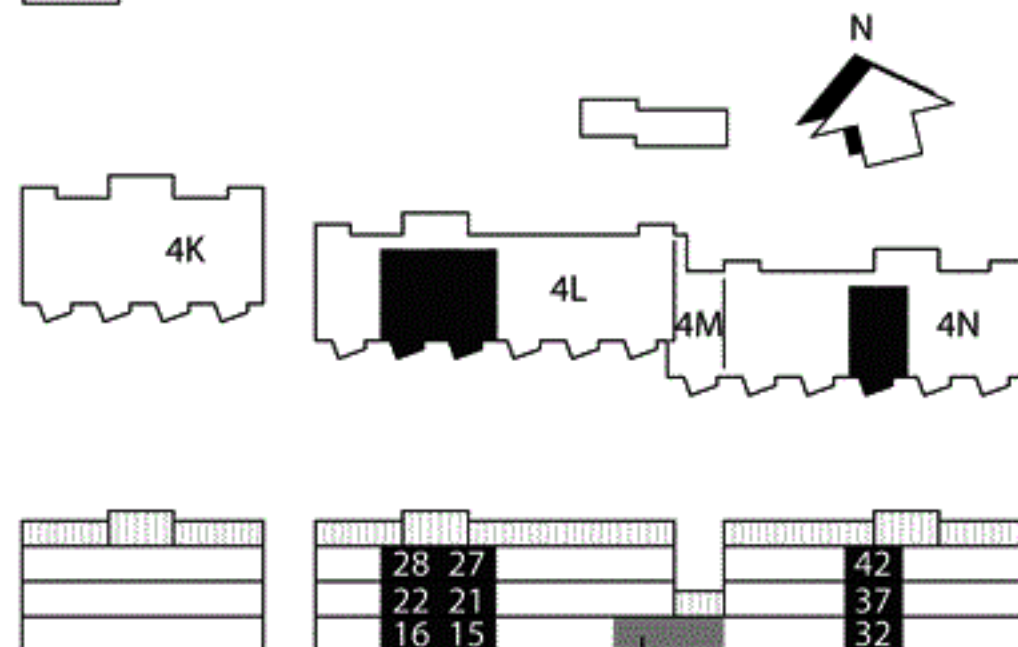

Kv Flaket, Åhus

Järnvägsgatan 4L och 4N

Bostad nr 15, 16, 21, 22, 27, 28, 32,
37 och 42

2 rok, 67 m²

Loftgång

Förklaringar

- G/L Garderob/Linneskåp
- ST Städskåp
- /|||| Kapphylla
- TM Tvättmaskin
- TT Torktumlare
- DM Diskmaskin
- K/F Kyl/Frys
- HS Högskåp
- U Högskåp med ugn
- Spishäll
- Vask

N

Orienteringsplan

Gemensamhetslokal

Skala 1:100