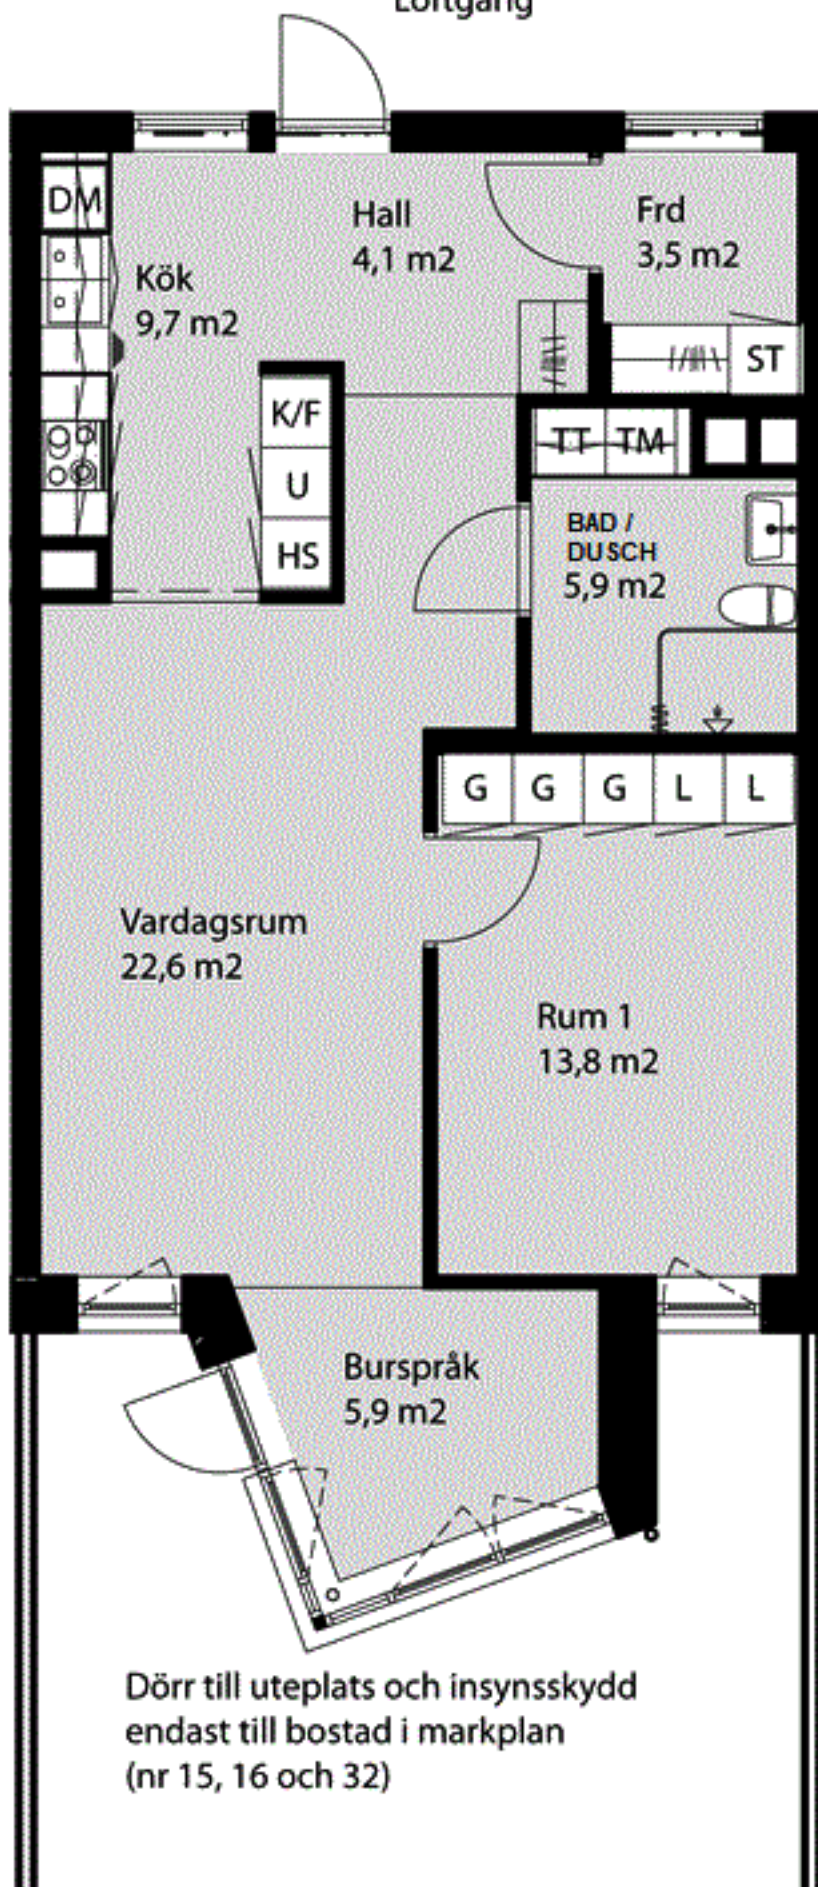

Kv Flaket, Åhus

Järnvägsgatan 4L och 4N

Bostad nr 15, 16, 21, 22, 27, 28, 32,
37 och 42

2 rok, 67 m²

Loftgång

Förklaringar

- G/L Garderob/Linneskåp
- ST Städskåp
- /|||| Kapphylla
- TM Tvättmaskin
- TT Torktumlare
- DM Diskmaskin
- K/F Kyl/Frys
- HS Högskåp
- U Högskåp med ugn
- Spishäll
- Vask

N

Orienteringsplan

Gemensamhetslokal

Skala 1:100