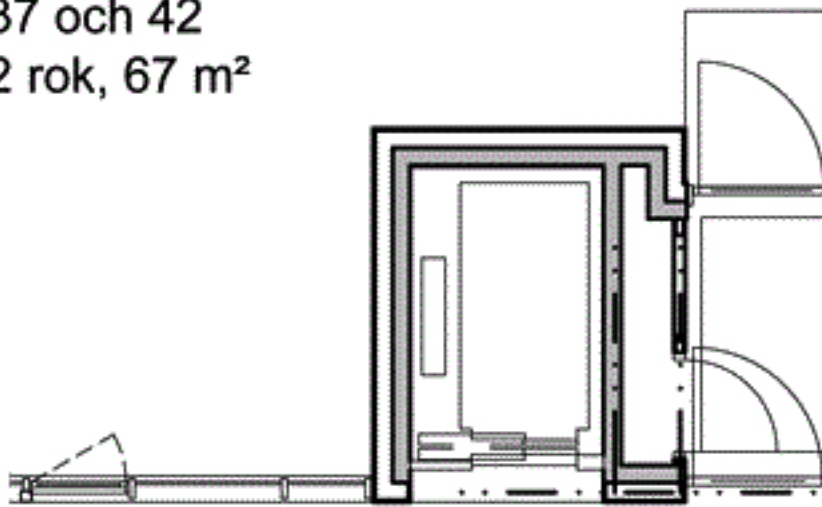

Kv Flaket, Åhus

Järnvägsgatan 4L och 4N

Bostad nr 15, 16, 21, 22, 27, 28, 32,
37 och 42

2 rok, 67 m²

Loftgång

Dörr till uteplats och insynsskydd
endast till bostad i markplan
(nr 15, 16 och 32)

Förklaringar

Skala 1:100