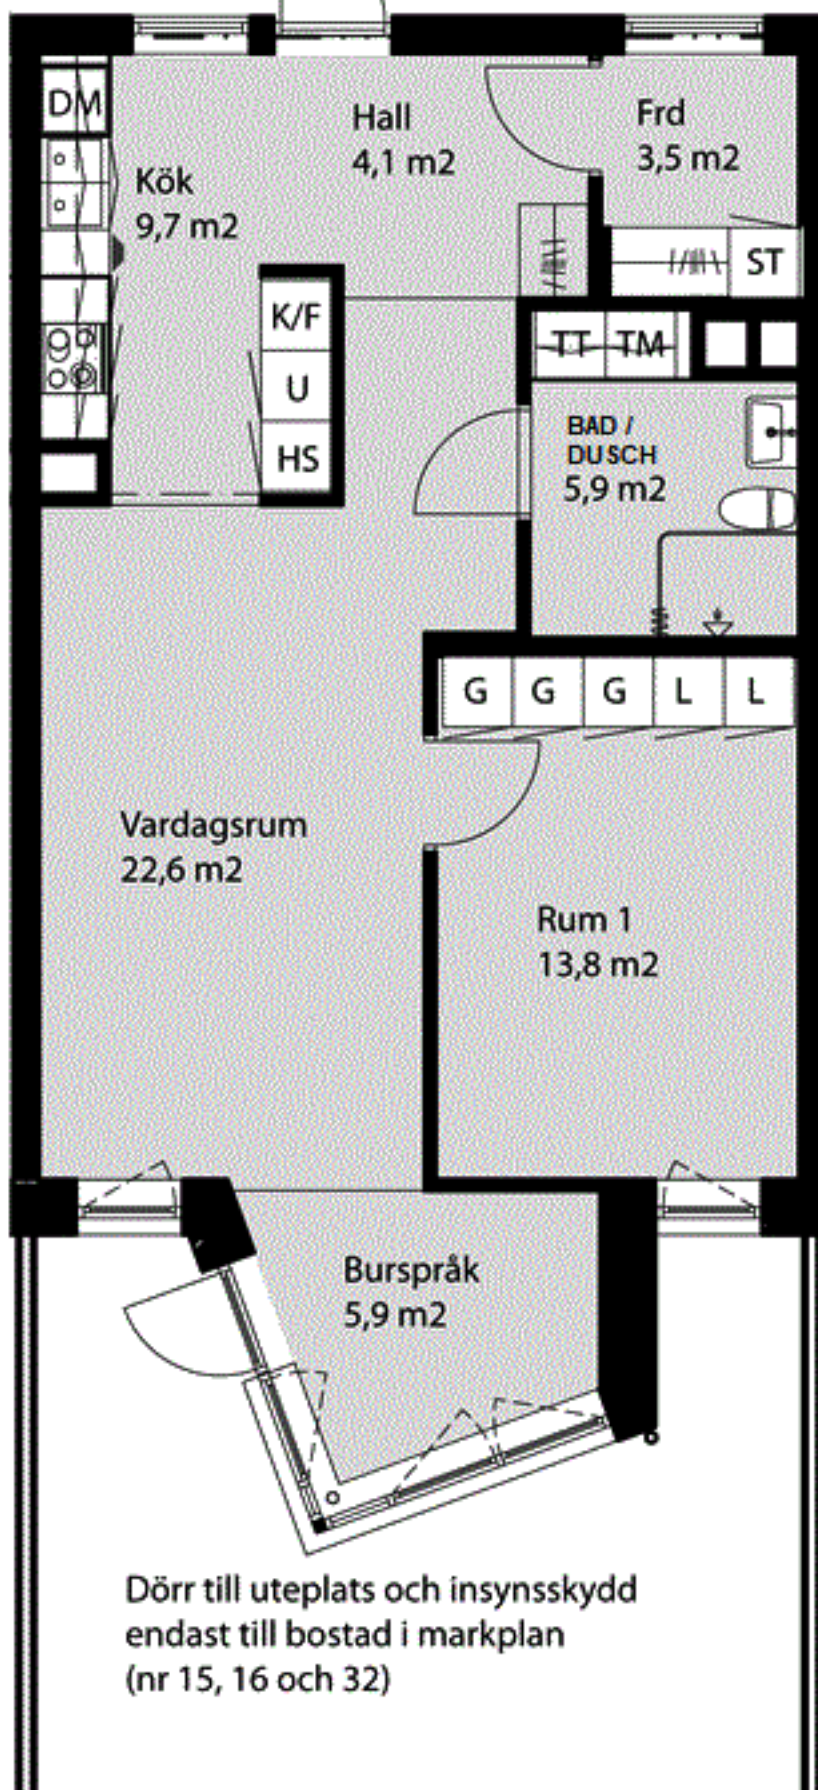

Kv Flaket, Åhus

Järnvägsgatan 4L och 4N

Bostad nr 15, 16, 21, 22, 27, 28, 32,
37 och 42

2 rok, 67 m²

Loftgång

Dörr till uteplats och insynsskydd
endast till bostad i markplan
(nr 15, 16 och 32)

Förklaringar

- G/L Garderob/Linneskåp
- ST Städskåp
- /### Kapphylla
- TM Tvättmaskin
- TT Torktumlare
- DM Diskmaskin
- K/F Kyl/Frys
- HS Högskåp
- U Högskåp med ugn
- Spishäll
- Vask

N

Orienteringsplan

Gemensamhetslokal

Skala 1:100