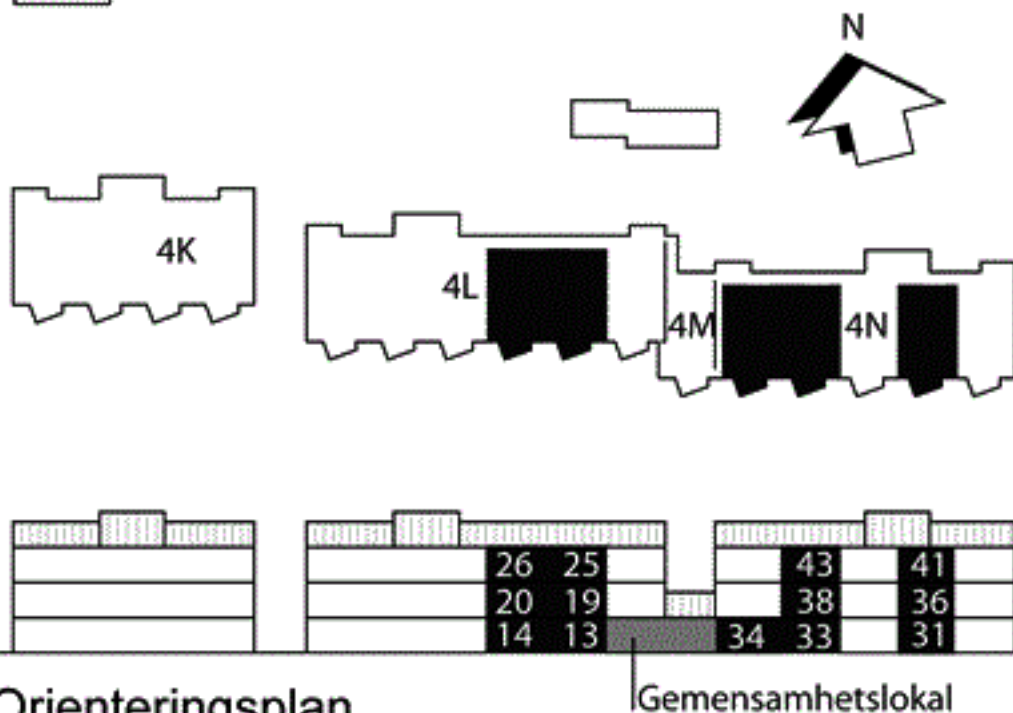

Kv Flaket, Åhus

Järnvägsgatan 4L och 4N

Bostad nr 13, 14, 19, 20, 25, 26, 31,

33, 34, 36, 38, 41 och 43

2 rok, 67 m²

Loftgång

Förklaringar

-  Garderob/Linneskåp
-  Städskåp
-  Kapphylla
-  Tvättmaskin
-  Torktumlare
-  Diskmaskin
-  Kyl/Frys
-  Högsåp
-  Högsåp med ugn
-  Spishäll
-  Vask

N

Orienteringsplan

Gemensamhetslokal

Skala 1:100