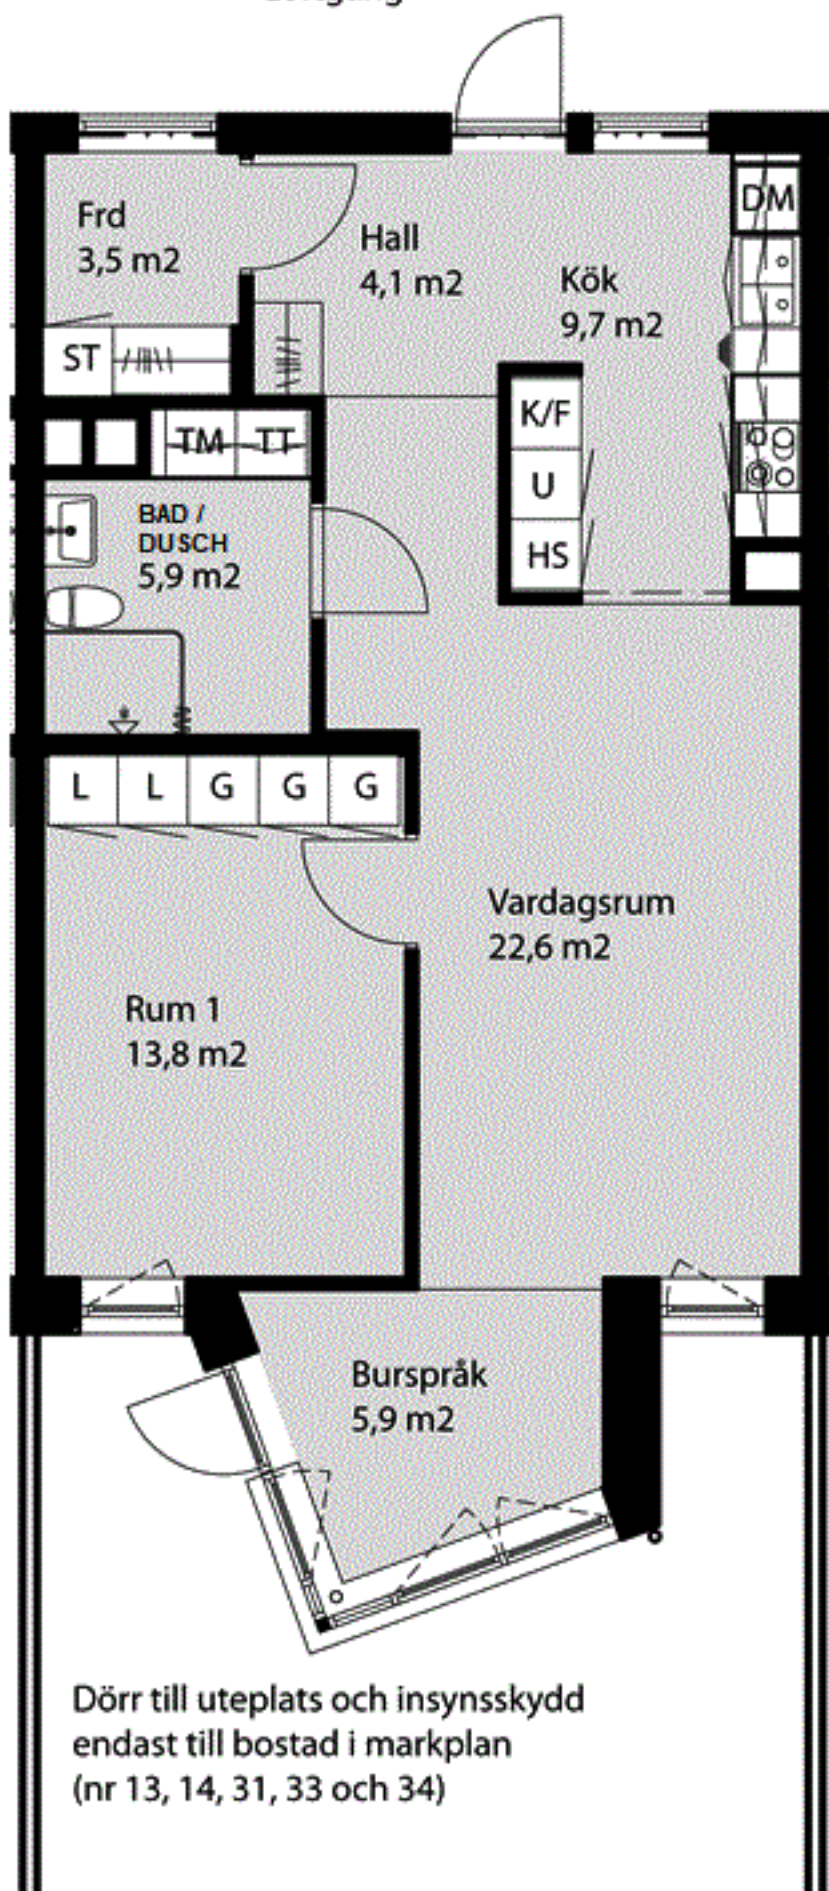

Kv Flaket, Åhus

Järnvägsgatan 4L och 4N

Bostad nr 13, 14, 19, 20, 25, 26, 31,

33, 34, 36, 38, 41 och 43

2 rok, 67 m²

Loftgång

Förklaringar

-  Garderob/Linneskåp
-  Städskåp
-  Kapphylla
-  Tvättmaskin
-  Torktumlare
-  Diskmaskin
-  Kyl/Frys
-  Högsåp
-  Högsåp med ugn
-  Spishäll
-  Vask

N

Orienteringsplan

Gemensamhetslokal

Skala 1:100