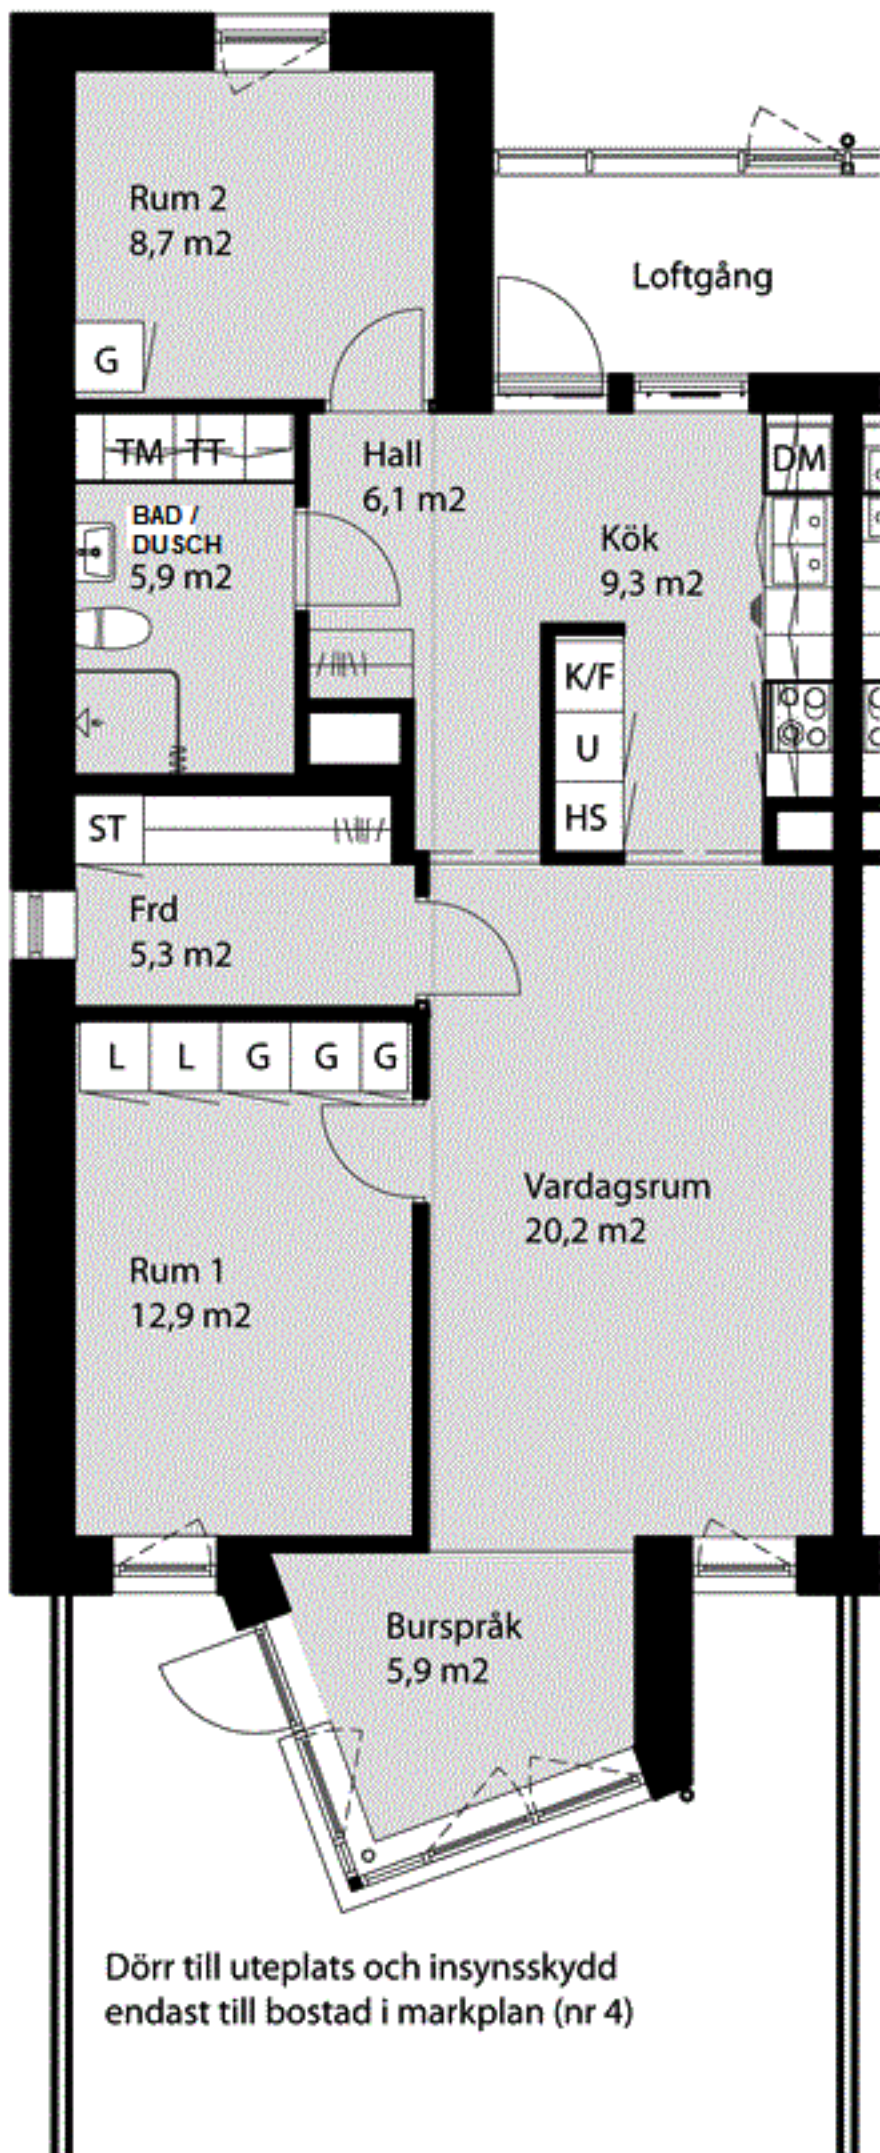

# Kv Flaket, Åhus

Järnvägsgatan 4K  
Bostad nr 4, 8 och 12  
3 rok, 76 m<sup>2</sup>

## Förklaringar

- G/L Garderob/Linneskåp
- ST Städskåp
- Kapphylla
- TM Tvättmaskin
- TT Torktumlare
- DM Diskmaskin
- K/F Kyl/Frys
- HS Högskåp
- U Högskåp med ugn
- Spishäll
- Vask

## Orienteringsplan

Skala 1:100