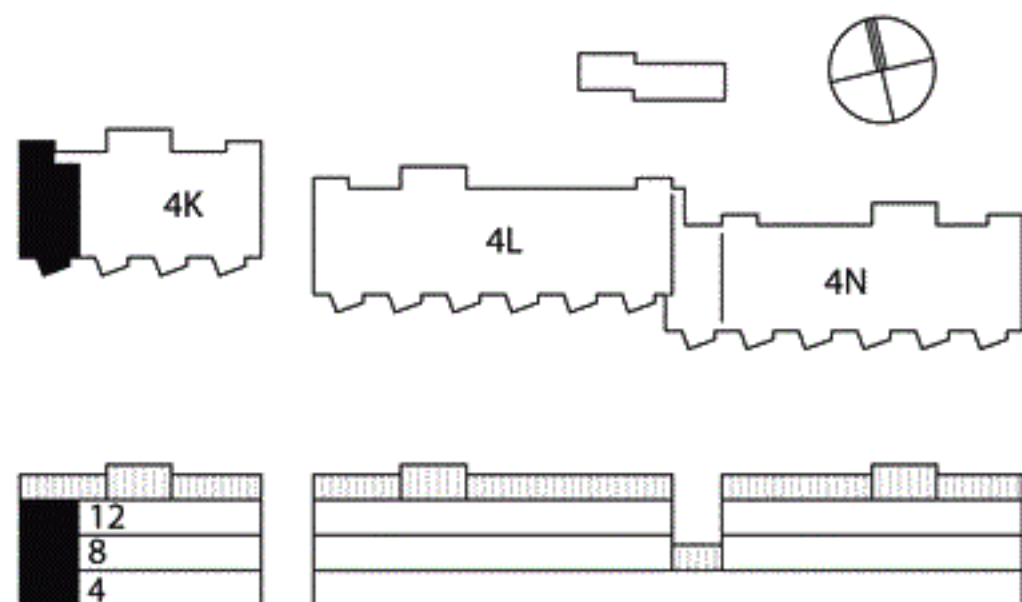

# Kv Flaket, Åhus

Järnvägsgatan 4K  
Bostad nr 4, 8 och 12  
3 rok, 76 m<sup>2</sup>

## Orienteringsplan

Skala 1:100