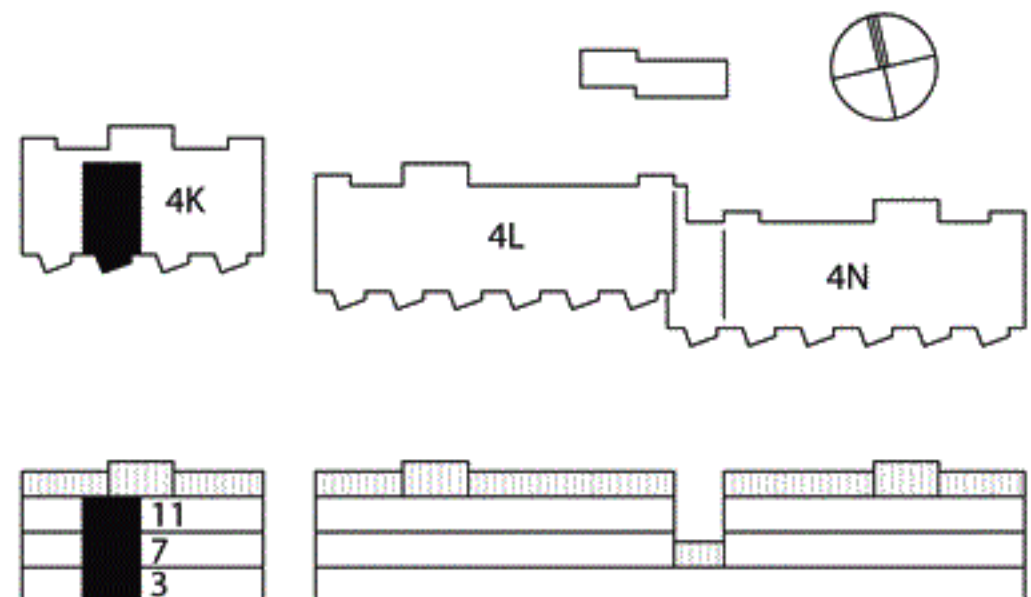

Kv Flaket, Åhus

Järnvägsgatan 4K
Bostad nr 3, 7 och 11
2 rok, 67 m²

Förklaringar

-  G/L Garderob/Linneskåp
-  ST Städskåp
-  Kapphylla
-  TM Tvättmaskin
-  TT Torktumlare
-  DM Diskmaskin
-  K/F Kyl/Frys
-  HS Högskåp
-  U Högskåp med ugn
-  Spishäll
-  Vask

Orienteringsplan

Skala 1:100