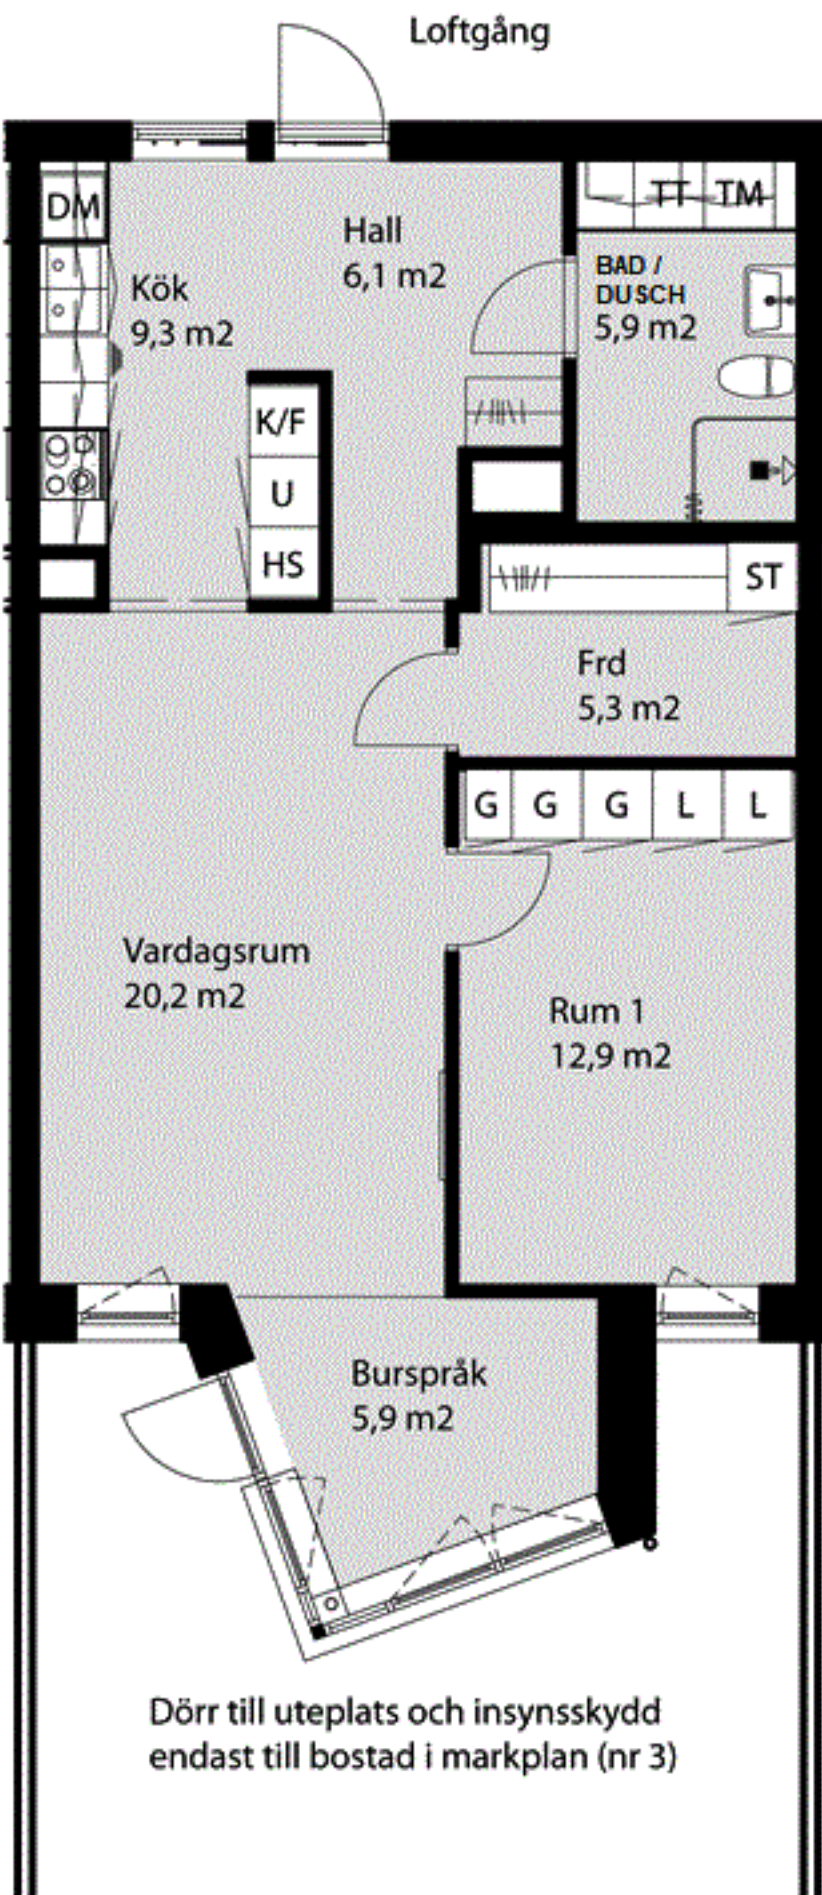

Kv Flaket, Åhus

Järnvägsgatan 4K
Bostad nr 3, 7 och 11
2 rok, 67 m²

Förklaringar

-  G/L Garderob/Linneskåp
-  ST Städskåp
-  Kapphylla
-  TM Tvättmaskin
-  TT Torktumlare
-  DM Diskmaskin
-  K/F Kyl/Frys
-  HS Högskåp
-  U Högskåp med ugn
-  Spishäll
-  Vask

Orienteringsplan

Skala 1:100