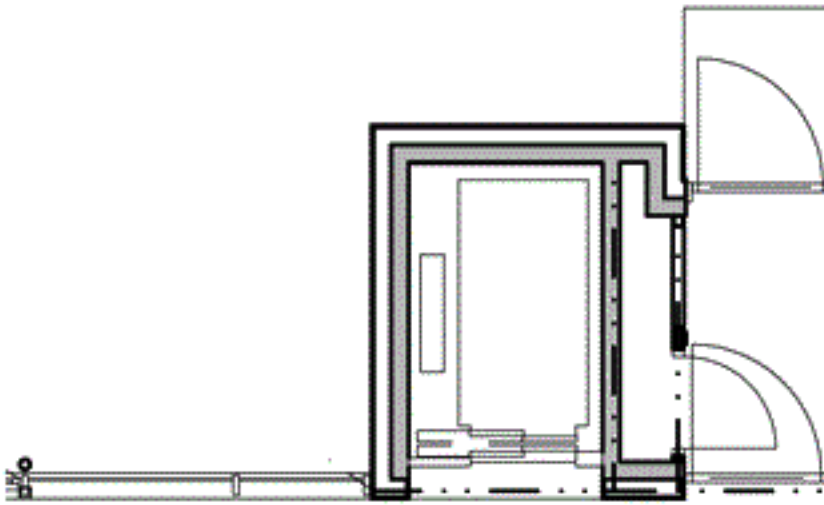

Kv Flaket, Åhus

Järnvägsgatan 4K
Bostad nr 3, 7 och 11
2 rok, 67 m²

Förklaringar

-  G/L Garderob/Linneskåp
-  ST Städskåp
-  Kapphylla
-  TM Tvättmaskin
-  TT Torktumlare
-  DM Diskmaskin
-  K/F Kyl/Frys
-  HS Högskåp
-  U Högskåp med ugn
-  Spishäll
-  Vask

Orienteringsplan

Skala 1:100