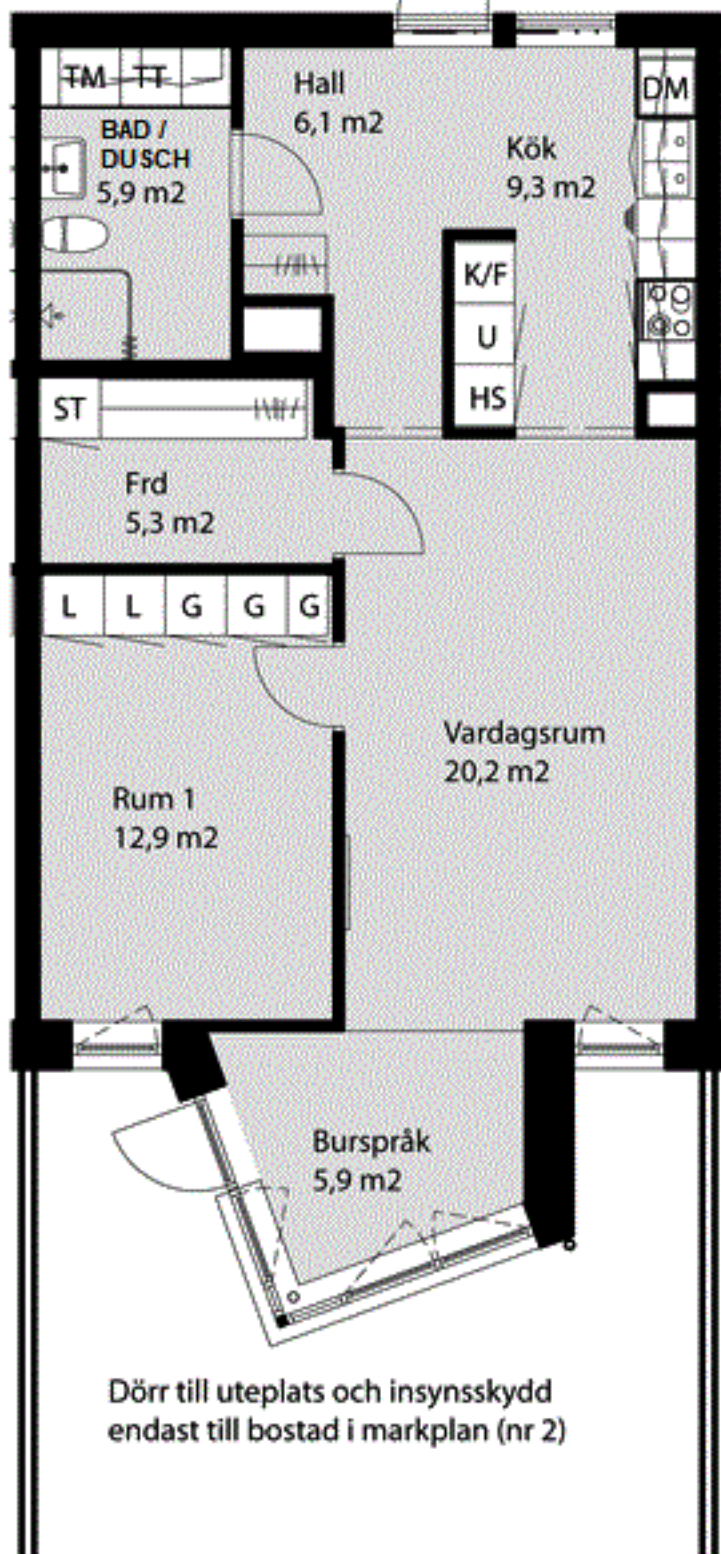

Kv Flaket, Åhus

Järnvägsgatan 4K
 Bostad nr 2, 6 och 10
 2 rok, 67 m²

Loftgång

Förklaringar

- G/L Garderob/Linneskåp
- ST Städskåp
- /H/H Kapphylla
- TM Tvättmaskin
- TT Torktumlare
- DM Diskmaskin
- K/F Kyl/Frys
- HS Högskap
- U Högskap med ugn
- ⊙ ⊙ ⊙ Spishäll
- ⊙ ⊙ Vask

Orienteringsplan

Skala 1:100