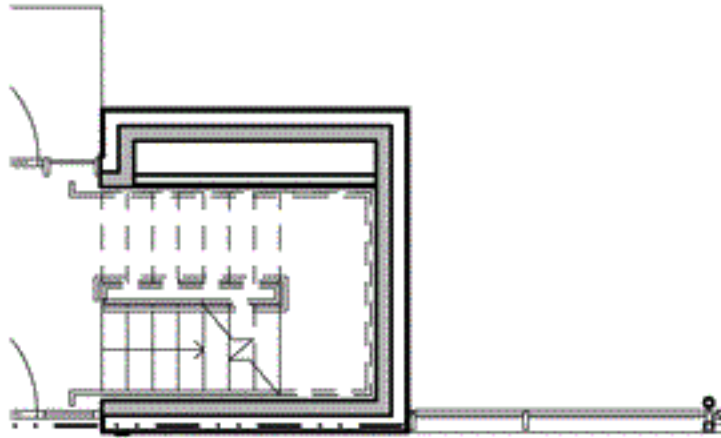

Kv Flaket, Åhus

Järnvägsgatan 4K
 Bostad nr 2, 6 och 10
 2 rok, 67 m²

Loftgång

Förklaringar

- G/L Garderob/Linneskåp
- ST Städskåp
- /H/H Kapphylla
- TM Tvättmaskin
- TT Torktumlare
- DM Diskmaskin
- K/F Kyl/Frys
- HS Högskap
- U Högskap med ugn
- ⊙ ⊙ ⊙ Spishäll
- ⊙ ⊙ Vask

Orienteringsplan

Skala 1:100