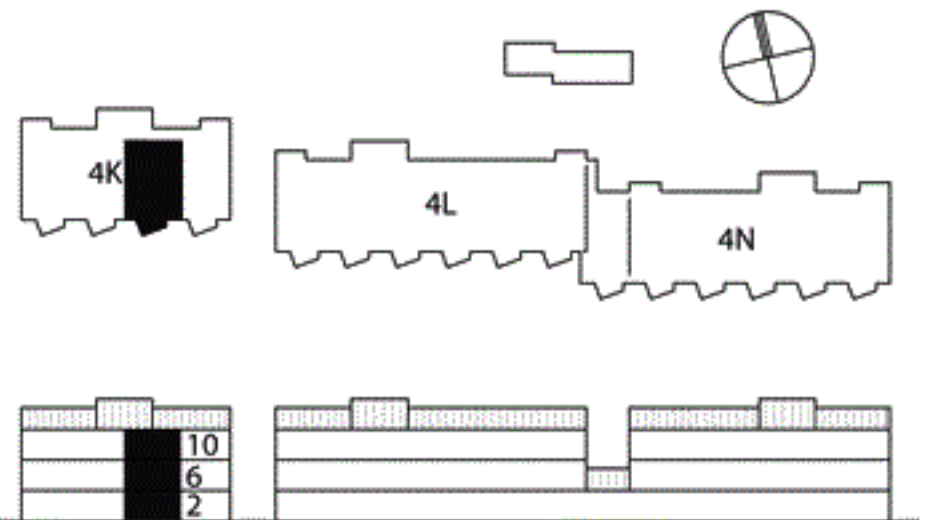

Kv Flaket, Åhus

Järnvägsgatan 4K
 Bostad nr 2, 6 och 10
 2 rok, 67 m²

Loftgång

Förklaringar

- G/L Garderob/Linneskåp
- ST Städskåp
- /H/H Kapphylla
- TM Tvättmaskin
- TT Torktumlare
- DM Diskmaskin
- K/F Kyl/Frys
- HS Högskap
- U Högskap med ugn
- ⊙ ⊙ ⊙ Spishäll
- ⊙ ⊙ Vask

Orienteringsplan

Skala 1:100