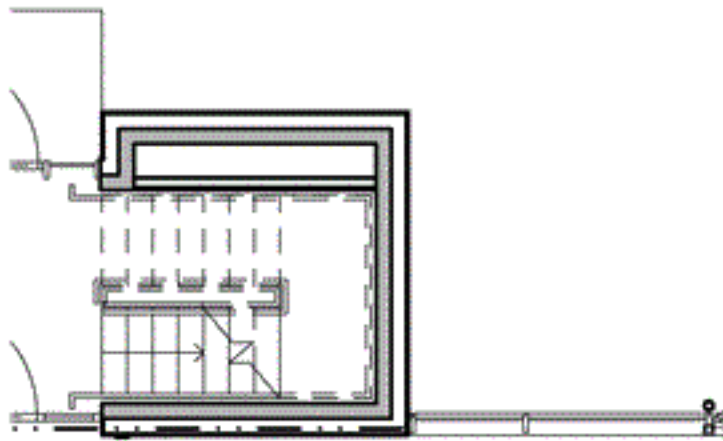

# Kv Flaket, Åhus

Järnvägsgatan 4K  
 Bostad nr 2, 6 och 10  
 2 rok, 67 m<sup>2</sup>

Loftgång

## Orienteringsplan

Skala 1:100