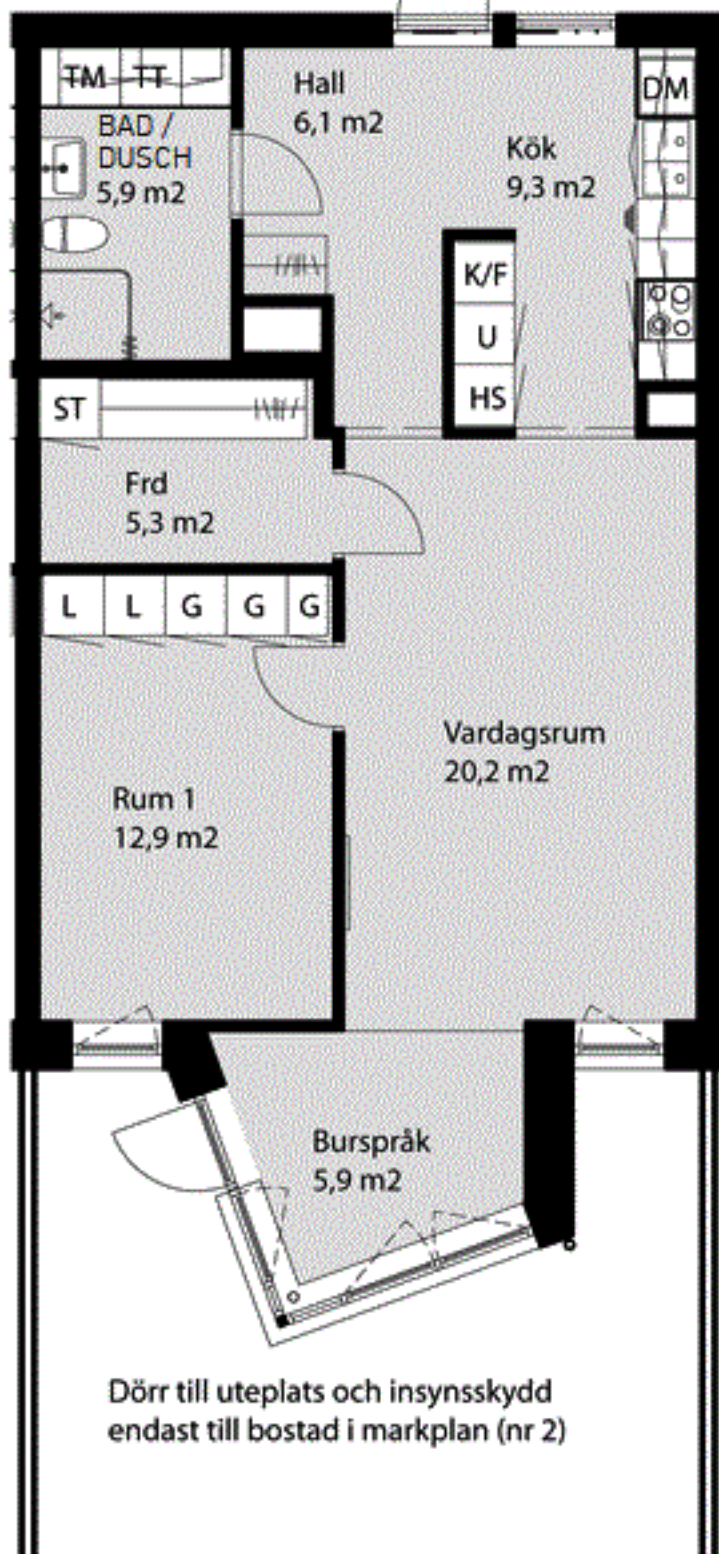

# Kv Flaket, Åhus

Järnvägsgatan 4K  
 Bostad nr 2, 6 och 10  
 2 rok, 67 m<sup>2</sup>

Loftgång

## Förklaringar

-  Garderob/Linneskåp
-  Städskåp
-  Kapphylla
-  Tvättmaskin
-  Torktumlare
-  Diskmaskin
-  Kyl/Frys
-  Högsåp
-  Högsåp med ugn
-  Spishäll
-  Vask

## Orienteringsplan

Skala 1:100