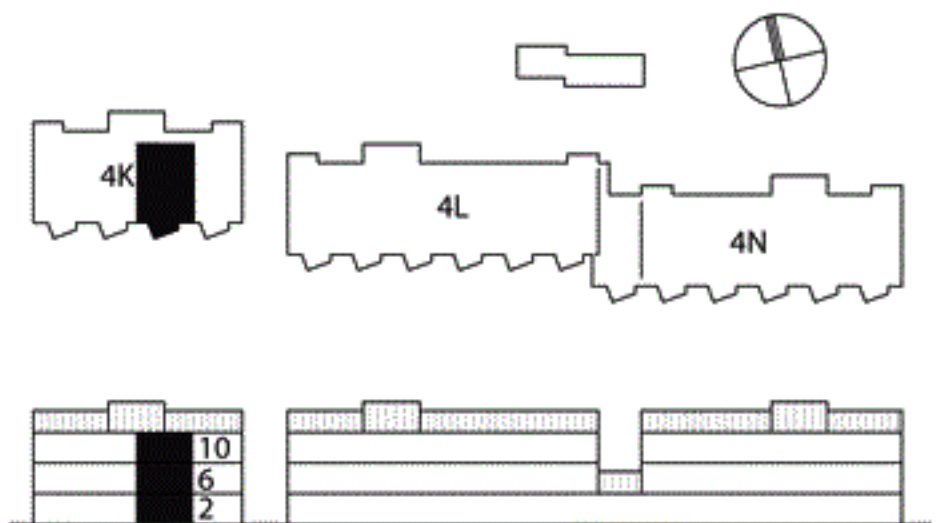

# Kv Flaket, Åhus

Järnvägsgatan 4K  
 Bostad nr 2, 6 och 10  
 2 rok, 67 m<sup>2</sup>

Loftgång

## Orienteringsplan

Skala 1:100