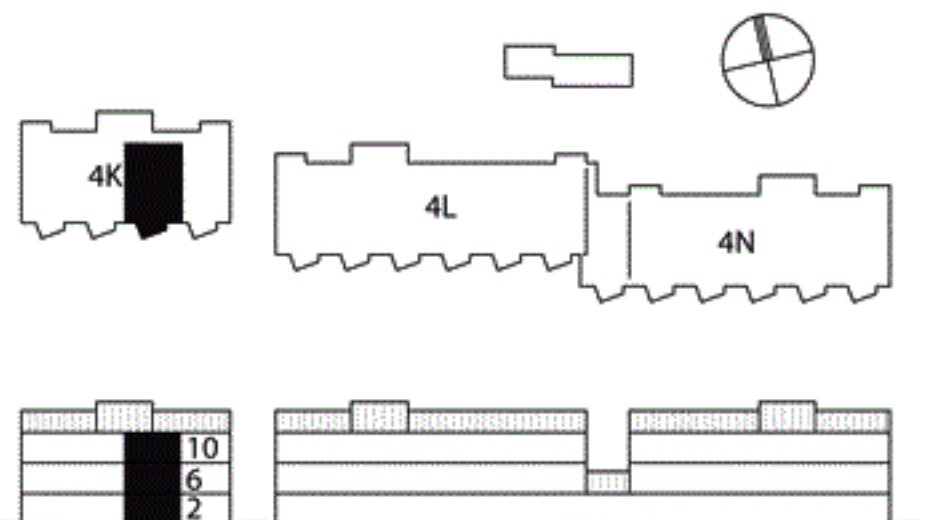

Kv Flaket, Åhus

Järnvägsgatan 4K
 Bostad nr 2, 6 och 10
 2 rok, 67 m²

Loftgång

Förklaringar

-  Garderob/Linneskåp
-  Städskåp
-  Kapphylla
-  Tvättmaskin
-  Torktumlare
-  Diskmaskin
-  Kyl/Frys
-  Högsåp
-  Högsåp med ugn
-  Spishäll
-  Vask

Orienteringsplan

Skala 1:100