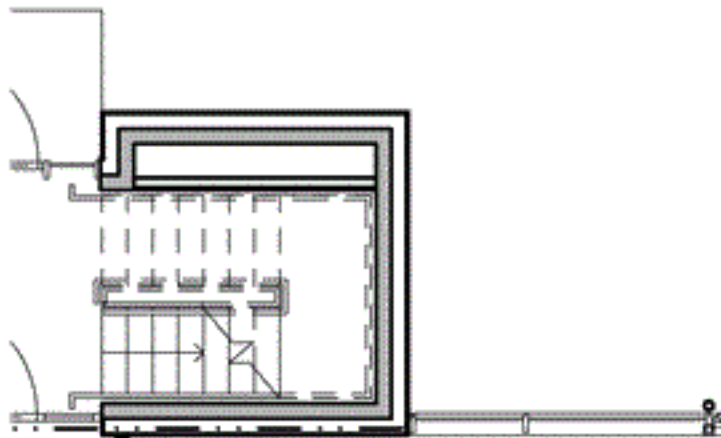

Kv Flaket, Åhus

Järnvägsgatan 4K
 Bostad nr 2, 6 och 10
 2 rok, 67 m²

Loftgång

Förklaringar

-  Garderob/Linneskåp
-  Städskåp
-  Kapphylla
-  Tvättmaskin
-  Torktumlare
-  Diskmaskin
-  Kyl/Frys
-  Högsåp
-  Högsåp med ugn
-  Spishäll
-  Vask

Orienteringsplan

Skala 1:100