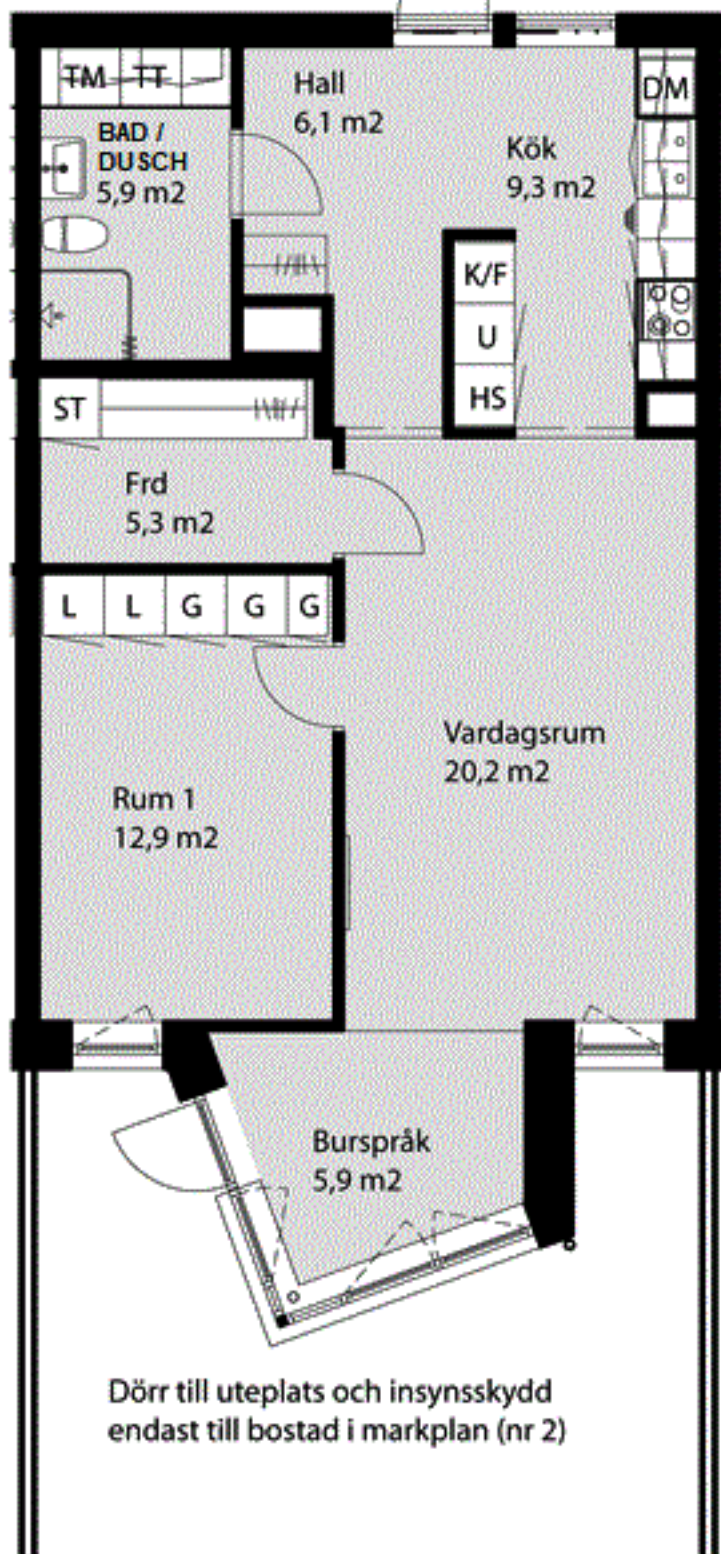

Kv Flaket, Åhus

Järnvägsgatan 4K
 Bostad nr 2, 6 och 10
 2 rok, 67 m²

Loftgång

Förklaringar

-  Garderob/Linneskåp
-  Städskåp
-  Kapphylla
-  Tvättmaskin
-  Torktumlare
-  Diskmaskin
-  Kyl/Frys
-  Högsåp
-  Högsåp med ugn
-  Spishäll
-  Vask

Orienteringsplan

Skala 1:100