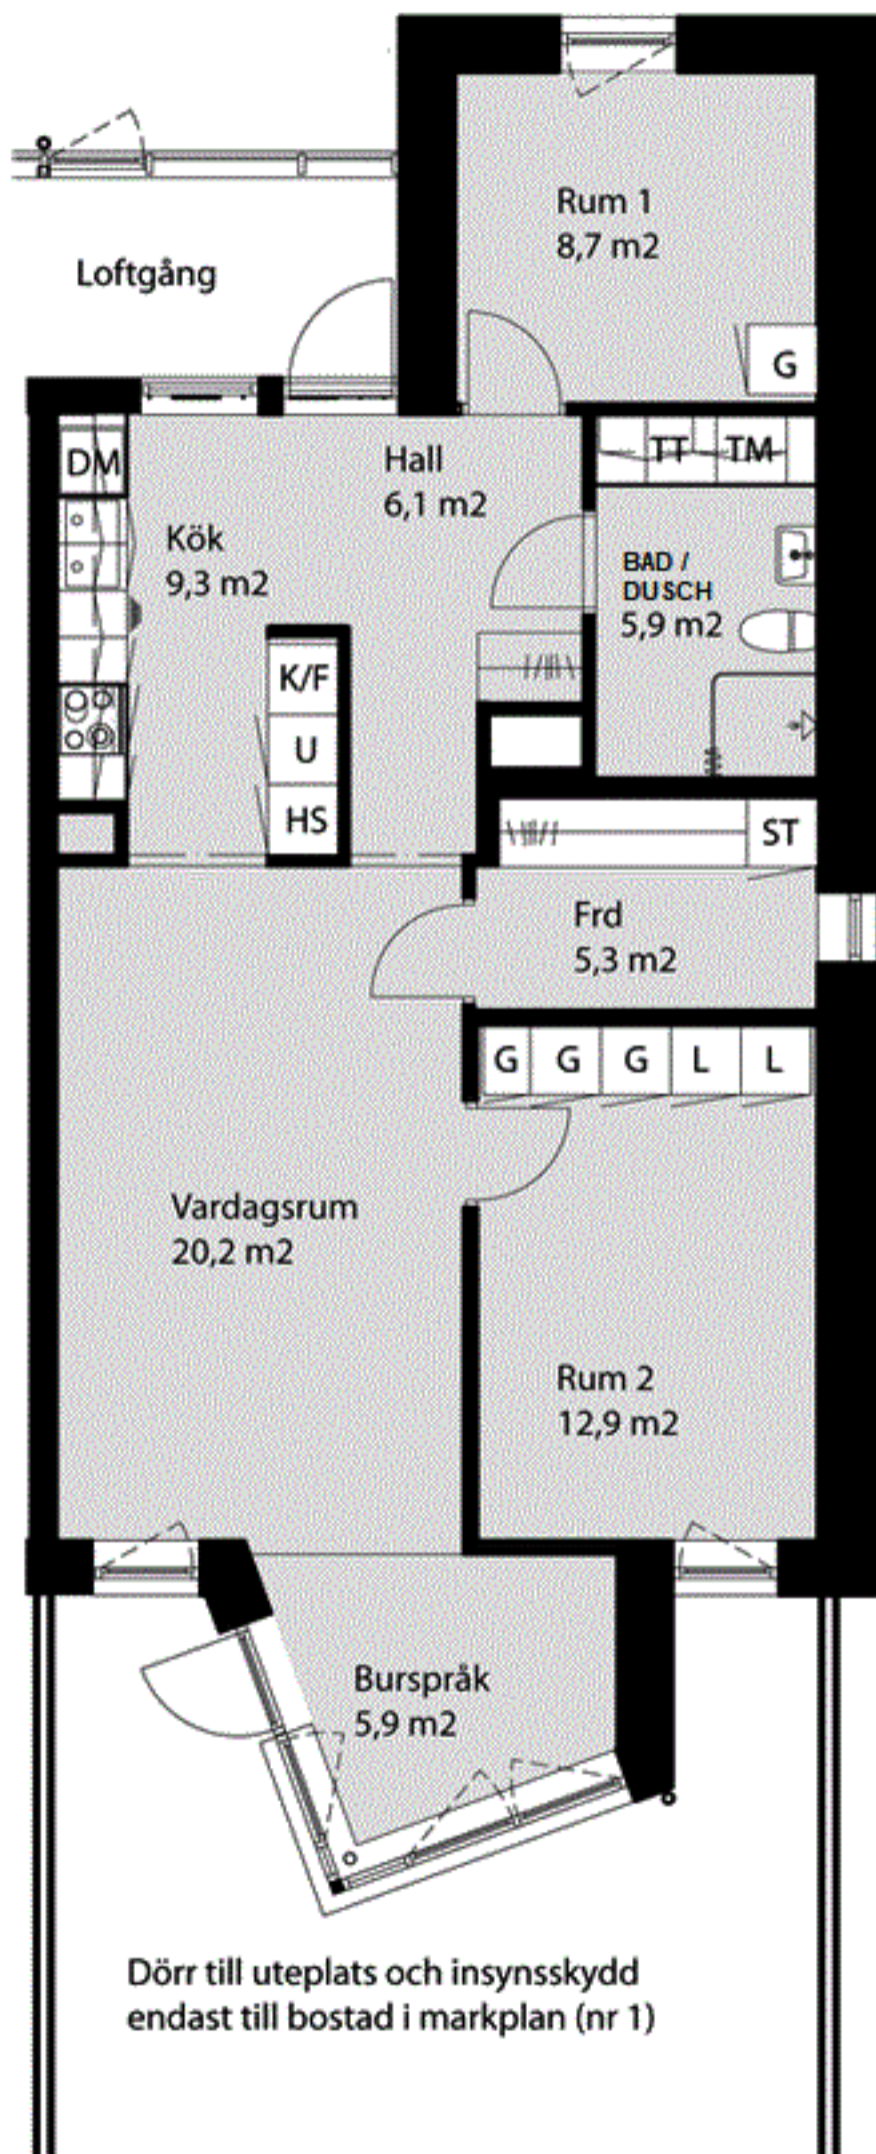

Kv Flaket, Åhus

Järnvägsgatan 4K
 Bostad nr 1, 5 och 9
 3 rok, 76 m²

Förklaringar

- G/L Garderob/Linneskåp
- ST Städskåp
- /|||| Kapphylla
- TM Tvättmaskin
- TT Torktumlare
- DM Diskmaskin
- K/F Kyl/Frys
- HS Högskåp
- U Högskåp med ugn
- Spishäll
- Vask

Orienteringsplan

Skala 1:100