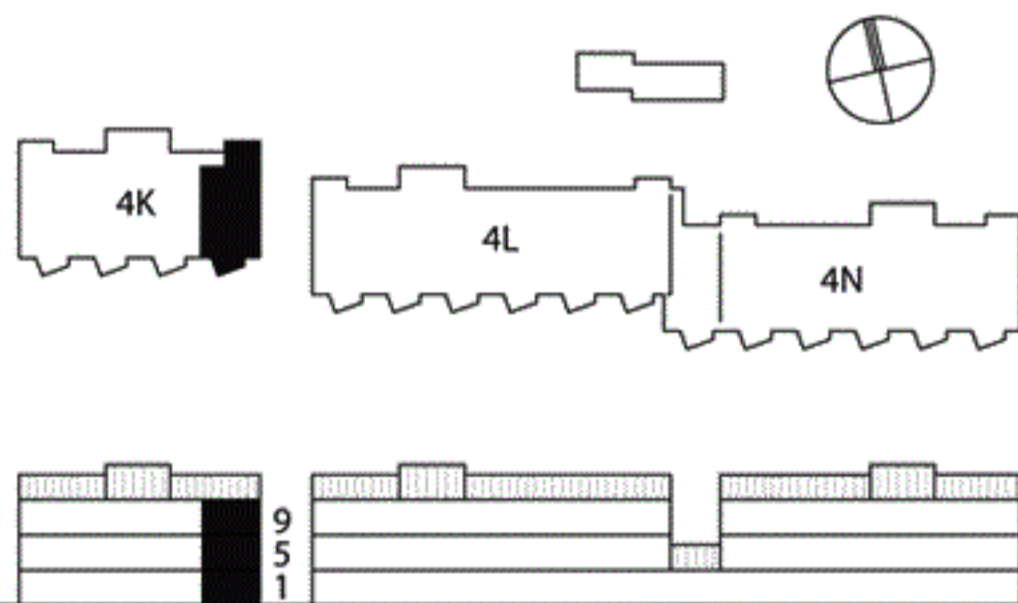

Kv Flaket, Åhus

Järnvägsgatan 4K
 Bostad nr 1, 5 och 9
 3 rok, 76 m²

Förklaringar

- G/L Garderob/Linneskåp
- ST Städskåp
- /|||| Kapphylla
- TM Tvättmaskin
- TT Torktumlare
- DM Diskmaskin
- K/F Kyl/Frys
- HS Högskåp
- U Högskåp med ugn
- Spishäll
- Vask

Orienteringsplan

Skala 1:100