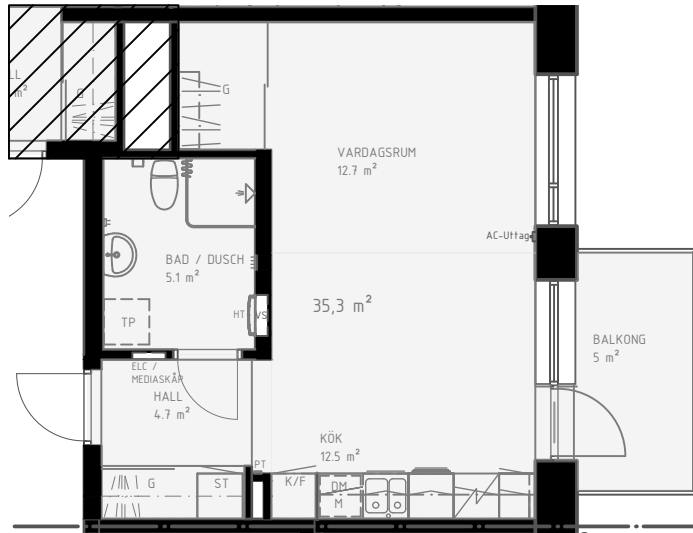

35 m<sup>2</sup>

P-HUS  
211 st  
varav:  
8 laddplatser  
8 hkp  
7 mc

- LGH 0020
- LGH 0016
- LGH 0012
- LGH 0008
- LGH 0004

ÖSTERLÅNGGATAN 20B

VI RESERVERAR OSS FÖR ATT MINDRE AVVIKELSER KAN FÖREKOMMA

DM DISKMASKIN
G GARDEROB
### KAPPHYLLA
K/F KYL & FRYG
M MIKRO
SPIS
ST STÄD
TP FÖRB. FÖR TVÄTT-PELARE