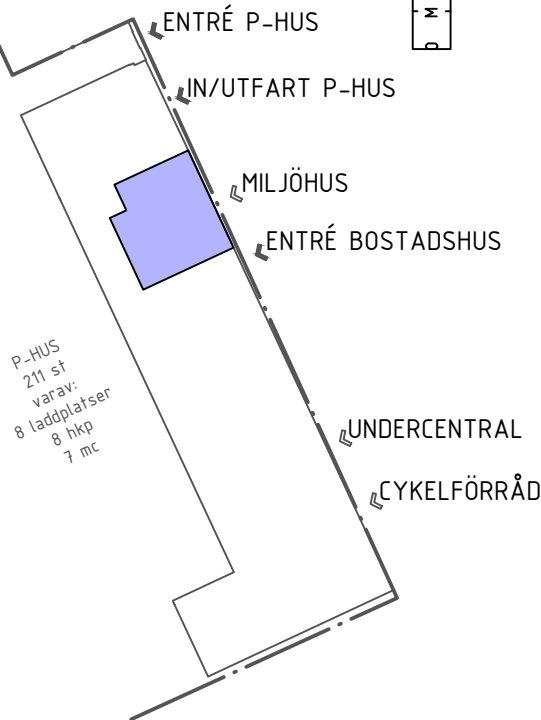

35 m<sup>2</sup>

P-HUS  
211 st  
varav:  
8 laddplatser  
8 hkp  
7 mc

- LGH 0020
- LGH 0016
- LGH 0012
- LGH 0008
- LGH 0004

ÖSTERLÅNGGATAN 20B

VI RESERVERAR OSS FÖR ATT MINDRE AVVIKELSER KAN FÖREKOMMA

DM DISKMASKIN
G GARDEROB
### KAPPHYLLA
K/F KYL & FRYG
M MIKRO
SPIS
ST STÄD
TP FÖRB. FÖR TVÄTT-PELARE