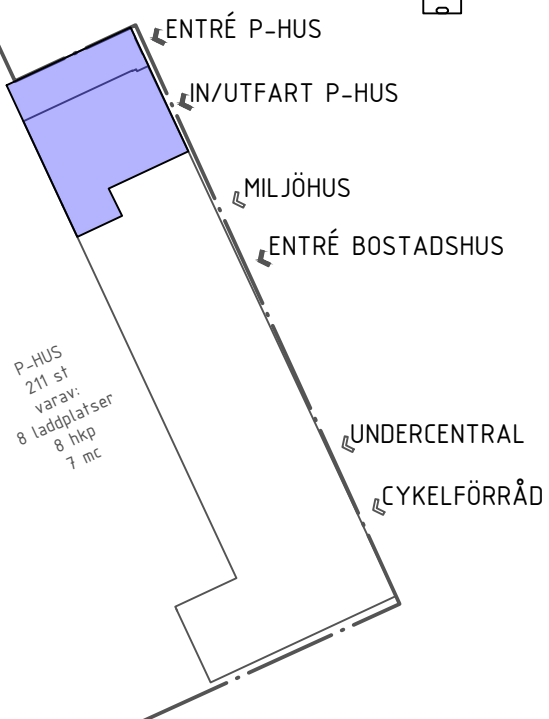

63 m²

- LGH 0019
- LGH 0015
- LGH 0011
- LGH 0007
- LGH 0003

ÖSTERLÅNGGATAN 20B

VI RESERVERAR OSS FÖR ATT MINDRE AVVIKELSER KAN FÖREKOMMA

DM DISKMASKIN
 G GARDEROB
 ### KAPPHYLLA
 K/F KYL & FRYS
 M MIKRO
 ↘ SPIS
 ST STÄD
 TP FÖRB. FÖR TVÄTT-PELARE