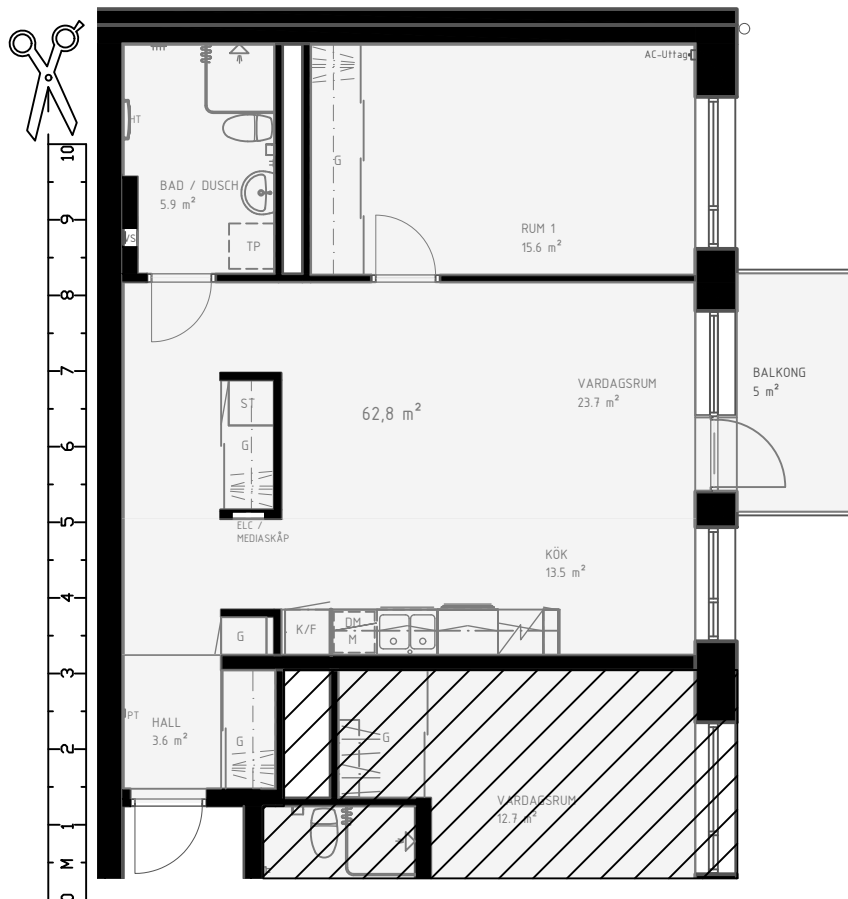

63 m²

- LGH 0019
- LGH 0015
- LGH 0011
- LGH 0007
- LGH 0003

ÖSTERLÅNGGATAN 20B

VI RESERVERAR OSS FÖR ATT MINDRE AVVIKELSER KAN FÖREKOMMA

DM DISKMASKIN
 G GARDEROB
 ### KAPPHYLLA
 K/F KYL & FRYS
 M MIKRO
 ↘ SPIS
 ST STÄD
 TP FÖRB. FÖR TVÄTT-PELARE