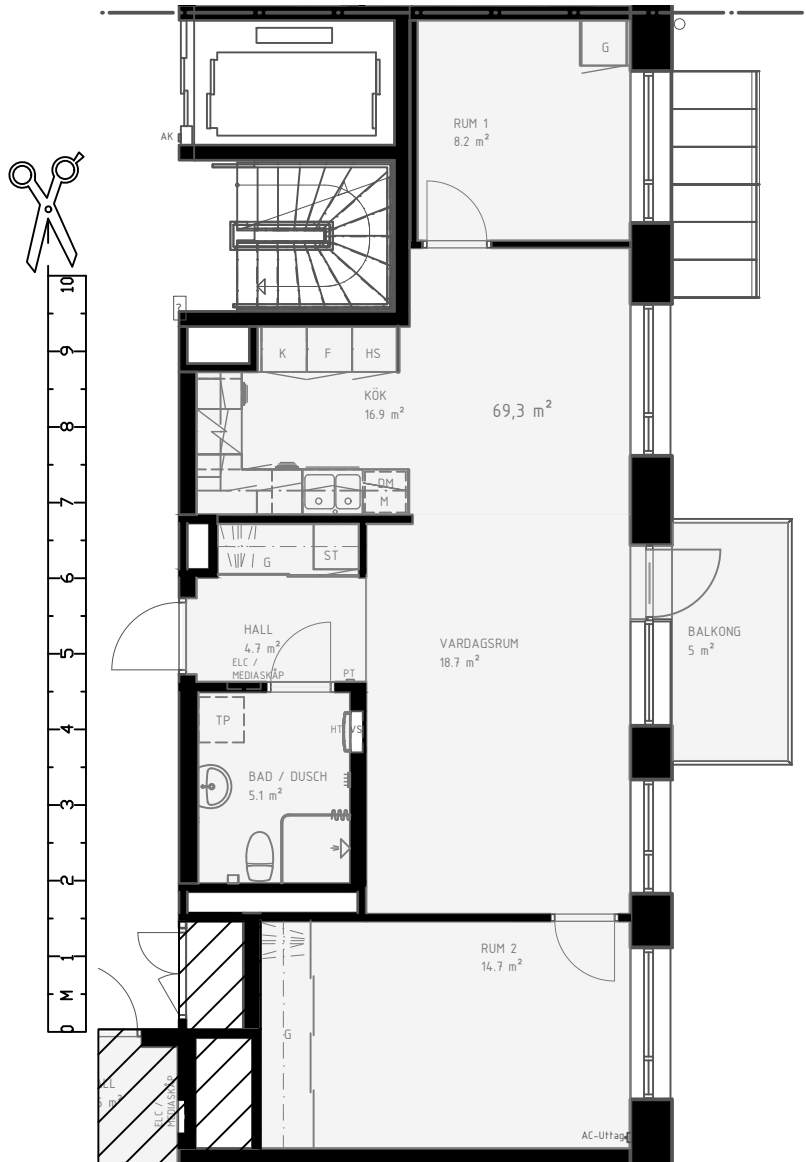

69 m<sup>2</sup>

P-HUS  
211 st  
varav:  
8 laddplatser  
8 hkp  
7 mc

LGH 0017  
LGH 0013  
LGH 0009  
LGH 0005  
LGH 0001

ÖSTERLÅNGGATAN 20B

VI RESERVERAR OSS FÖR ATT MINDRE AVVIKELSER KAN FÖREKOMMA

HS HÖGSKÅP
DM DISKMASKIN
G GARDEROB
### KAPPHYLLA
K KYL
F FRY
M MIKRO
SPIS
ST STÅD
TP FÖRB. FÖR TVÄTTPELARE