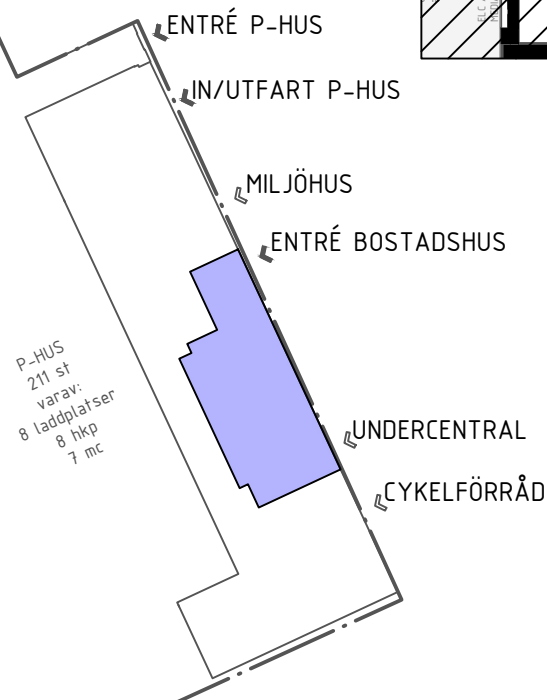

69 m<sup>2</sup>

P-HUS  
211 st  
varav:  
8 laddplatser  
8 hkp  
7 mc

LGH 0017  
LGH 0013  
LGH 0009  
LGH 0005  
LGH 0001

ÖSTERLÅNGGATAN 20B

VI RESERVERAR OSS FÖR ATT MINDRE AVVIKELSER KAN FÖREKOMMA

HS HÖGSKÅP
DM DISKMASKIN
G GARDEROB
### KAPPHYLLA
K KYL
F FRY
M MIKRO
SPIS
ST STÅD
TP FÖRB. FÖR TVÄTTPELARE