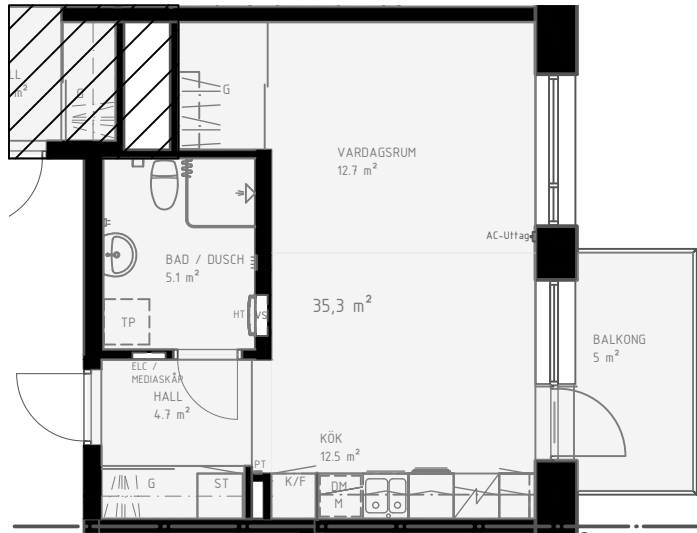

35 m²

P-HUS
211 st
varav:
8 laddplatser
8 hkp
7 mc

- LGH 0020
- LGH 0016
- LGH 0012
- LGH 0008
- LGH 0004

ÖSTERLÅNGGATAN 20B

VI RESERVERAR OSS FÖR ATT MINDRE AVVIKELSER KAN FÖREKOMMA

- DM DISKMASKIN
- G GARDEROB
- KAPPHYLLA
- K/F KYL & FRYG
- M MIKRO
- SPIS
- ST STÅD
- FÖRB. FÖR TVÄTT-PELARE