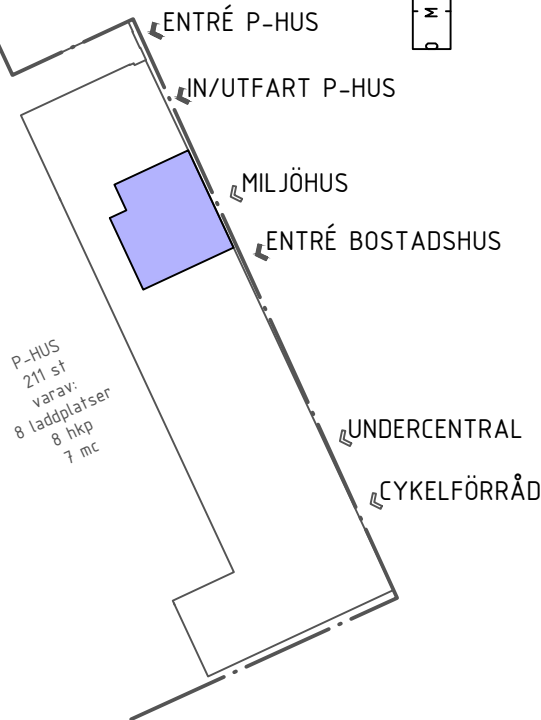

35 m²

P-HUS
211 st
varav:
8 laddplatser
8 hkp
7 mc

- LGH 0020
- LGH 0016
- LGH 0012
- LGH 0008
- LGH 0004

ÖSTERLÅNGGATAN 20B

VI RESERVERAR OSS FÖR ATT MINDRE AVVIKELSER KAN FÖREKOMMA

- DM DISKMASKIN
- G GARDEROB
- KAPPHYLLA
- K/F KYL & FRYG
- M MIKRO
- SPIS
- ST STÅD
- FÖRB. FÖR TVÄTT-PELARE