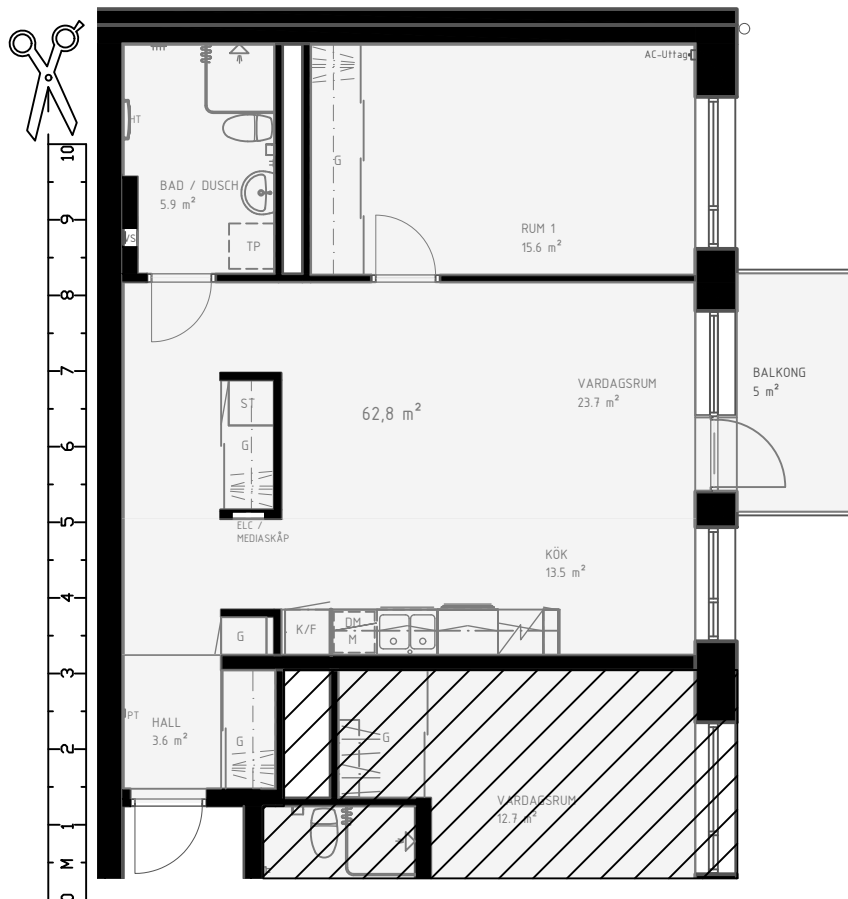

63 m²

- LGH 0019
- LGH 0015
- LGH 0011
- LGH 0007
- LGH 0003

ÖSTERLÅNGGATAN 20B

VI RESERVERAR OSS FÖR ATT MINDRE AVVIKELSER KAN FÖREKOMMA

DM DISKMASKIN G GARDEROB ### KAPPHYLLA K/F KYL & FRYS M MIKRO SPIS ST STÄD TP FÖRB. FÖR TVÄTT-PELARE