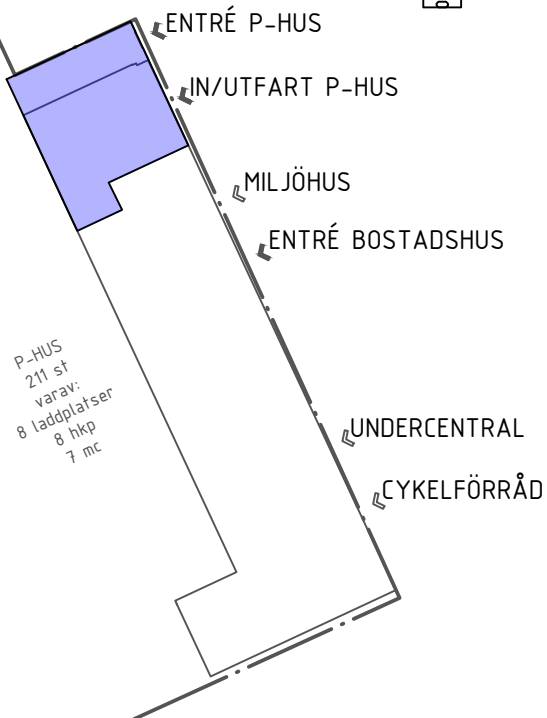

63 m²

- LGH 0019
- LGH 0015
- LGH 0011
- LGH 0007
- LGH 0003

ÖSTERLÅNGGATAN 20B

VI RESERVERAR OSS FÖR ATT MINDRE AVVIKELSER KAN FÖREKOMMA

DM DISKMASKIN G GARDEROB ### KAPPHYLLA K/F KYL & FRYS M MIKRO SPIS ST STÄD TP FÖRB. FÖR TVÄTT-PELARE