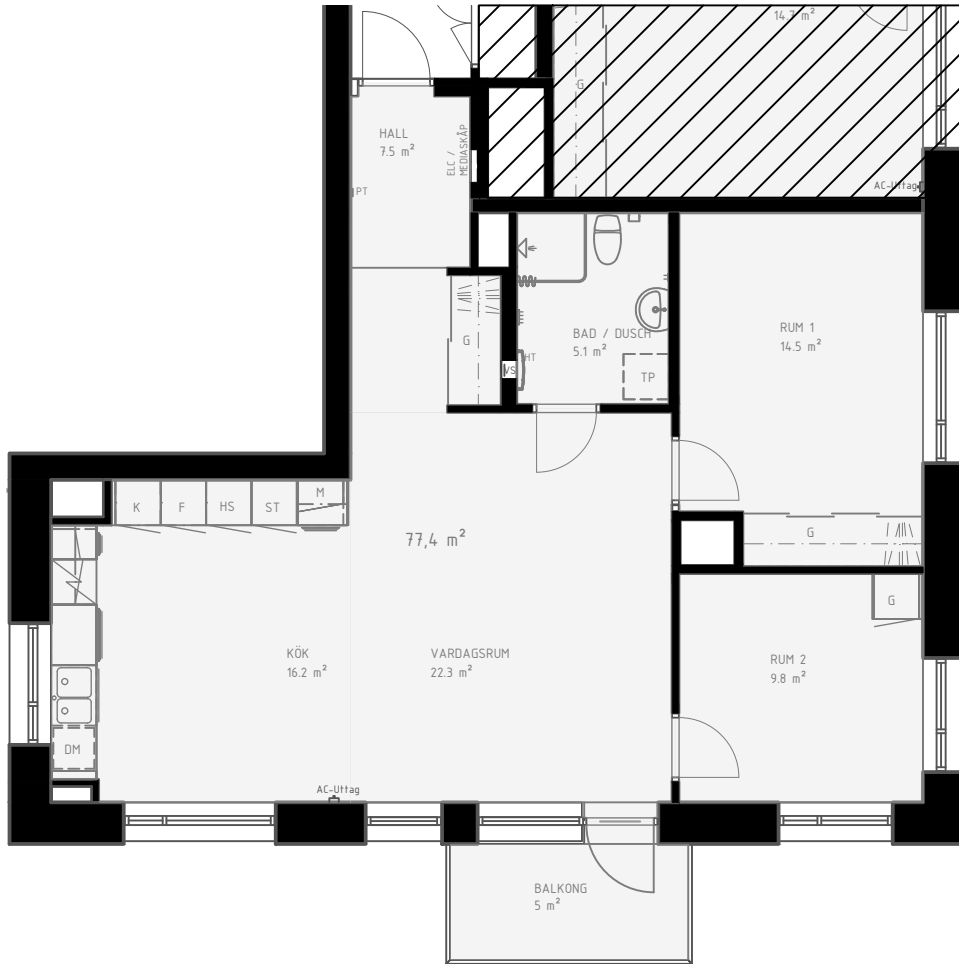

77 m<sup>2</sup>

- LGH 0018
- LGH 0014
- LGH 0010
- LGH 0006
- LGH 0002

ÖSTERLÅNGGATAN 20B

VI RESERVERAR OSS FÖR ATT MINDRE AVVIKELSER KAN FÖREKOMMA

HS HÖGSKÅP
DM DISKMASKIN
G GARDEROB
### KAPPHYLLA
K KYL
F FRY
M MIKRO
SPIS
ST STÅD
TP FÖRB. FÖR TVÄTTPELARE