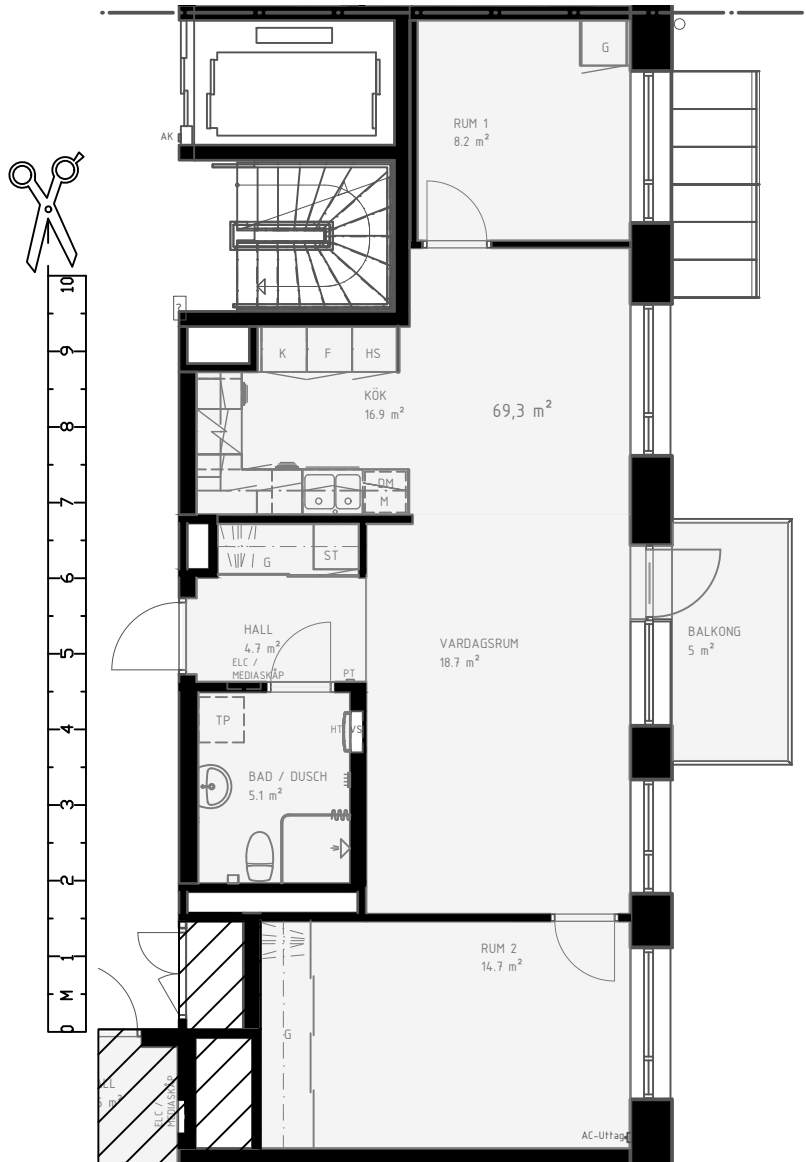

69 m²

LGH 0017
 LGH 0013
 LGH 0009
 LGH 0005
 LGH 0001

ÖSTERLÅNGGATAN 20B

VI RESERVERAR OSS FÖR ATT MINDRE AVVIKELSER KAN FÖREKOMMA

- HS HÖGSKÅP
- DM DISKMASKIN
- G GARDEROB
- ### KAPPHYLLA
- K KYL
- F FRYSS
- M MIKRO
- SPIS
- ST STÅD
- FÖRB. FÖR TVÄTTPELARE