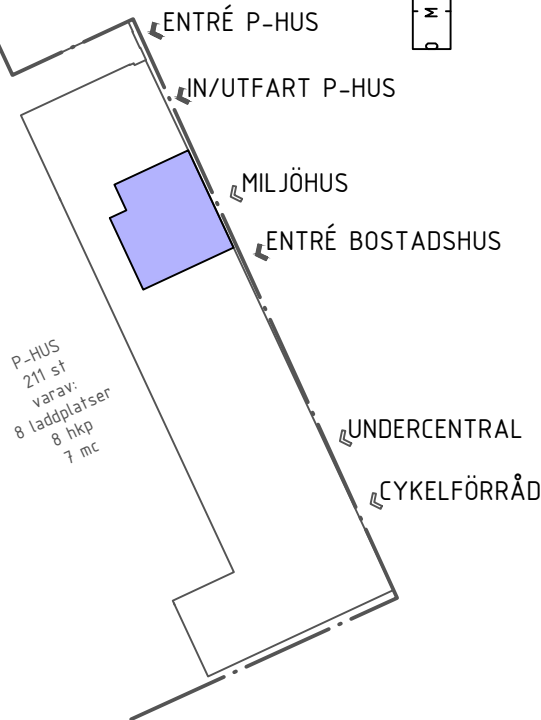

35 m<sup>2</sup>

- LGH 0020
- LGH 0016
- LGH 0012
- LGH 0008
- LGH 0004

ÖSTERLÅNGGATAN 20B

VI RESERVERAR OSS FÖR ATT MINDRE AVVIKELSER KAN FÖREKOMMA

DM DISKMASKIN
G GARDEROB
### KAPPHYLLA
K/F KYL & FRYSS
M MIKRO
SPIS
ST STÄD
TP FÖRB. FÖR TVÄTT-PELARE