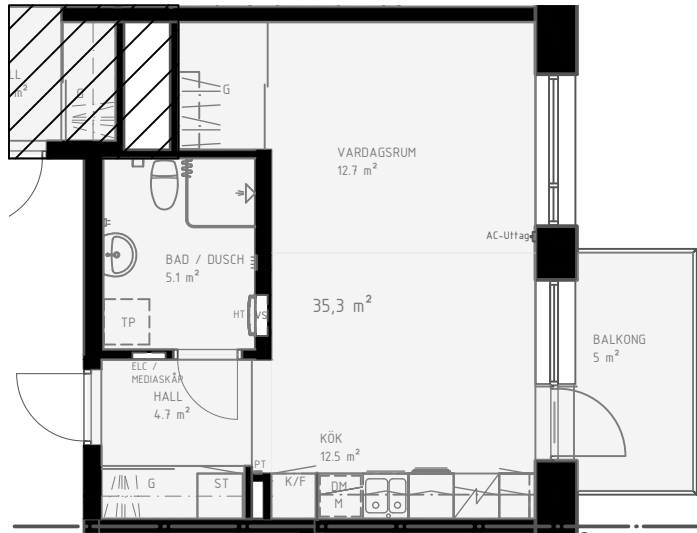

35 m<sup>2</sup>

- LGH 0020
- LGH 0016
- LGH 0012
- LGH 0008
- LGH 0004

ÖSTERLÅNGGATAN 20B

VI RESERVERAR OSS FÖR ATT MINDRE AVVIKELSER KAN FÖREKOMMA

DM DISKMASKIN
G GARDEROB
### KAPPHYLLA
K/F KYL & FRYSS
M MIKRO
SPIS
ST STÄD
TP FÖRB. FÖR TVÄTT-PELARE