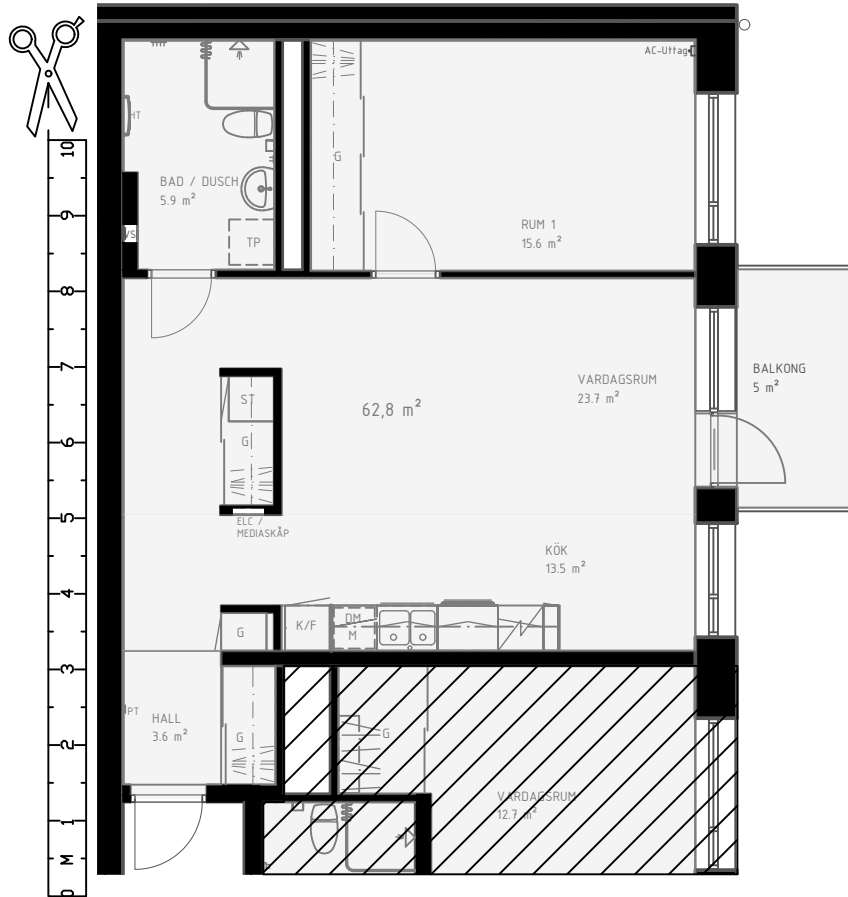

63 m<sup>2</sup>

LGH 0011

ÖSTERLÅNGGATAN 20B

VI RESERVERAR OSS FÖR ATT MINDRE AVVIKELSER KAN FÖREKOMMA

- DM DISKMASKIN
- G GARDEROB
- ### KAPPHYLLA
- K/F KYL & FRYSS
- M MIKRO
- SPIS
- ST STÄD
- TP FÖRB. FÖR TVÄTT-PELARE