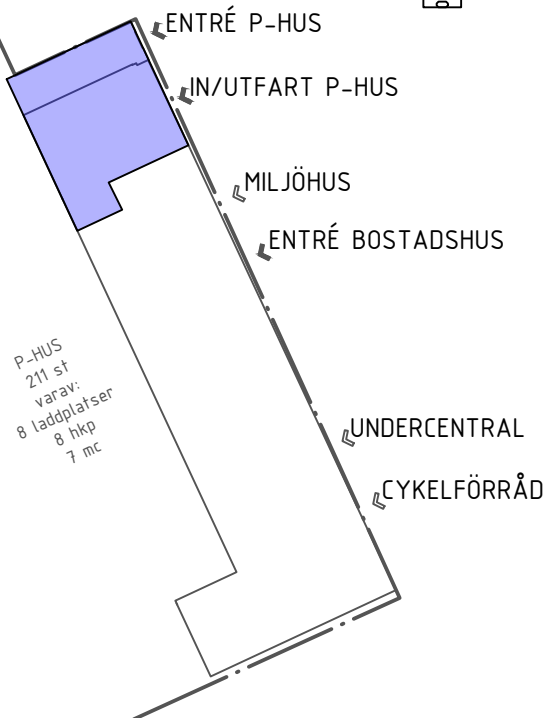

63 m<sup>2</sup>

LGH 0011

ÖSTERLÅNGGATAN 20B

VI RESERVERAR OSS FÖR ATT MINDRE AVVIKELSER KAN FÖREKOMMA

- DM DISKMASKIN
- G GARDEROB
- ### KAPPHYLLA
- K/F KYL & FRYSS
- M MIKRO
- SPIS
- ST STÄD
- TP FÖRB. FÖR TVÄTT-PELARE