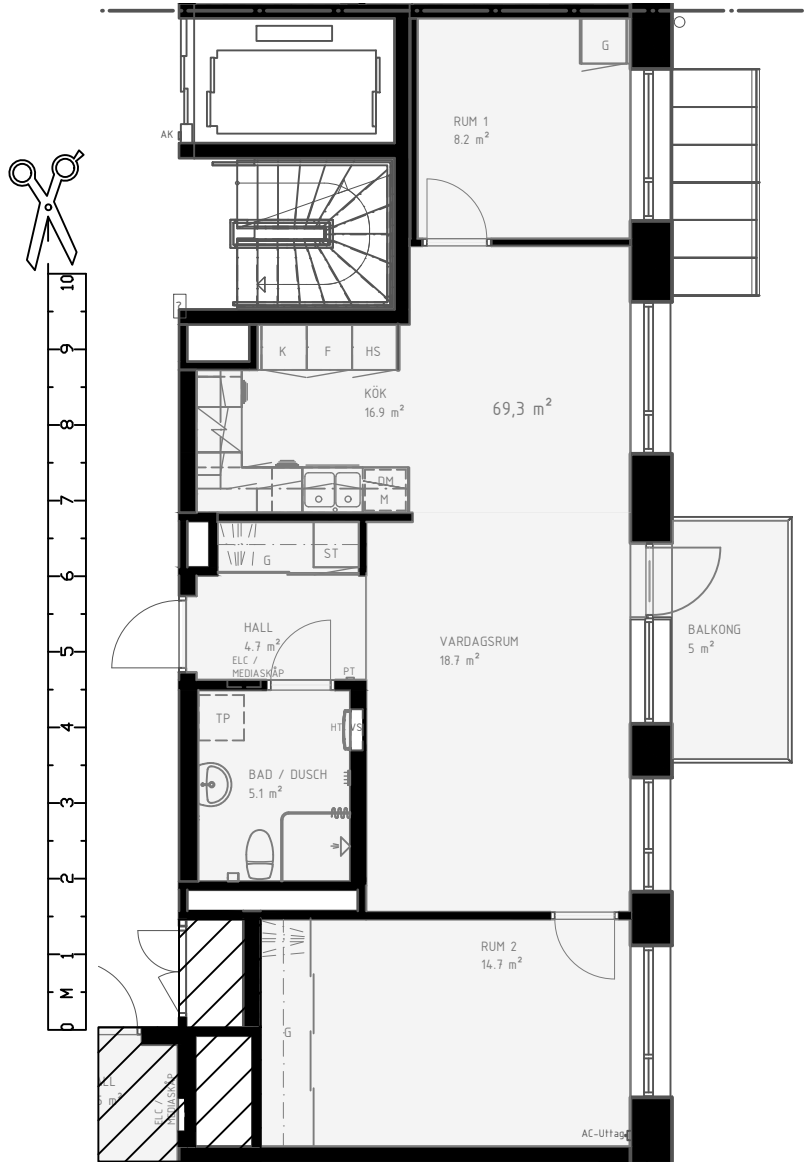

69 m²

- LGH 0017
- LGH 0013
- LGH 0009
- LGH 0005
- LGH 0001

ÖSTERLÅNGGATAN 20B

VI RESERVERAR OSS FÖR ATT MINDRE AVVIKELSER KAN FÖREKOMMA

HS HÖGSKÅP
DM DISKMASKIN
G GARDEROB
KAPPHYLLA
K KYL
F FRY
M MIKRO
SPIS
ST STÅD
TP FÖRB. FÖR TVÄTTPELARE