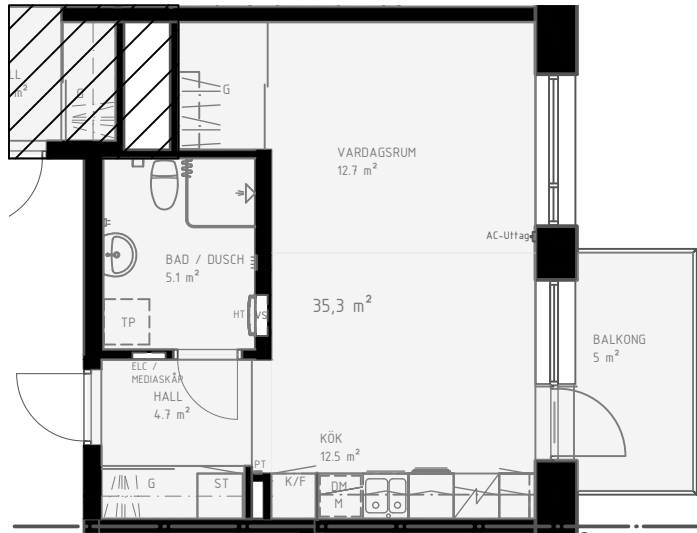

35 m²

- LGH 0020
- LGH 0016
- LGH 0012
- LGH 0008
- LGH 0004

ÖSTERLÅNGGATAN 20B

VI RESERVERAR OSS FÖR ATT MINDRE AVVIKELSER KAN FÖREKOMMA

DM DISKMASKIN
 G GARDEROB
 ### KAPPHYLLA
 K/F KYL & FRYSS
 M MIKRO
 SPIS SPIS
 ST STÄD
 TP FÖRB. FÖR TVÄTT-PELARE