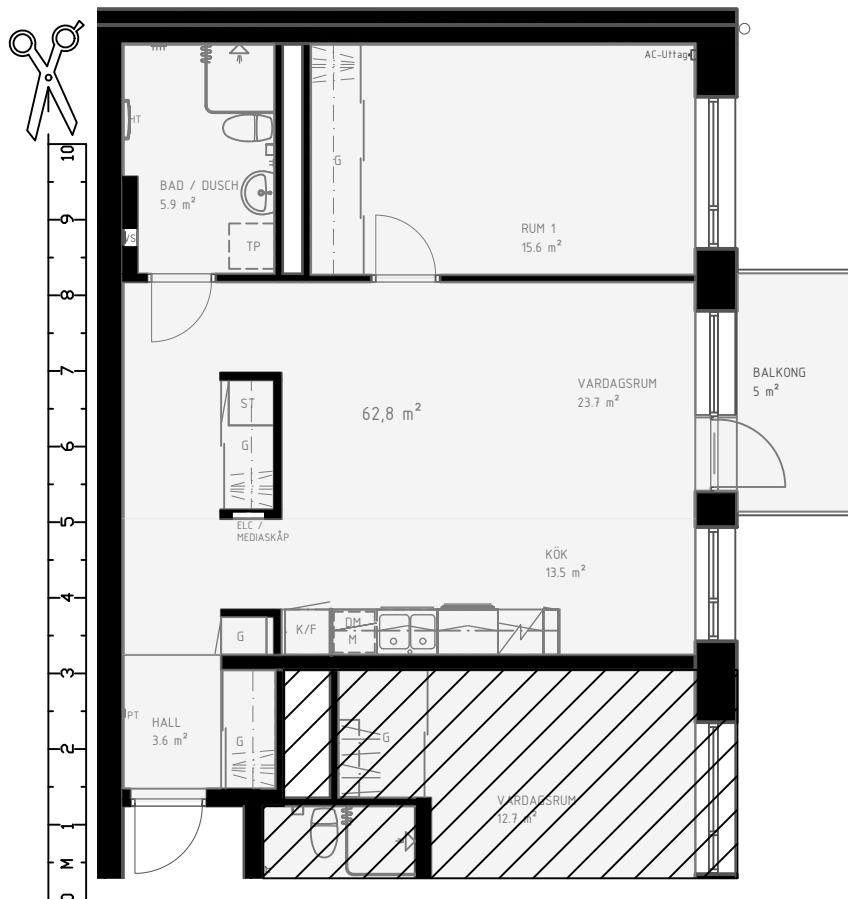

63 m²

ÖSTERLÅNGGATAN 20B

VI RESERVERAR OSS FÖR ATT MINDRE AVVIKELSER KAN FÖREKOMMA

- DM DISKMASKIN
- G GARDEROB
- ### KAPPHYLLA
- K/F KYL & FRYS
- M MIKRO
- SPIS
- ST STÄD
- TP FÖRB. FÖR TVÄTT-PELARE