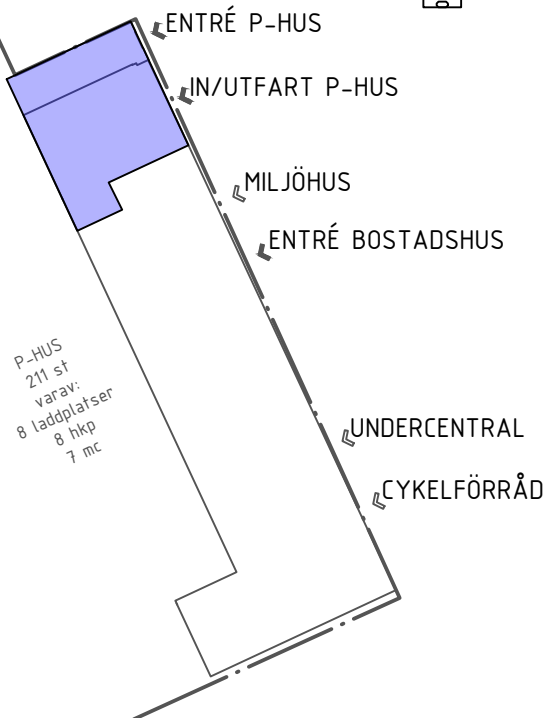

63 m²

ÖSTERLÅNGGATAN 20B

VI RESERVERAR OSS FÖR ATT MINDRE AVVIKELSER KAN FÖREKOMMA

- DM DISKMASKIN
- G GARDEROB
- ### KAPPHYLLA
- K/F KYL & FRYS
- M MIKRO
- SPIS
- ST STÄD
- TP FÖRB. FÖR TVÄTT-PELARE