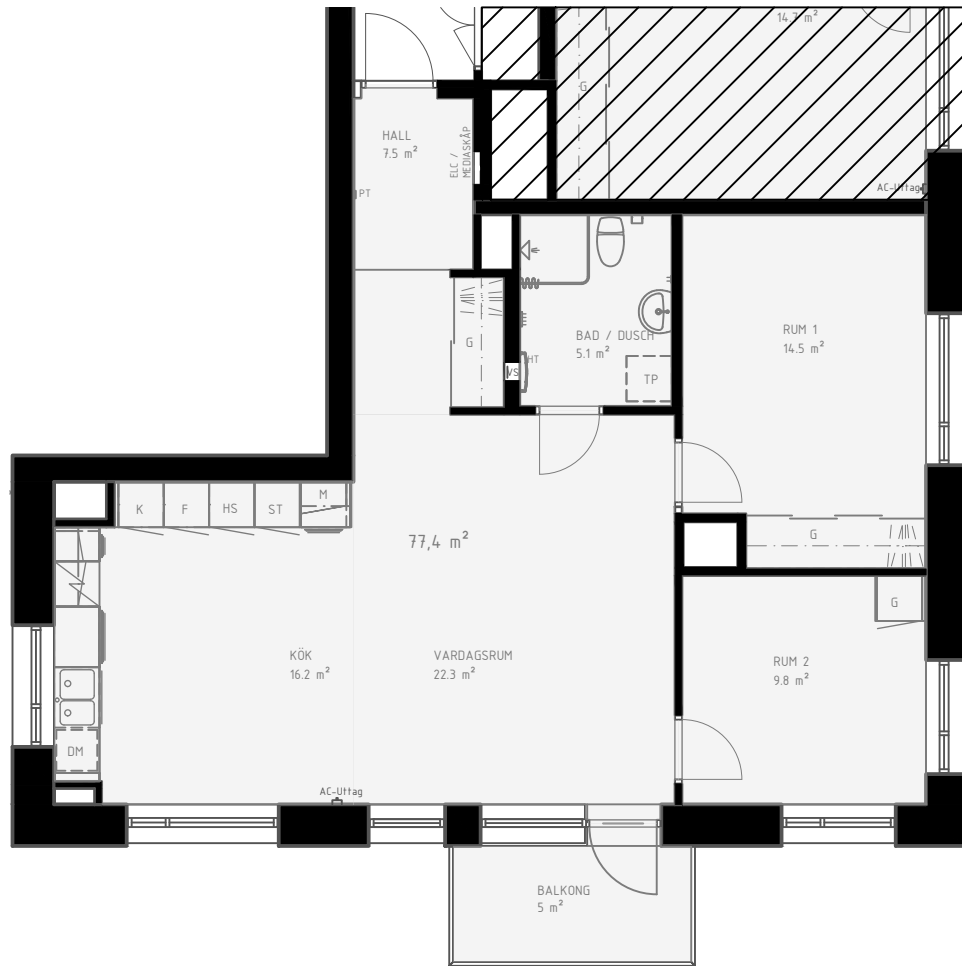

77 m²

- LGH 0018
- LGH 0014
- LGH 0010
- LGH 0006
- LGH 0002

ÖSTERLÅNGGATAN 20B

VI RESERVERAR OSS FÖR ATT MINDRE AVVIKELSER KAN FÖREKOMMA

HS HÖGSKÅP
DM DISKMASKIN
G GARDEROB
KAPPHYLLA
K KYL
F FRY
M MIKRO
SPIS
ST STÅD
TP FÖRB. FÖR TVÄTTPELARE