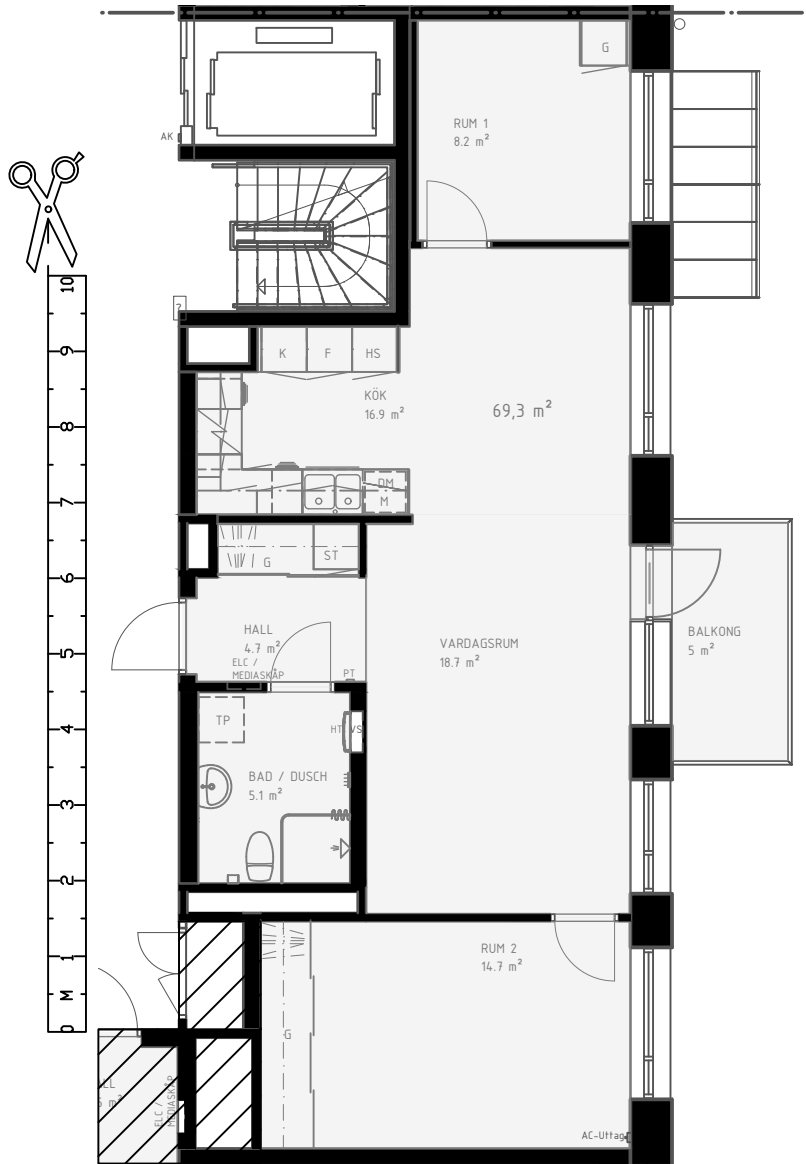

69 m²

LGH 0017
 LGH 0013
 LGH 0009
 LGH 0005
 LGH 0001

ÖSTERLÅNGGATAN 20B

VI RESERVERAR OSS FÖR ATT MINDRE AVVIKELSER KAN FÖREKOMMA

- HS HÖGSKÅP
- DM DISKMASKIN
- G GARDEROB
- ### KAPPHYLLA
- K KYL
- F FRYSS
- M MIKRO
- SPIS
- ST STÅD
- FÖRB. FÖR TVÄTTPELARE