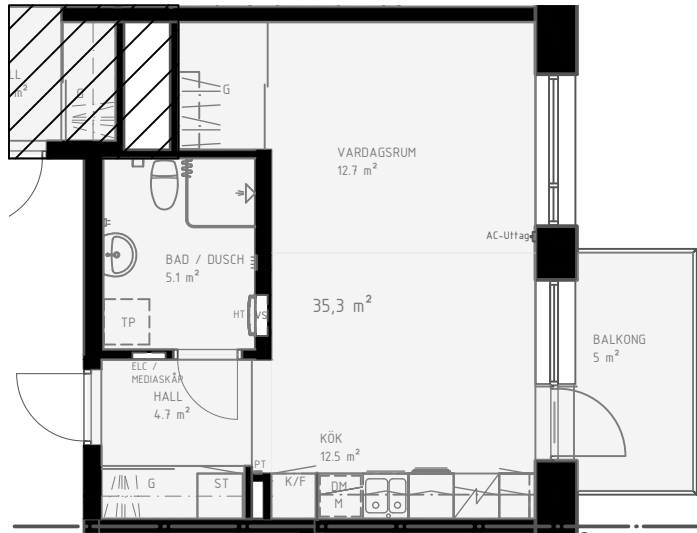

35 m<sup>2</sup>

- LGH 0020
- LGH 0016
- LGH 0012
- LGH 0008
- LGH 0004

ÖSTERLÅNGGATAN 20B

VI RESERVERAR OSS FÖR ATT MINDRE AVVIKELSER KAN FÖREKOMMA

DM DISKMASKIN
G GARDEROB
### KAPPHYLLA
K/F KYL & FRYS
M MIKRO
SPIS
ST STÄD
TP FÖRB. FÖR TVÄTT-PELARE