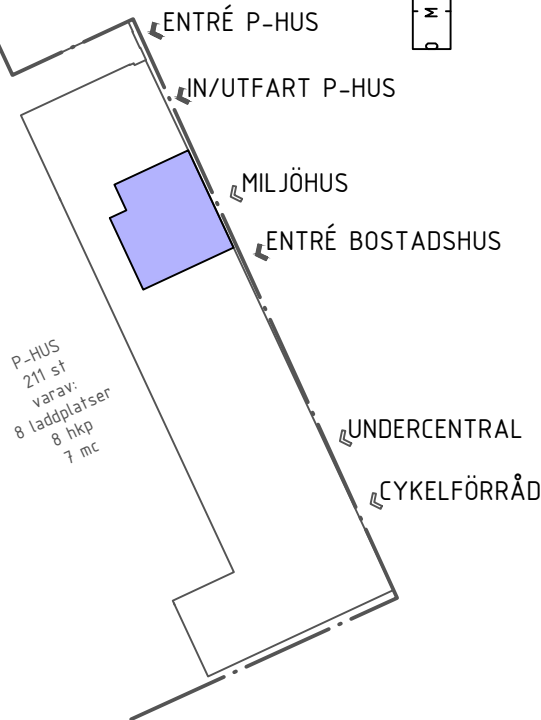

35 m<sup>2</sup>

- LGH 0020
- LGH 0016
- LGH 0012
- LGH 0008
- LGH 0004

ÖSTERLÅNGGATAN 20B

VI RESERVERAR OSS FÖR ATT MINDRE AVVIKELSER KAN FÖREKOMMA

DM DISKMASKIN
G GARDEROB
### KAPPHYLLA
K/F KYL & FRYS
M MIKRO
SPIS
ST STÄD
TP FÖRB. FÖR TVÄTT-PELARE