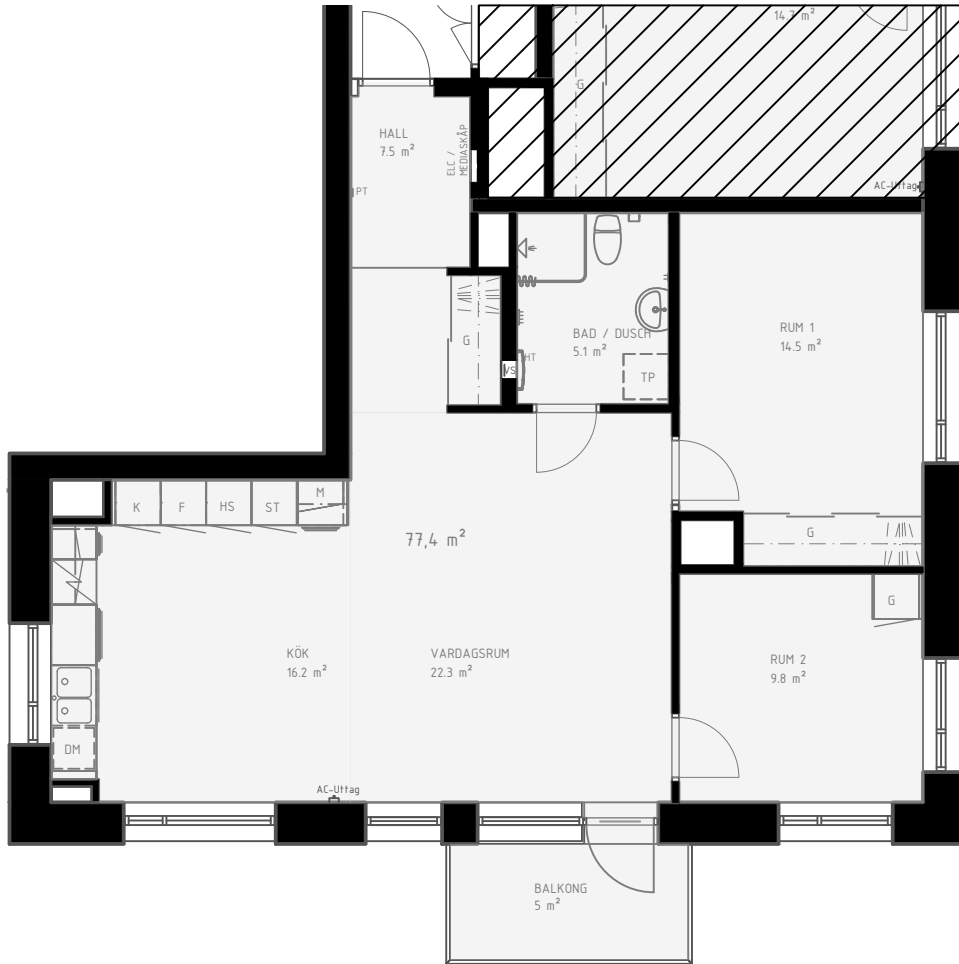

77 m²

- LGH 0018
- LGH 0014
- LGH 0010
- LGH 0006
- LGH 0002

ÖSTERLÅNGGATAN 20B

VI RESERVERAR OSS FÖR ATT MINDRE AVVIKELSER KAN FÖREKOMMA

HS HÖGSKÅP
DM DISKMASKIN
G GARDEROB
KAPPHYLLA
K KYL
F FRY
M MIKRO
SPIS
ST STÅD
TP FÖRB. FÖR TVÄTT-PELARE