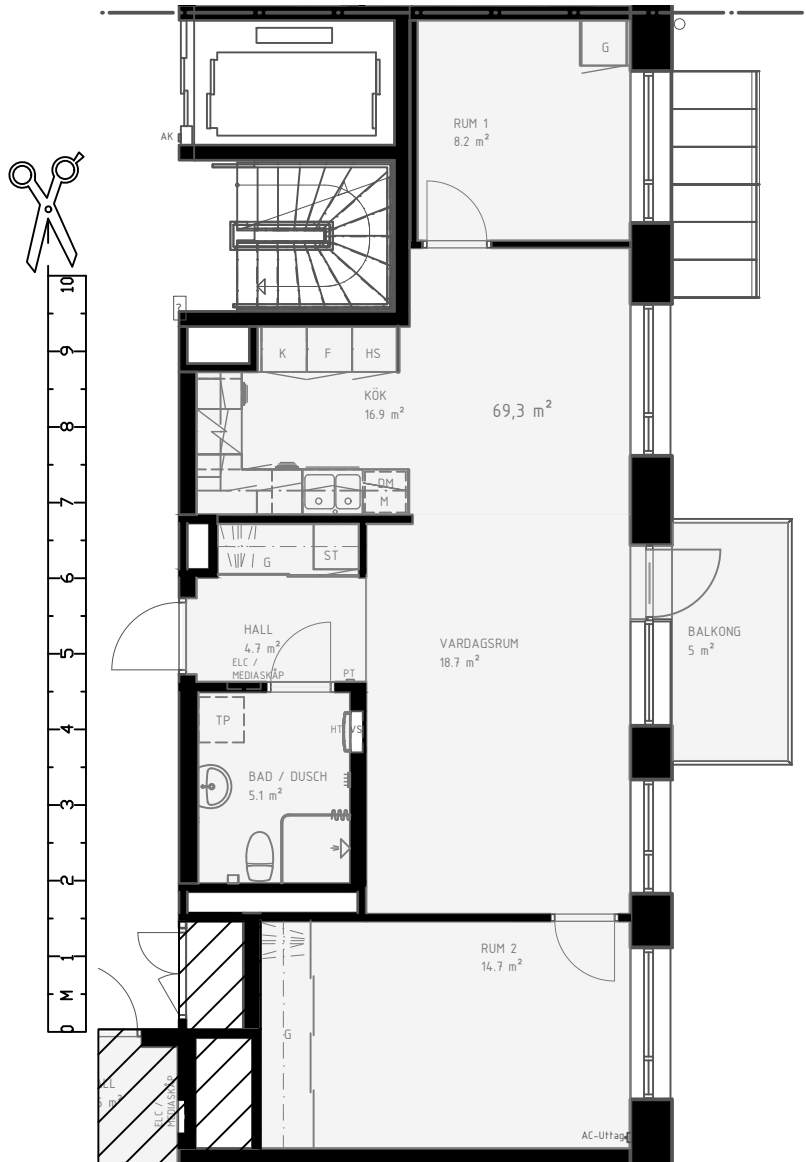

69 m²

P-HUS
211 st
varav:
8 laddplatser
8 hkp
7 mc

- LGH 0017
- LGH 0013
- LGH 0009
- LGH 0005
- LGH 0001

ÖSTERLÅNGGATAN 20B

VI RESERVERAR OSS FÖR ATT MINDRE AVVIKELSER KAN FÖREKOMMA

HS HÖGSKÅP
DM DISKMASKIN
G GARDEROB
KAPPHYLLA
K KYL
F FRY
M MIKRO
SPIS
ST STÄD
TP FÖRB. FÖR TVÄTT-PELARE