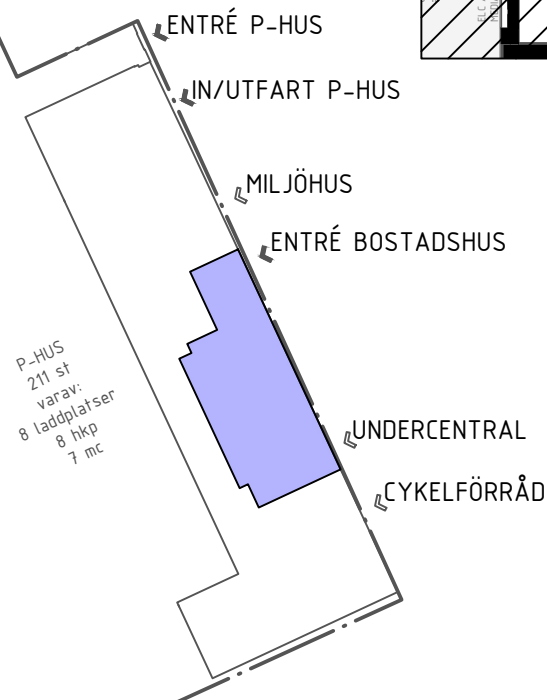

69 m²

P-HUS
211 st
varav:
8 laddplatser
8 hkp
7 mc

- LGH 0017
- LGH 0013
- LGH 0009
- LGH 0005
- LGH 0001

ÖSTERLÅNGGATAN 20B

VI RESERVERAR OSS FÖR ATT MINDRE AVVIKELSER KAN FÖREKOMMA

HS HÖGSKÅP
DM DISKMASKIN
G GARDEROB
KAPPHYLLA
K KYL
F FRY
M MIKRO
SPIS
ST STÄD
TP FÖRB. FÖR TVÄTT-PELARE